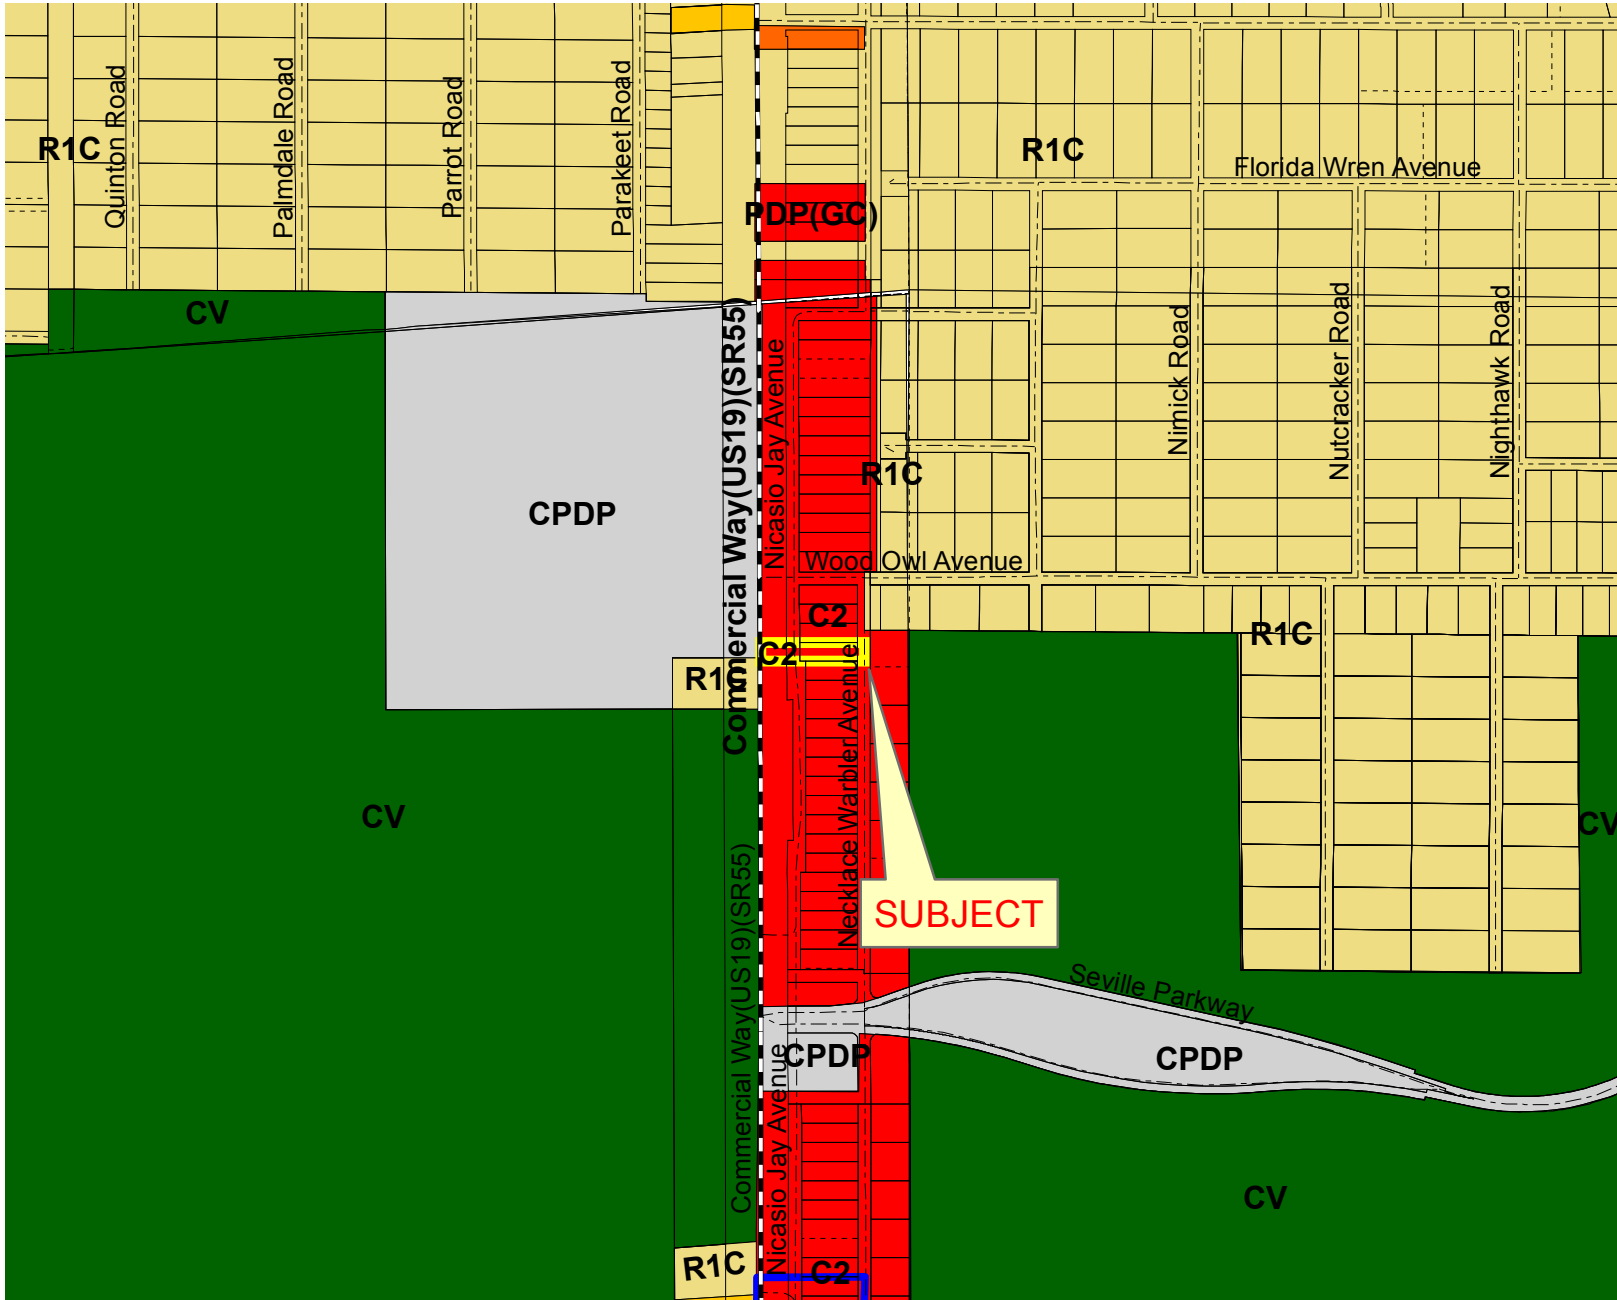

SE-05-15

Legend:

AC	PDP(HID)
AG	PDP(IND)
AR	PDP(LI)
AR1	PDP(MF)
AR2	PDP(MH)
C1	PDP(NC)
C2	PDP(OP)
C3	PDP(PSF)
C4	PDP(RES)
CITY	PDP(RR)
CM1	PDP(RUR)
CM2	PDP(SF)
CPDP	PDP(SU)
CV	R1A
I1	R1B
M	R1C
OP	R1MH
PDP(AF)	R2
PDP(CP)	R2.5
PDP(GC)	R3
PDP(GHC)	RC
PDP(HC)	RM
PDP(HHC)	SE USE

project date: 6/14/05

e:\arcdata1\zoning\se0515.mxd