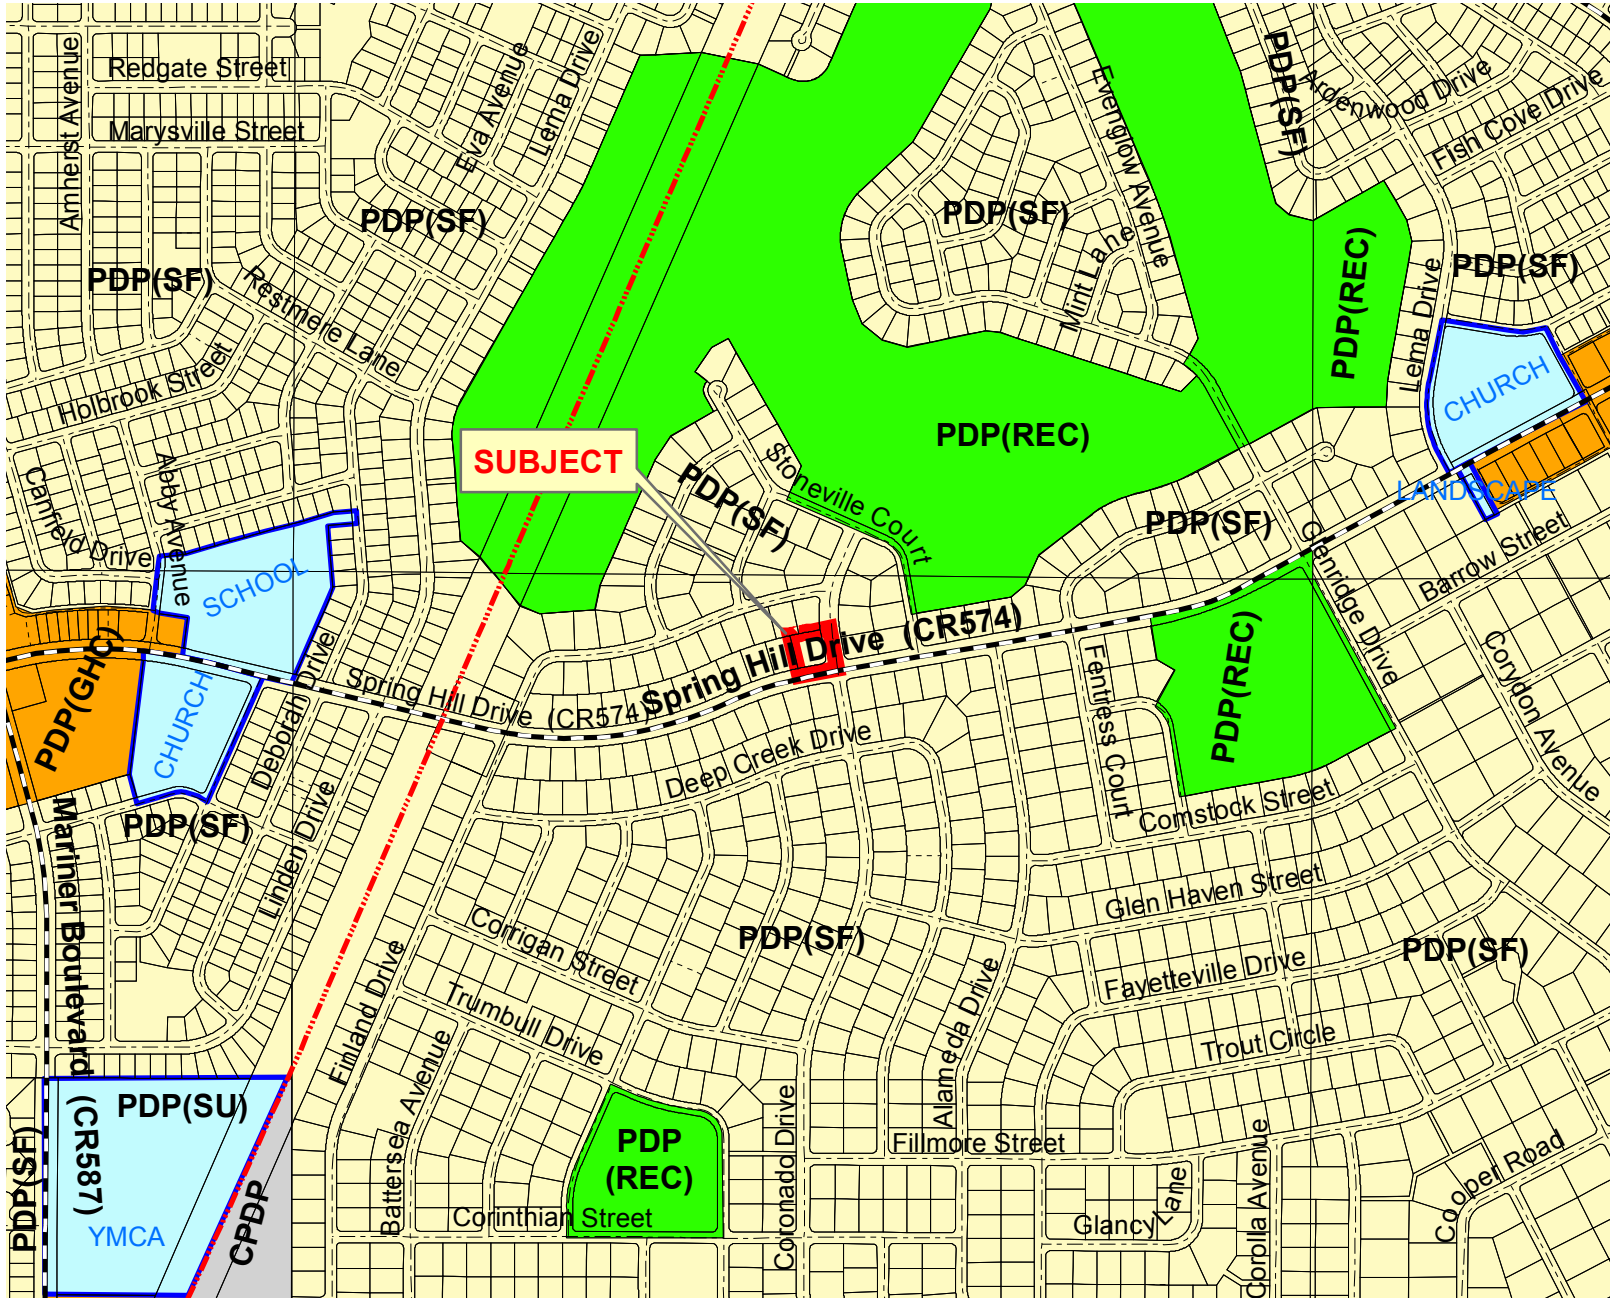

Patricia C. Posey SE-05-13

Legend:

AC	PDP(HID)
AG	PDP(IND)
AR	PDP(LI)
AR1	PDP(MF)
AR2	PDP(MH)
C1	PDP(NC)
C2	PDP(OP)
C3	PDP(PSF)
C4	PDP(RES)
CITY	PDP(RR)
CM1	PDP(RUR)
CM2	PDP(SF)
CPDP	PDP(SU)
CV	R1A
I1	R1B
M	R1C
OP	R1MH
PDP(AF)	R2
PDP(CP)	R2.5
PDP(GC)	R3
PDP(GHC)	RC
PDP(HC)	RM
PDP(HHC)	SE USE

project date: 5/16/05

e:\arcdata1\zoning\se0513.mxd