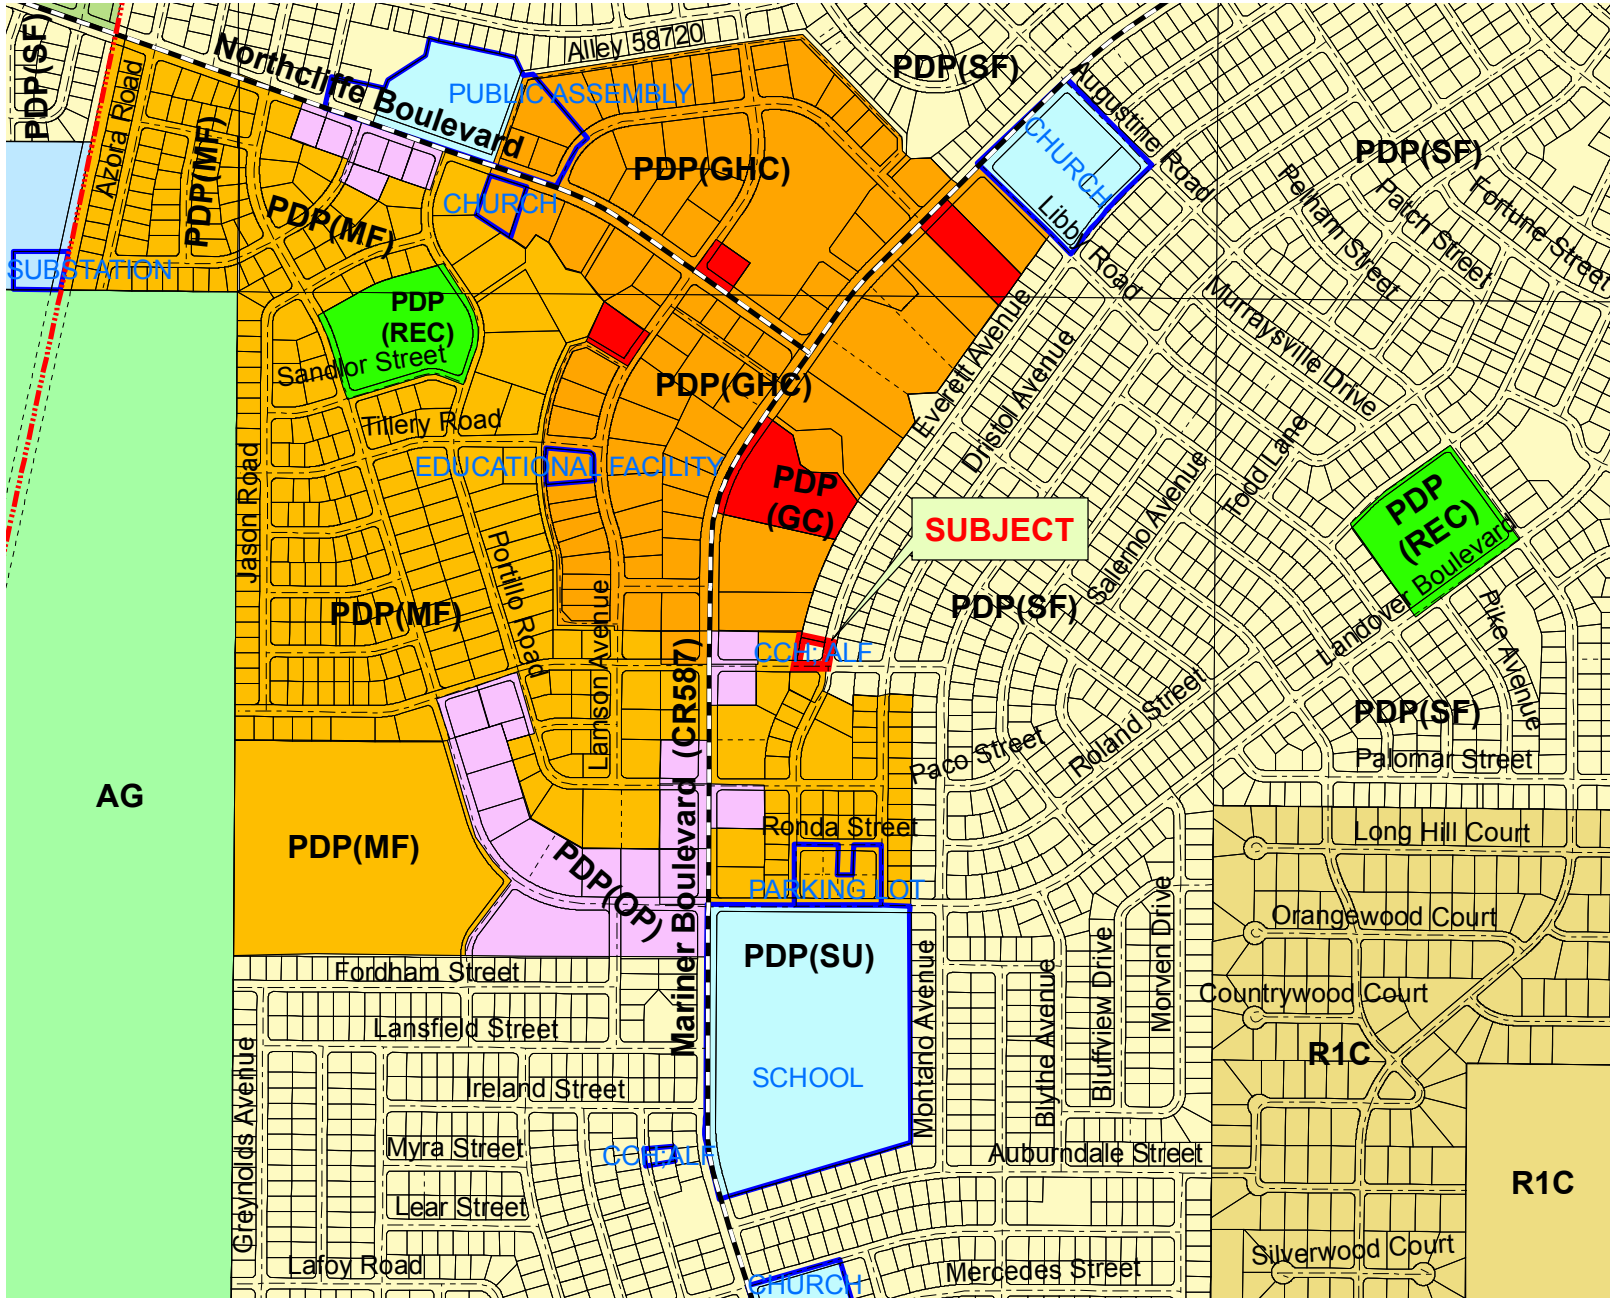

# Wilhel Wilks SE-05-11

**Legend:**

AC	PDP(HID)
AG	PDP(IND)
AR	PDP(LI)
AR1	PDP(MF)
AR2	PDP(MH)
C1	PDP(NC)
C2	PDP(OP)
C3	PDP(PSF)
C4	PDP(RES)
CITY	PDP(RR)
CM1	PDP(RUR)
CM2	PDP(SF)
CPDP	PDP(SU)
CV	R1A
I1	R1B
M	R1C
OP	R1MH
PDP(AF)	R2
PDP(CP)	R2.5
PDP(GC)	R3
PDP(GHC)	RC
PDP(HC)	RM
PDP(HHC)	SE USE