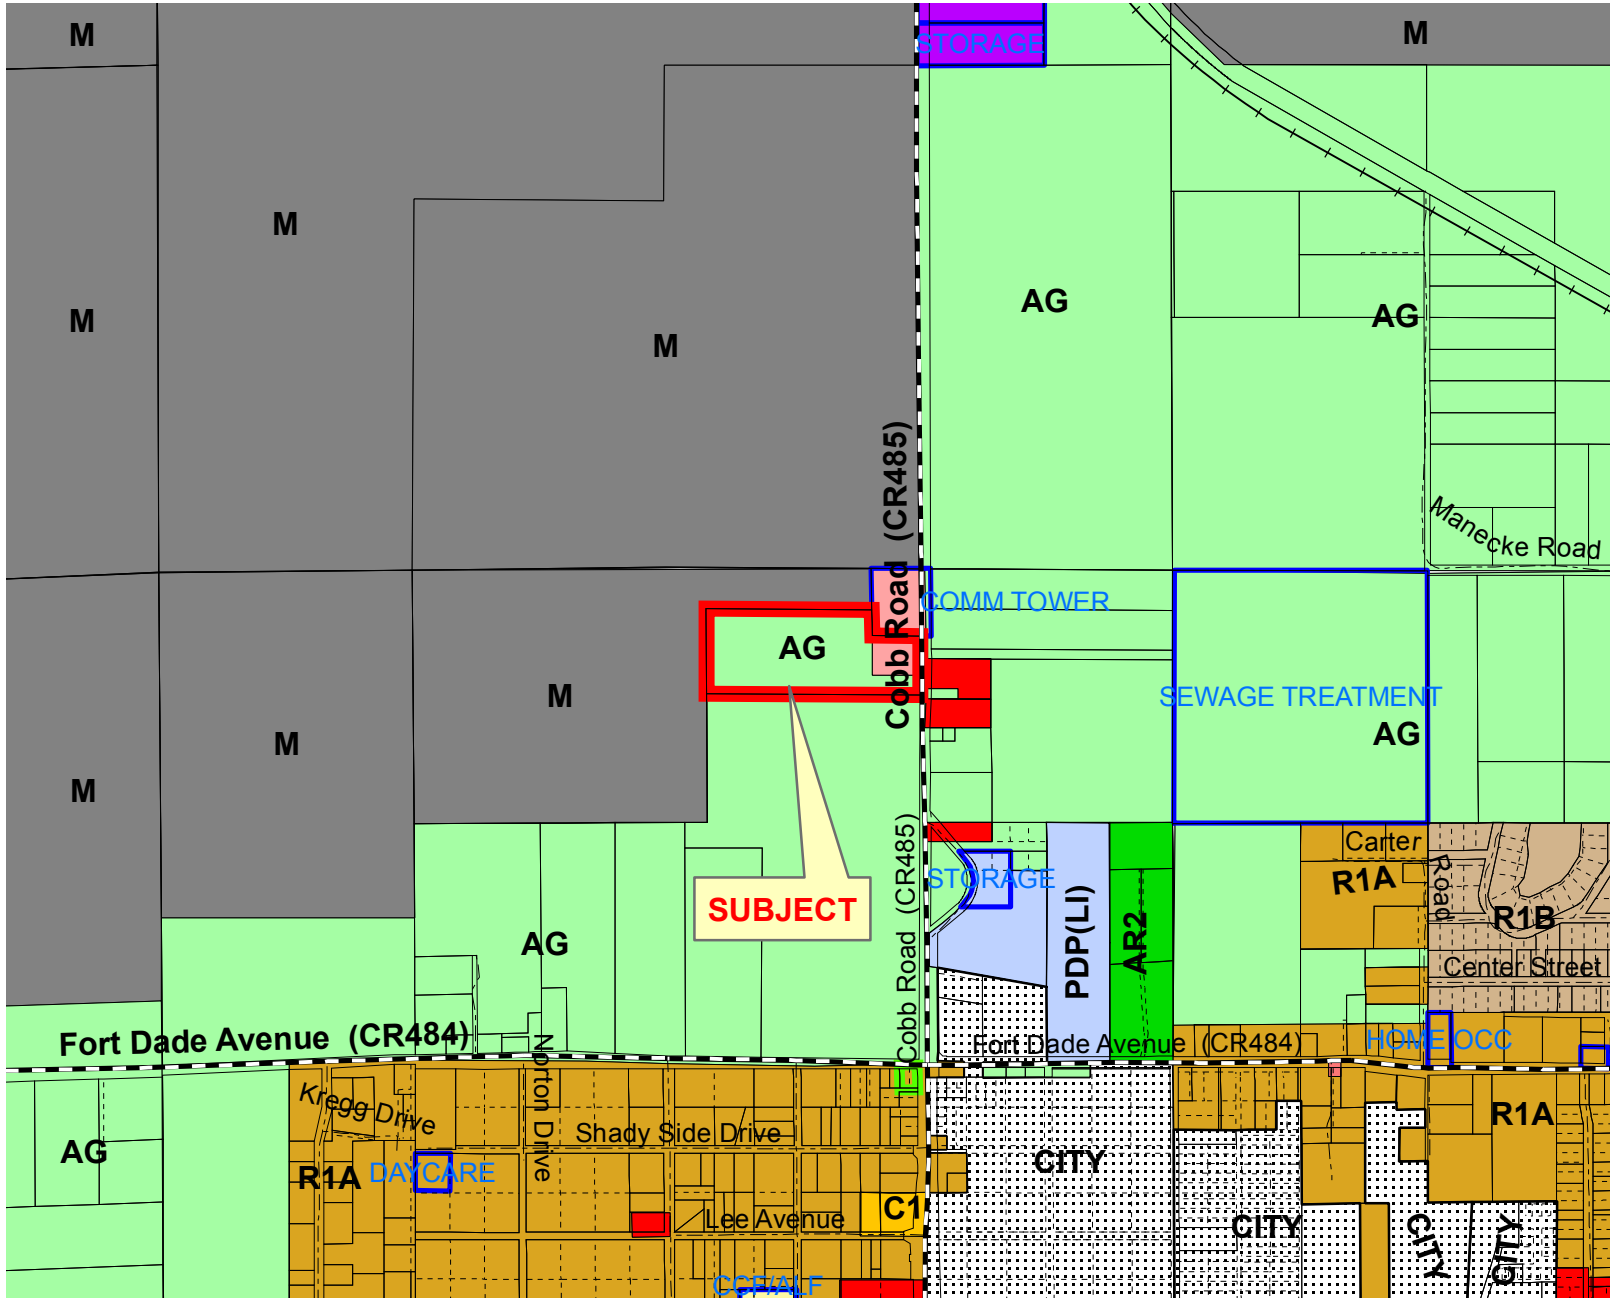

# Robert Miller SE-05-10

**Legend:**

AC	PDP(HID)
AG	PDP(IND)
AR	PDP(LI)
AR1	PDP(MF)
AR2	PDP(MH)
C1	PDP(NC)
C2	PDP(OP)
C3	PDP(PSF)
C4	PDP(REC)
CITY	PDP(RES)
CM1	PDP(RR)
CM2	PDP(RUR)
CPDP	PDP(SF)
CV	PDP(SU)
I1	R1A
M	R1B
OP	R1C
PDP(AF)	R1MH
PDP(CP)	R2
PDP(GC)	R2.5
PDP(GHC)	R3
PDP(HC)	RC
PDP(HHC)	RM
	SE USE

project date: 4/14/05

e:\arcdata1\zoning\se0510.mxd