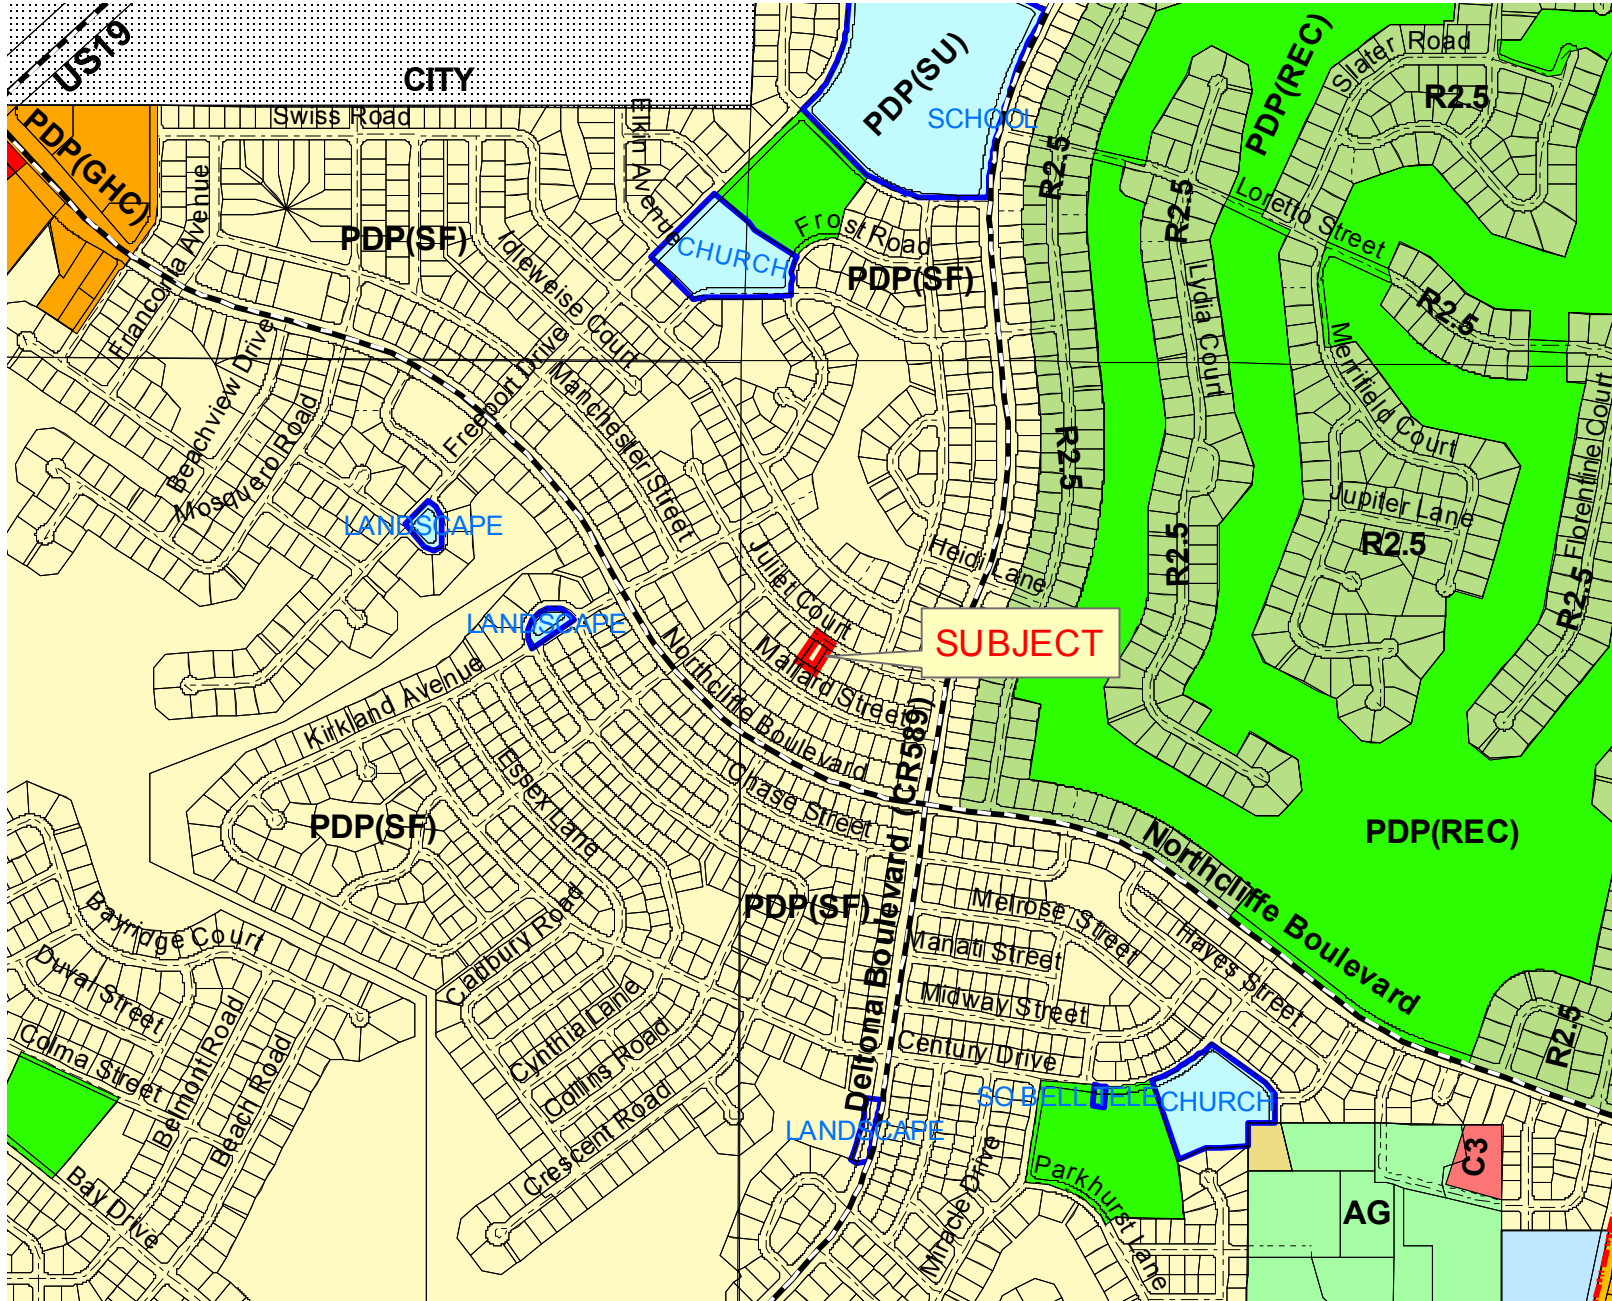

## SE-05-02

**Legend:**

AC	PDP(HID)
AG	PDP(IND)
AR	PDP(LI)
AR1	PDP(MF)
AR2	PDP(MH)
C1	PDP(NC)
C2	PDP(OP)
C3	PDP(PSF)
C4	PDP(RES)
CITY	PDP(RR)
CM1	PDP(RUR)
CM2	PDP(SF)
CPDP	PDP(SU)
CV	R1A
I1	R1B
M	R1C
OP	R1MH
PDP(AF)	R2
PDP(CP)	R2.5
PDP(GC)	R3
PDP(GHC)	RC
PDP(HC)	RM
PDP(HHC)	SE USE

project date: 12/16/04

e:\arcdata1\zoning\se0502.mxd