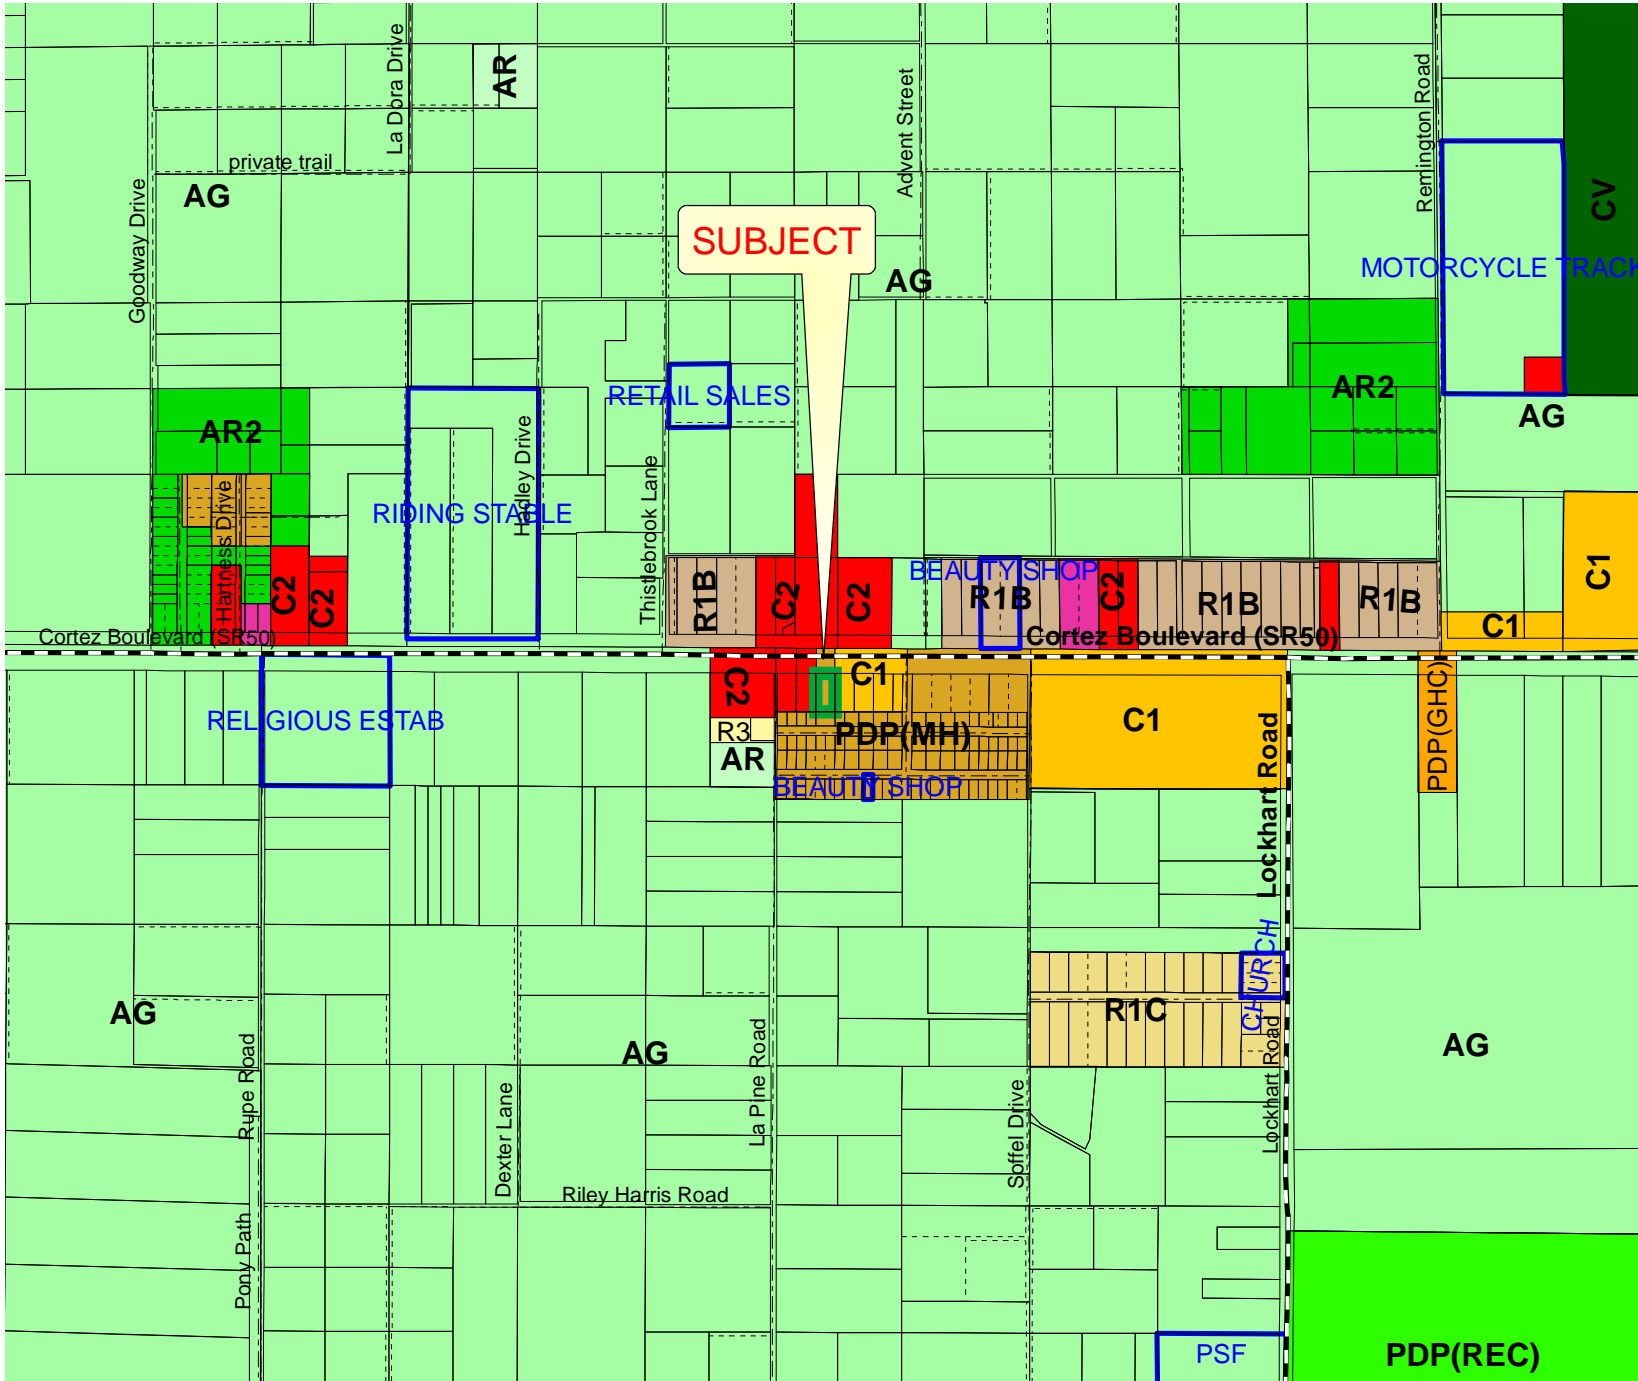

# H-05-97

**Legend:**

AC	PDP(HID)
AG	PDP(IND)
AR	PDP(LI)
AR1	PDP(MF)
AR2	PDP(MH)
C1	PDP(NC)
C2	PDP(OP)
C3	PDP(PSF)
C4	PDP(REC)
CITY	PDP(RES)
CM1	PDP(RR)
CM2	PDP(RUR)
CPDP	PDP(SF)
CV	PDP(SU)
I1	R1A
M	R1B
OP	R1C
PDP(AF)	R1MH
PDP(CP)	R2
PDP(GC)	R2.5
PDP(GHC)	R3
PDP(HC)	RC
PDP(HHC)	RM
	SE USE

project date: 9/12/05

e:\arcdata1\zoning\0597.mxd