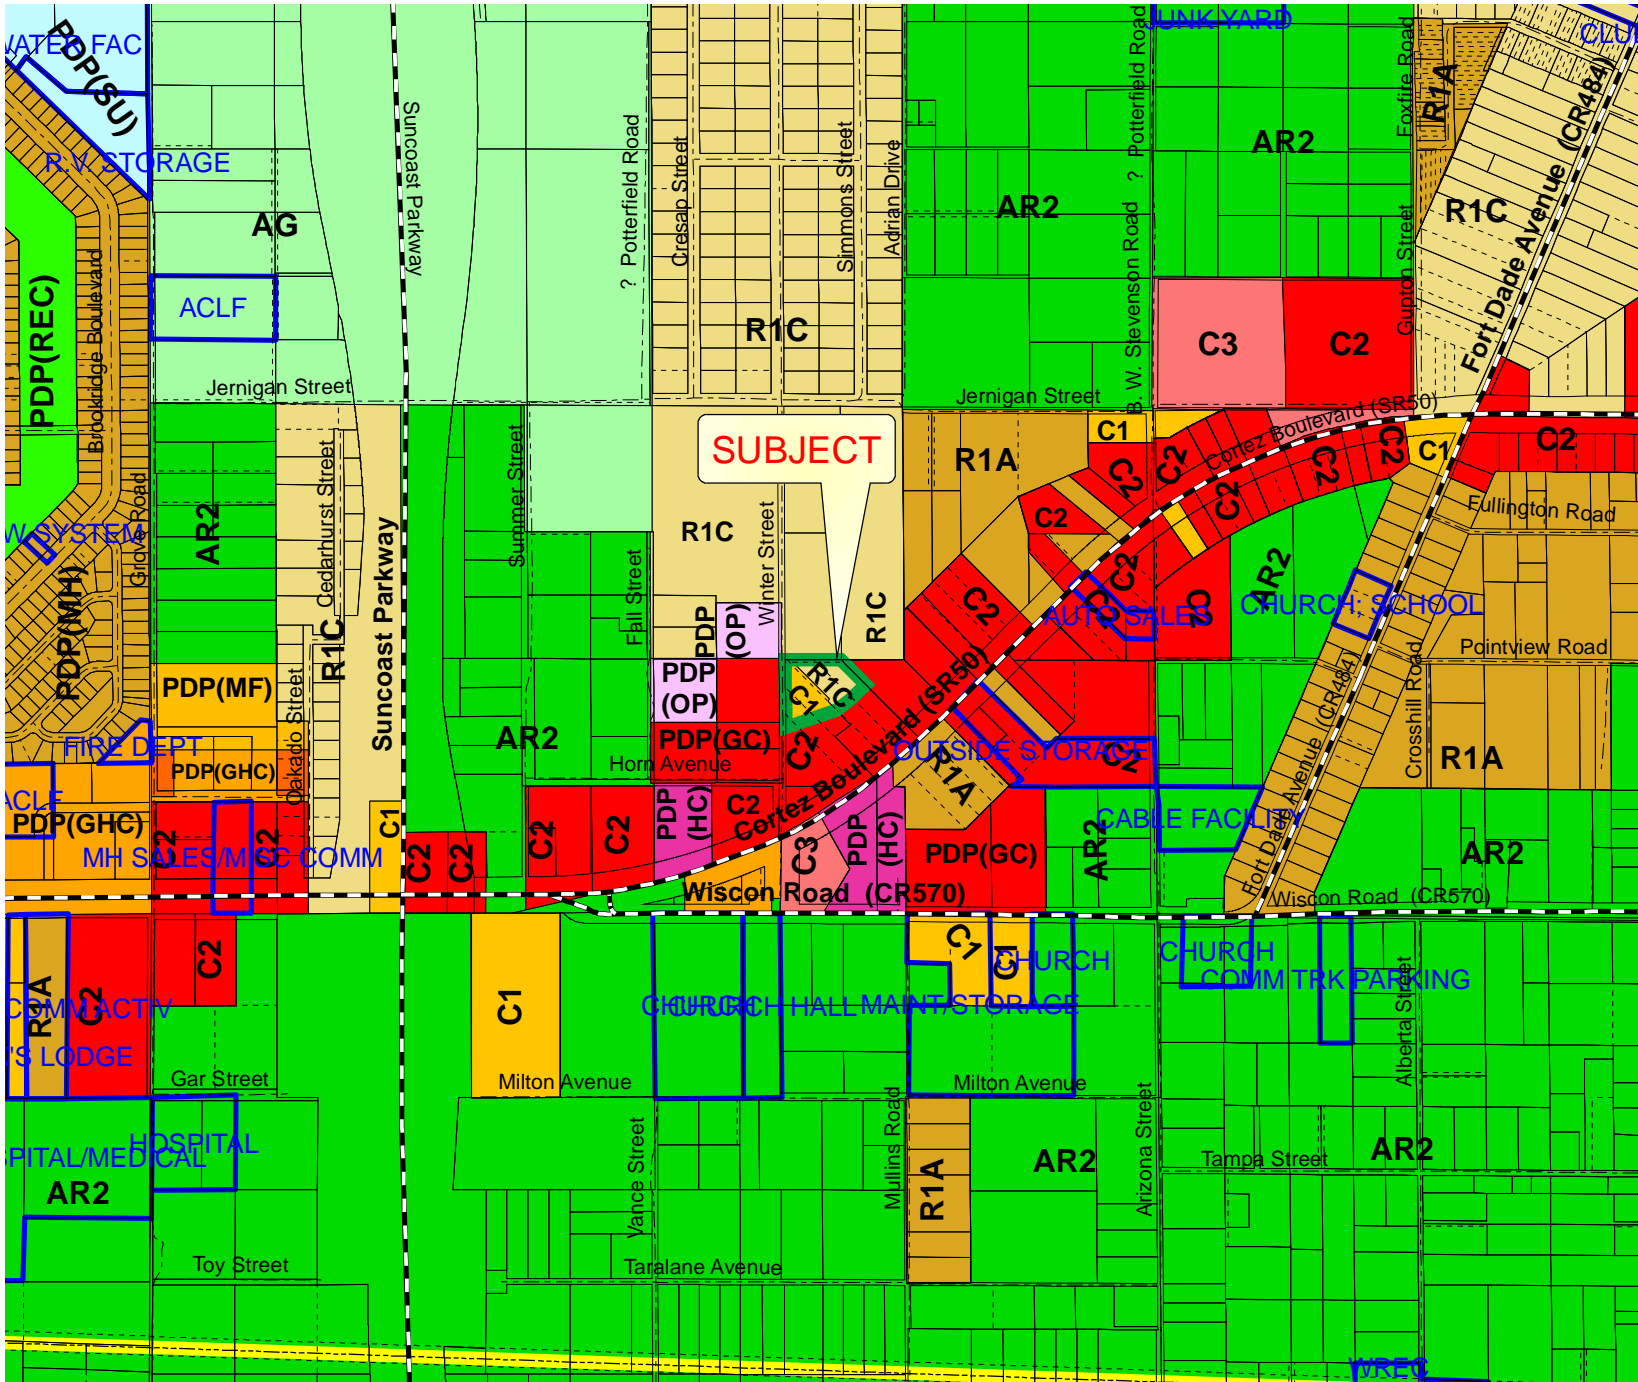

# H-05-96

**Legend:**

AC	PDP(HID)
AG	PDP(IND)
AR	PDP(LI)
AR1	PDP(MF)
AR2	PDP(MH)
C1	PDP(NC)
C2	PDP(OP)
C3	PDP(PSF)
C4	PDP(REC)
CITY	PDP(RES)
CM1	PDP(RR)
CM2	PDP(RUR)
CPDP	PDP(SF)
CV	PDP(SU)
I1	R1A
M	R1B
OP	R1C
PDP(AF)	R1MH
PDP(CP)	R2
PDP(GC)	R2.5
PDP(GHC)	R3
PDP(HC)	RC
PDP(HHC)	RM
	SE USE

project date: 9/12/05

e:\arcdata1\zoning\0596.mxd