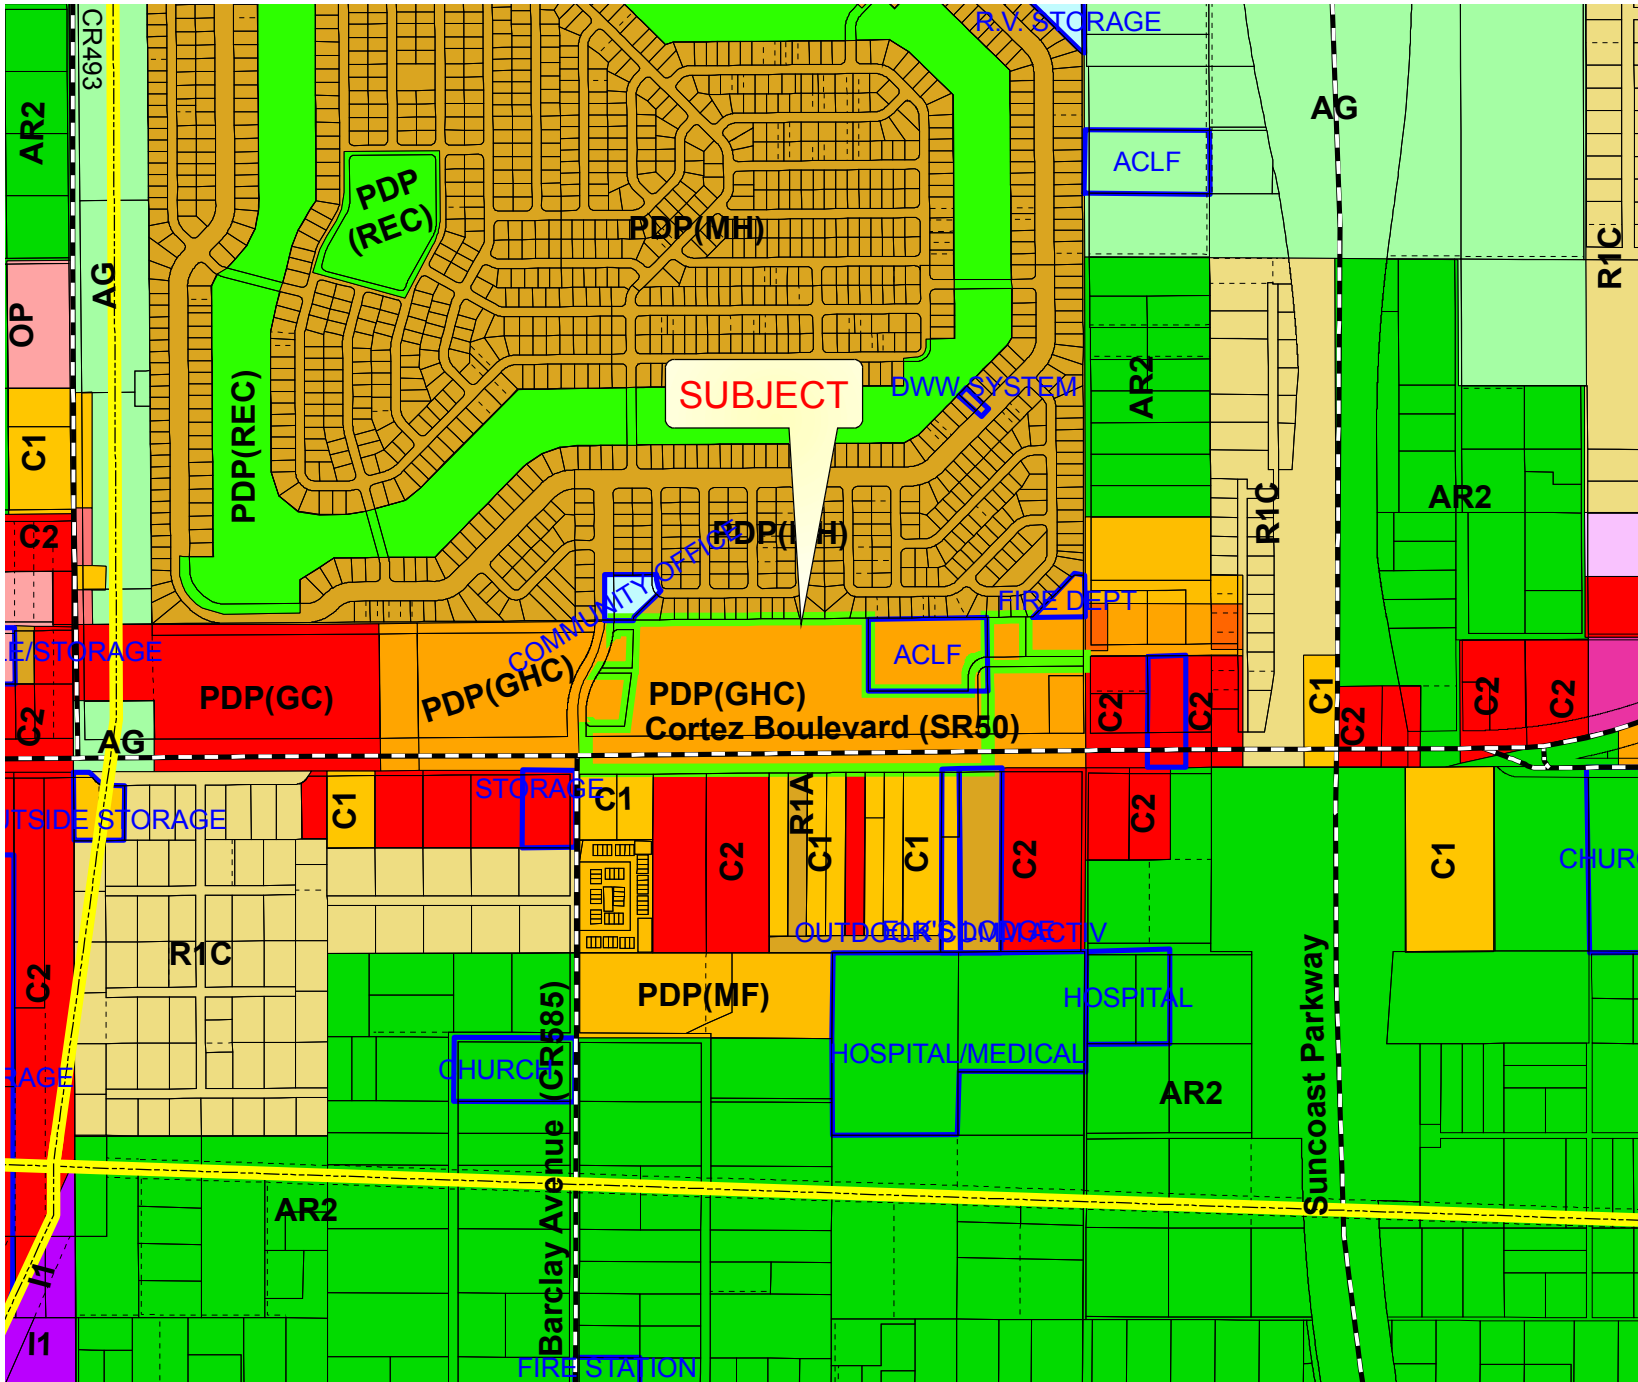

# H-05-81

**Legend:**

AC	PDP(HID)
AG	PDP(IND)
AR	PDP(LI)
AR1	PDP(MF)
AR2	PDP(MH)
C1	PDP(NC)
C2	PDP(OP)
C3	PDP(PSF)
C4	PDP(REC)
CITY	PDP(RES)
CM1	PDP(RR)
CM2	PDP(RUR)
CPDP	PDP(SF)
CV	PDP(SU)
I1	R1A
M	R1B
OP	R1C
PDP(AF)	R1MH
PDP(CP)	R2
PDP(GC)	R2.5
PDP(GHC)	R3
PDP(HC)	RC
PDP(HHC)	RM
	SE USE

project date: 9/15/05

e:\arcdata1\zoning\0581.mxd