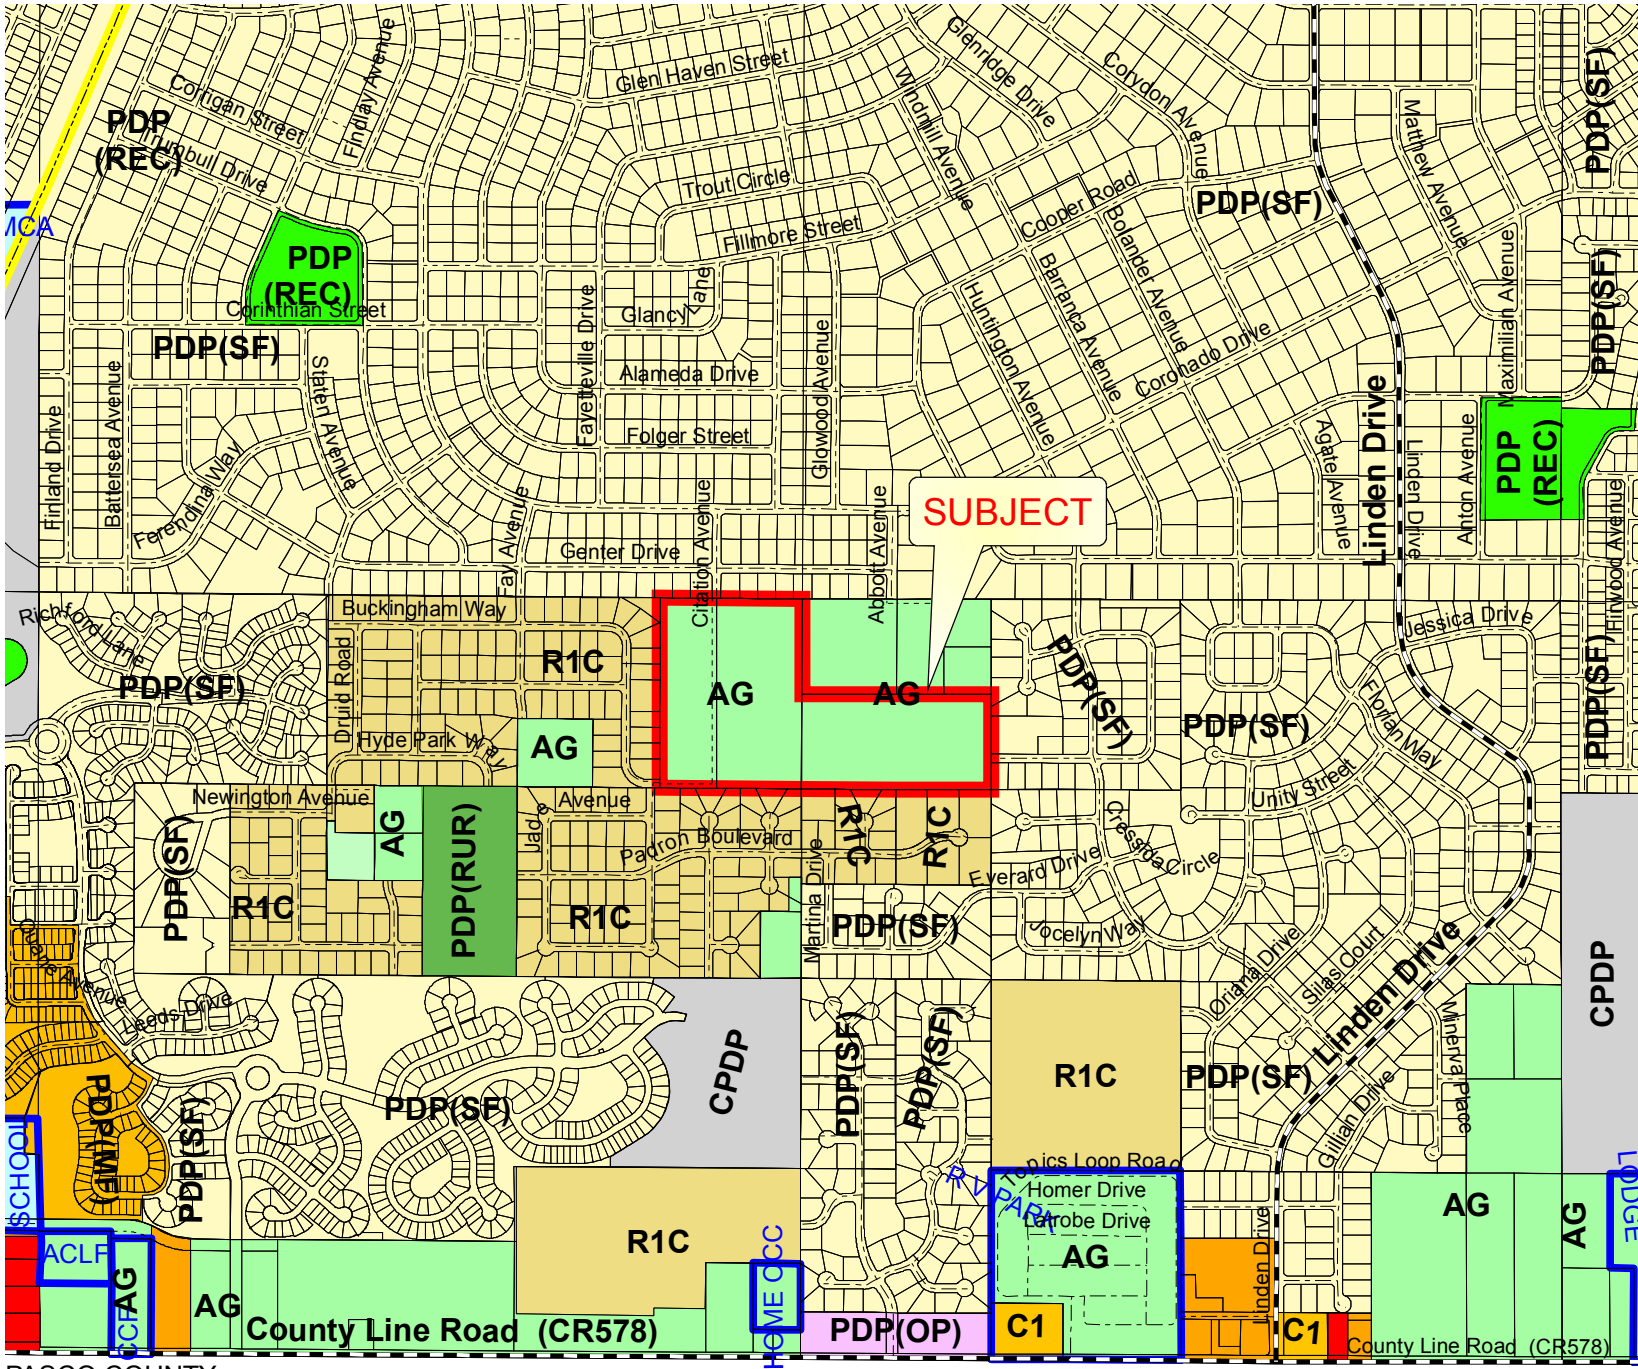

H-05-76

Legend:

AC	PDP(HID)
AG	PDP(IND)
AR	PDP(LI)
AR1	PDP(MF)
AR2	PDP(MH)
C1	PDP(NC)
C2	PDP(OP)
C3	PDP(PSF)
C4	PDP(REC)
CITY	PDP(RES)
CM1	PDP(RR)
CM2	PDP(RUR)
CPDP	PDP(SF)
CV	PDP(SU)
I1	R1A
M	R1B
OP	R1C
PDP(AF)	R1MH
PDP(CP)	R2
PDP(GC)	R2.5
PDP(GHC)	R3
PDP(HC)	RC
PDP(HHC)	RM
	SE USE

PASCO COUNTY

project date: 7/8/05

e:\arcdata1\zoning\0576.mxd