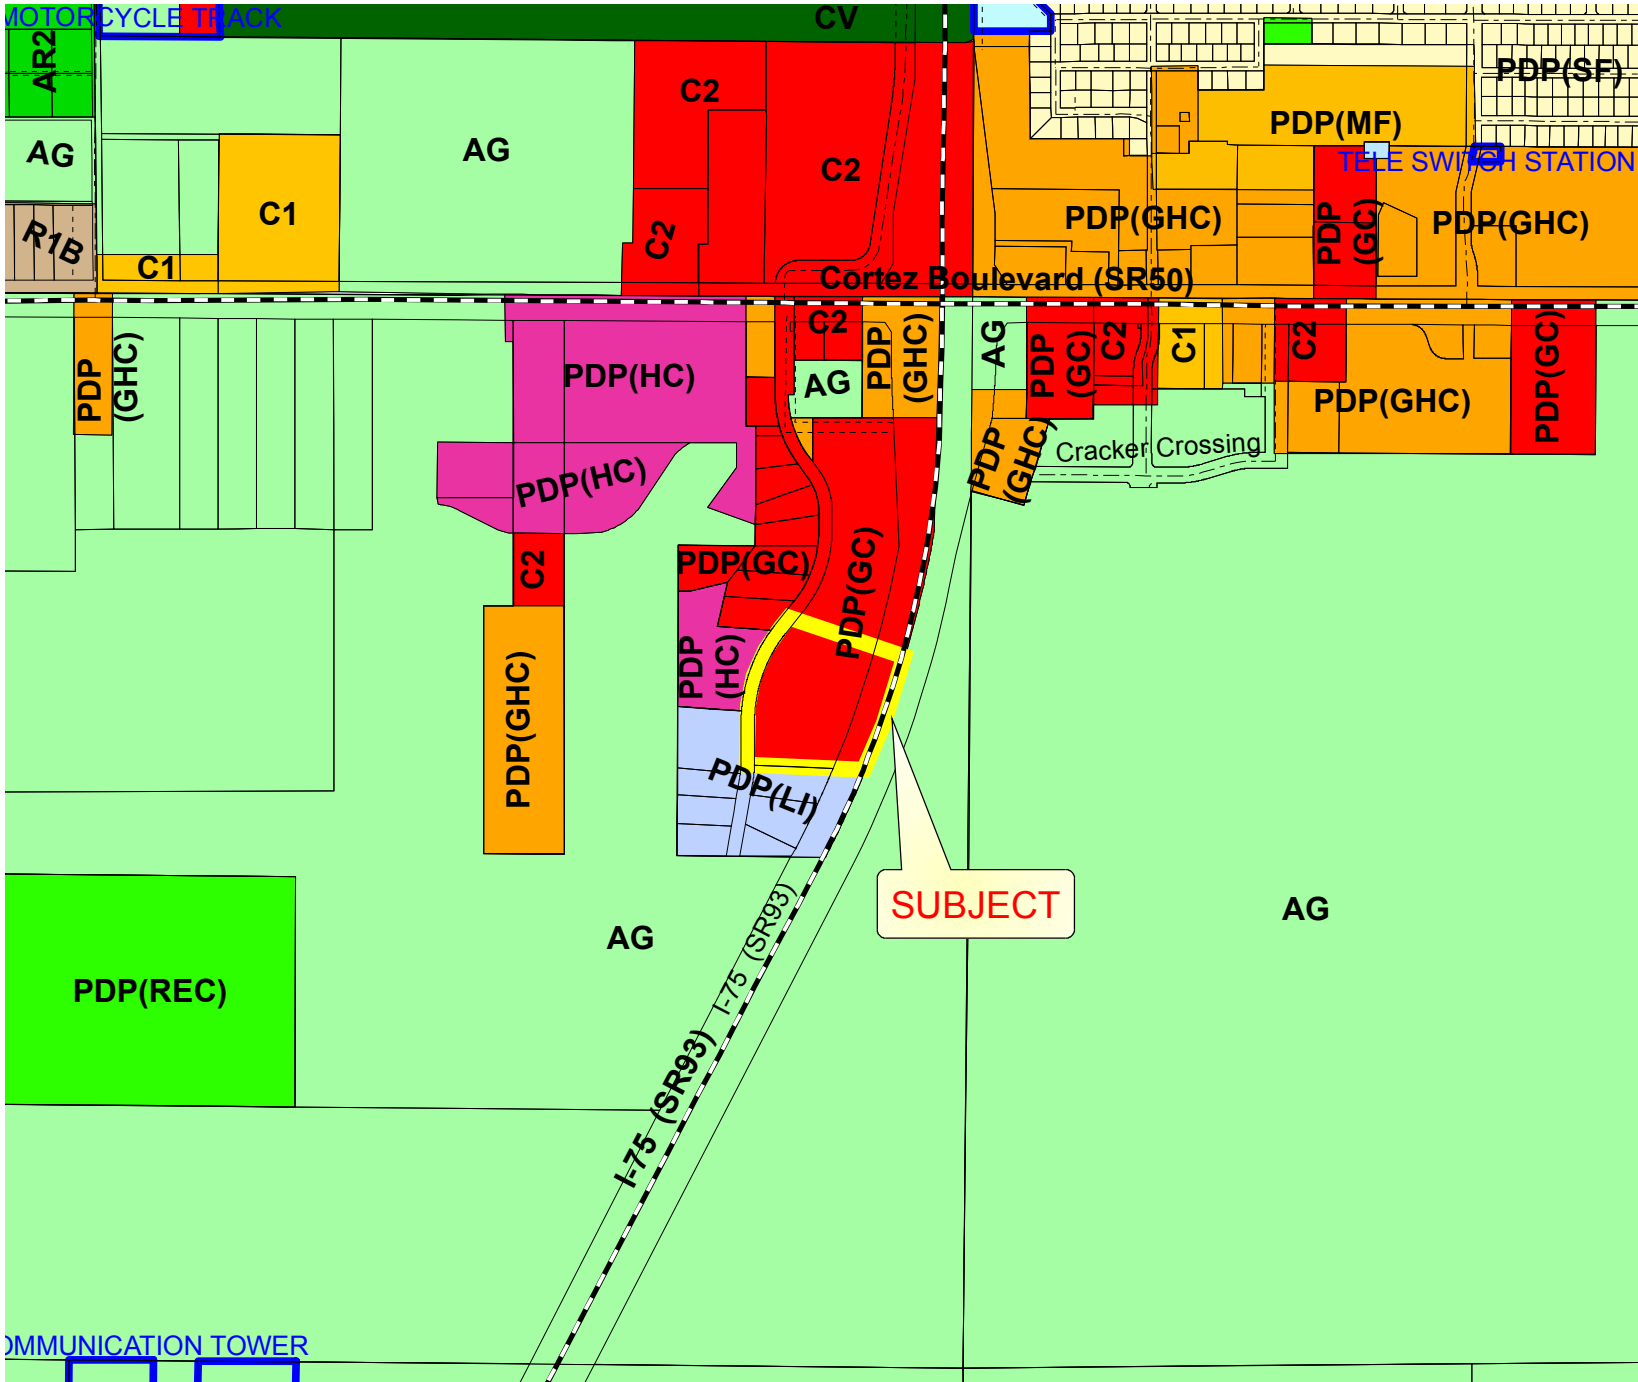

H-05-75

Legend:

AC	PDP(HID)
AG	PDP(IND)
AR	PDP(LI)
AR1	PDP(MF)
AR2	PDP(MH)
C1	PDP(NC)
C2	PDP(OP)
C3	PDP(PSF)
C4	PDP(RES)
CITY	PDP(RR)
CM1	PDP(RUR)
CM2	PDP(SF)
CPDP	PDP(SU)
CV	R1A
I1	R1B
M	R1C
OP	R1MH
PDP(AF)	R2
PDP(CP)	R2.5
PDP(GC)	R3
PDP(GHC)	RC
PDP(HC)	RM
PDP(HHC)	SE USE

project date: 7/7/05

e:\arcdata1\zoning\0575.mxd