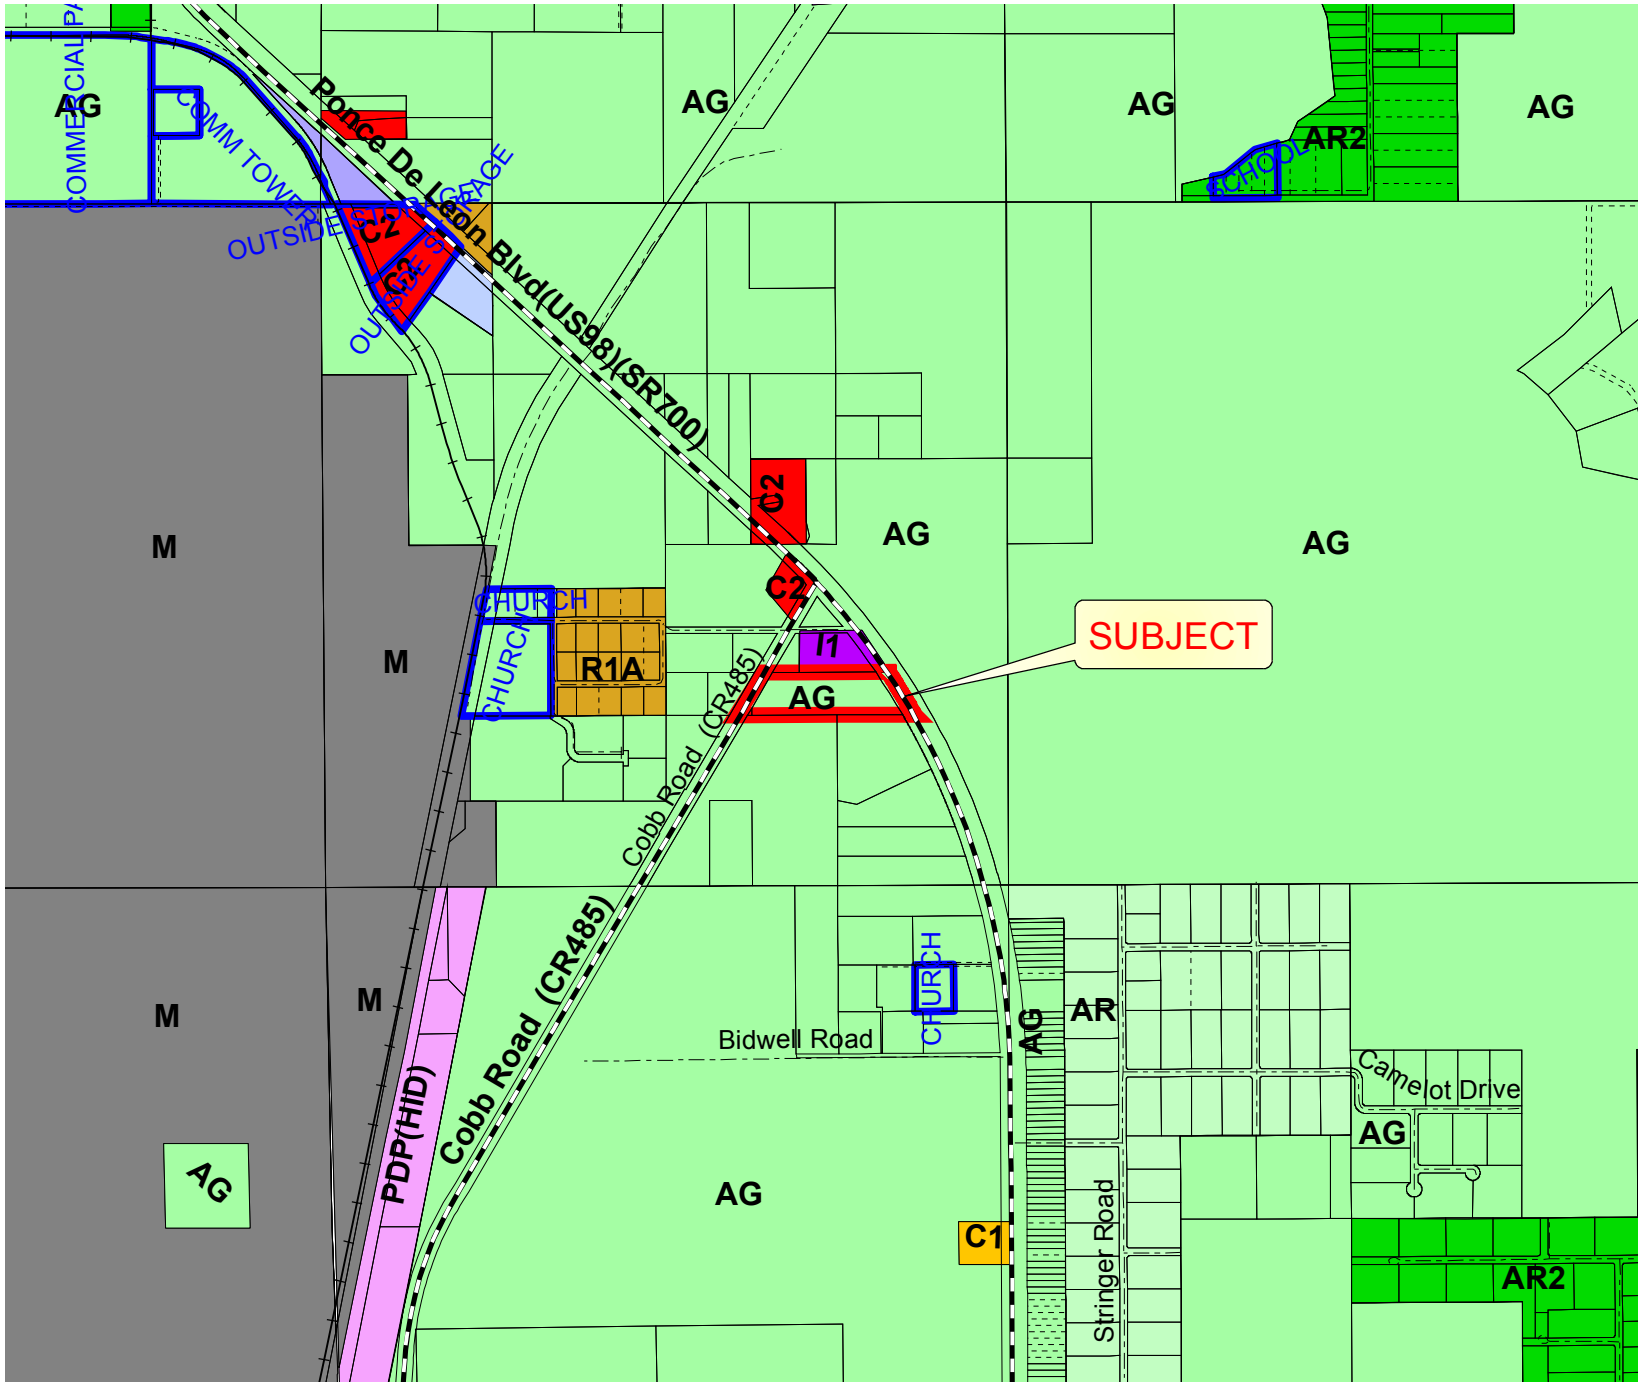

H-05-72

Legend:

AC	PDP(HID)
AG	PDP(IND)
AR	PDP(LI)
AR1	PDP(MF)
AR2	PDP(MH)
C1	PDP(NC)
C2	PDP(OP)
C3	PDP(PSF)
C4	PDP(REC)
CITY	PDP(RES)
CM1	PDP(RR)
CM2	PDP(RUR)
CPDP	PDP(SF)
CV	PDP(SU)
I1	R1A
M	R1B
OP	R1C
PDP(AF)	R1MH
PDP(CP)	R2
PDP(GC)	R2.5
PDP(GHC)	R3
PDP(HC)	RC
PDP(HHC)	RM
	SE USE