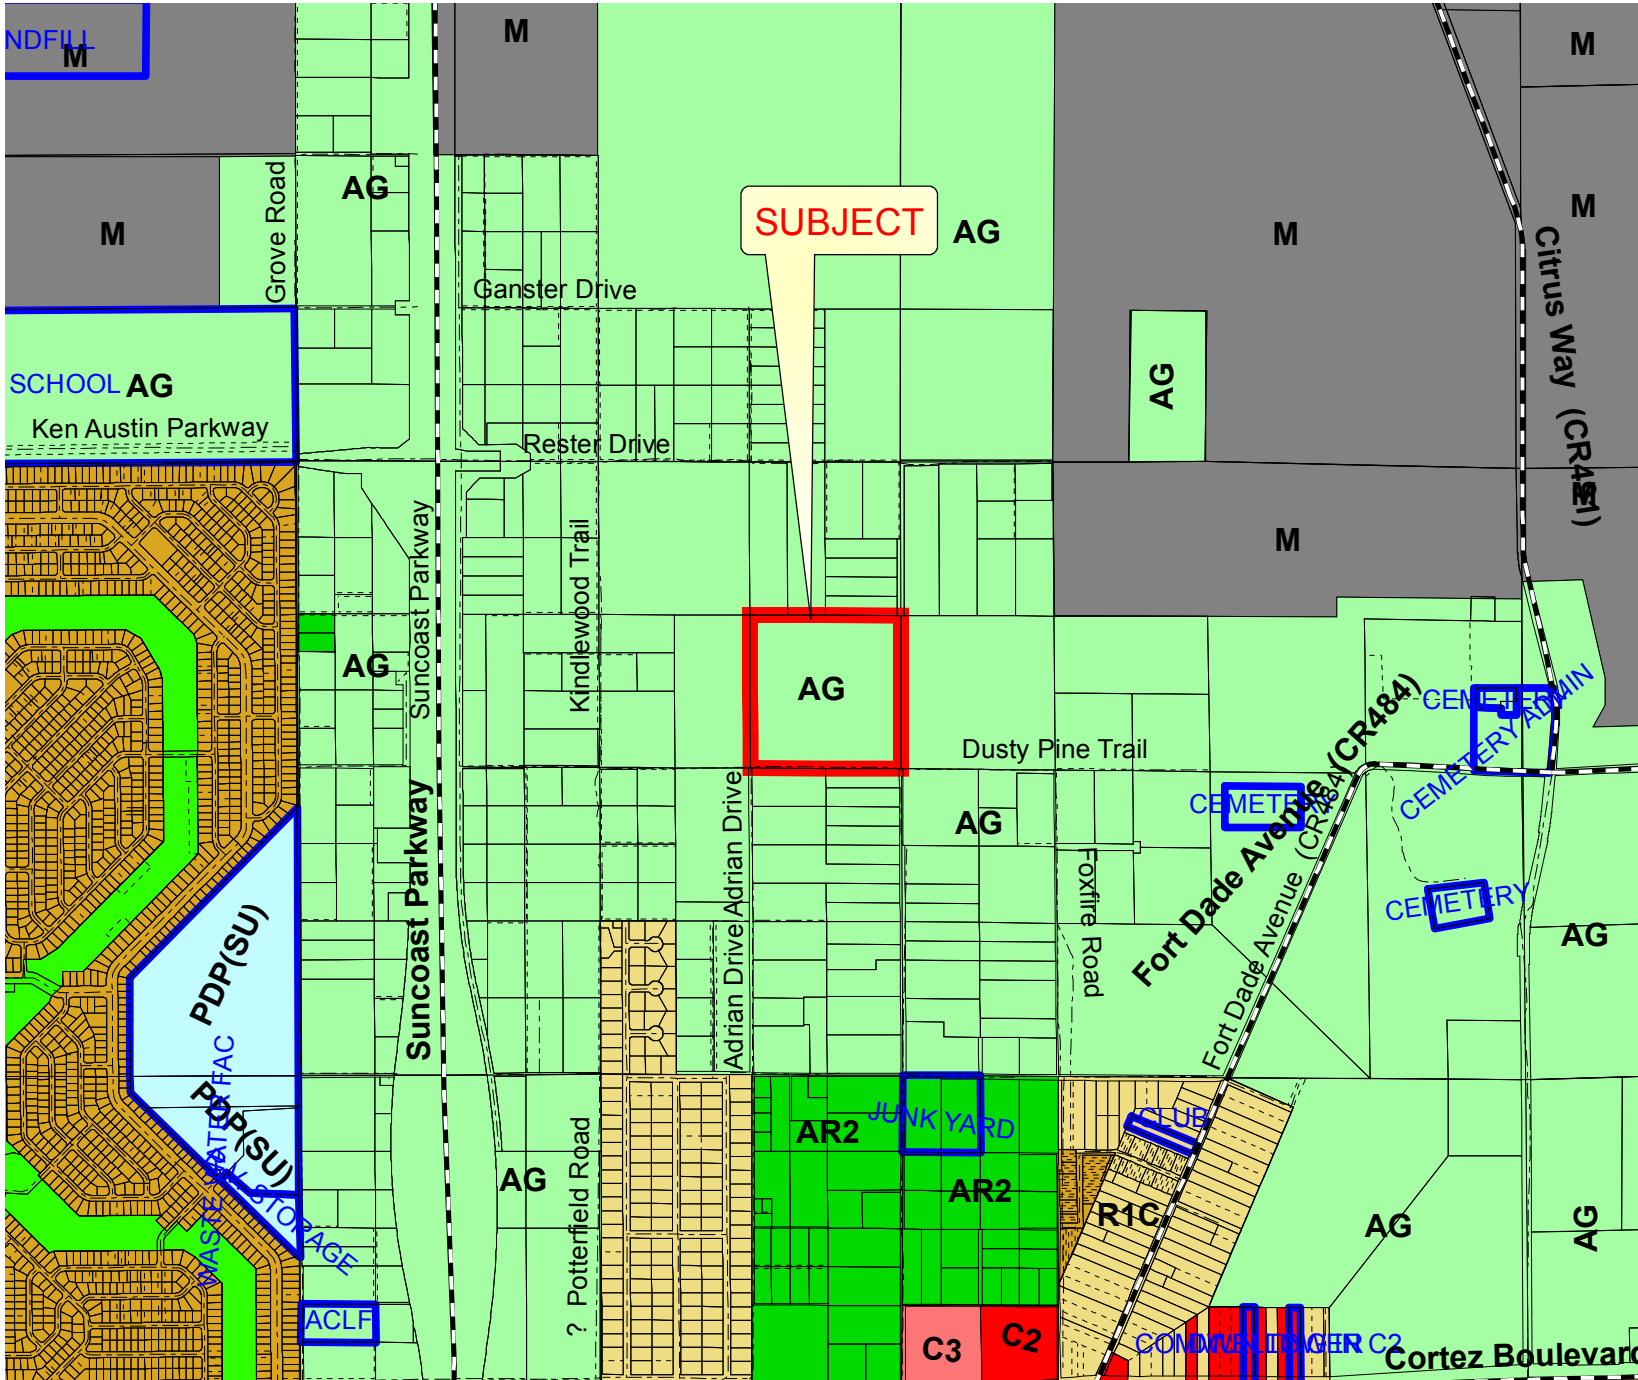

H-05-69

SUBJECT

Legend:

AC	PDP(HID)
AG	PDP(IND)
AR	PDP(LI)
AR1	PDP(MF)
AR2	PDP(MH)
C1	PDP(NC)
C2	PDP(OP)
C3	PDP(PSF)
C4	PDP(REC)
CITY	PDP(RES)
CM1	PDP(RR)
CM2	PDP(RUR)
CPDP	PDP(SF)
CV	PDP(SU)
I1	R1A
M	R1B
OP	R1C
PDP(AF)	R1MH
PDP(CP)	R2
PDP(GC)	R2.5
PDP(GHC)	R3
PDP(HC)	RC
PDP(HHC)	RM
	SE USE

project date: 7/5/05

e:\arcdata1\zoning\0569.mxd