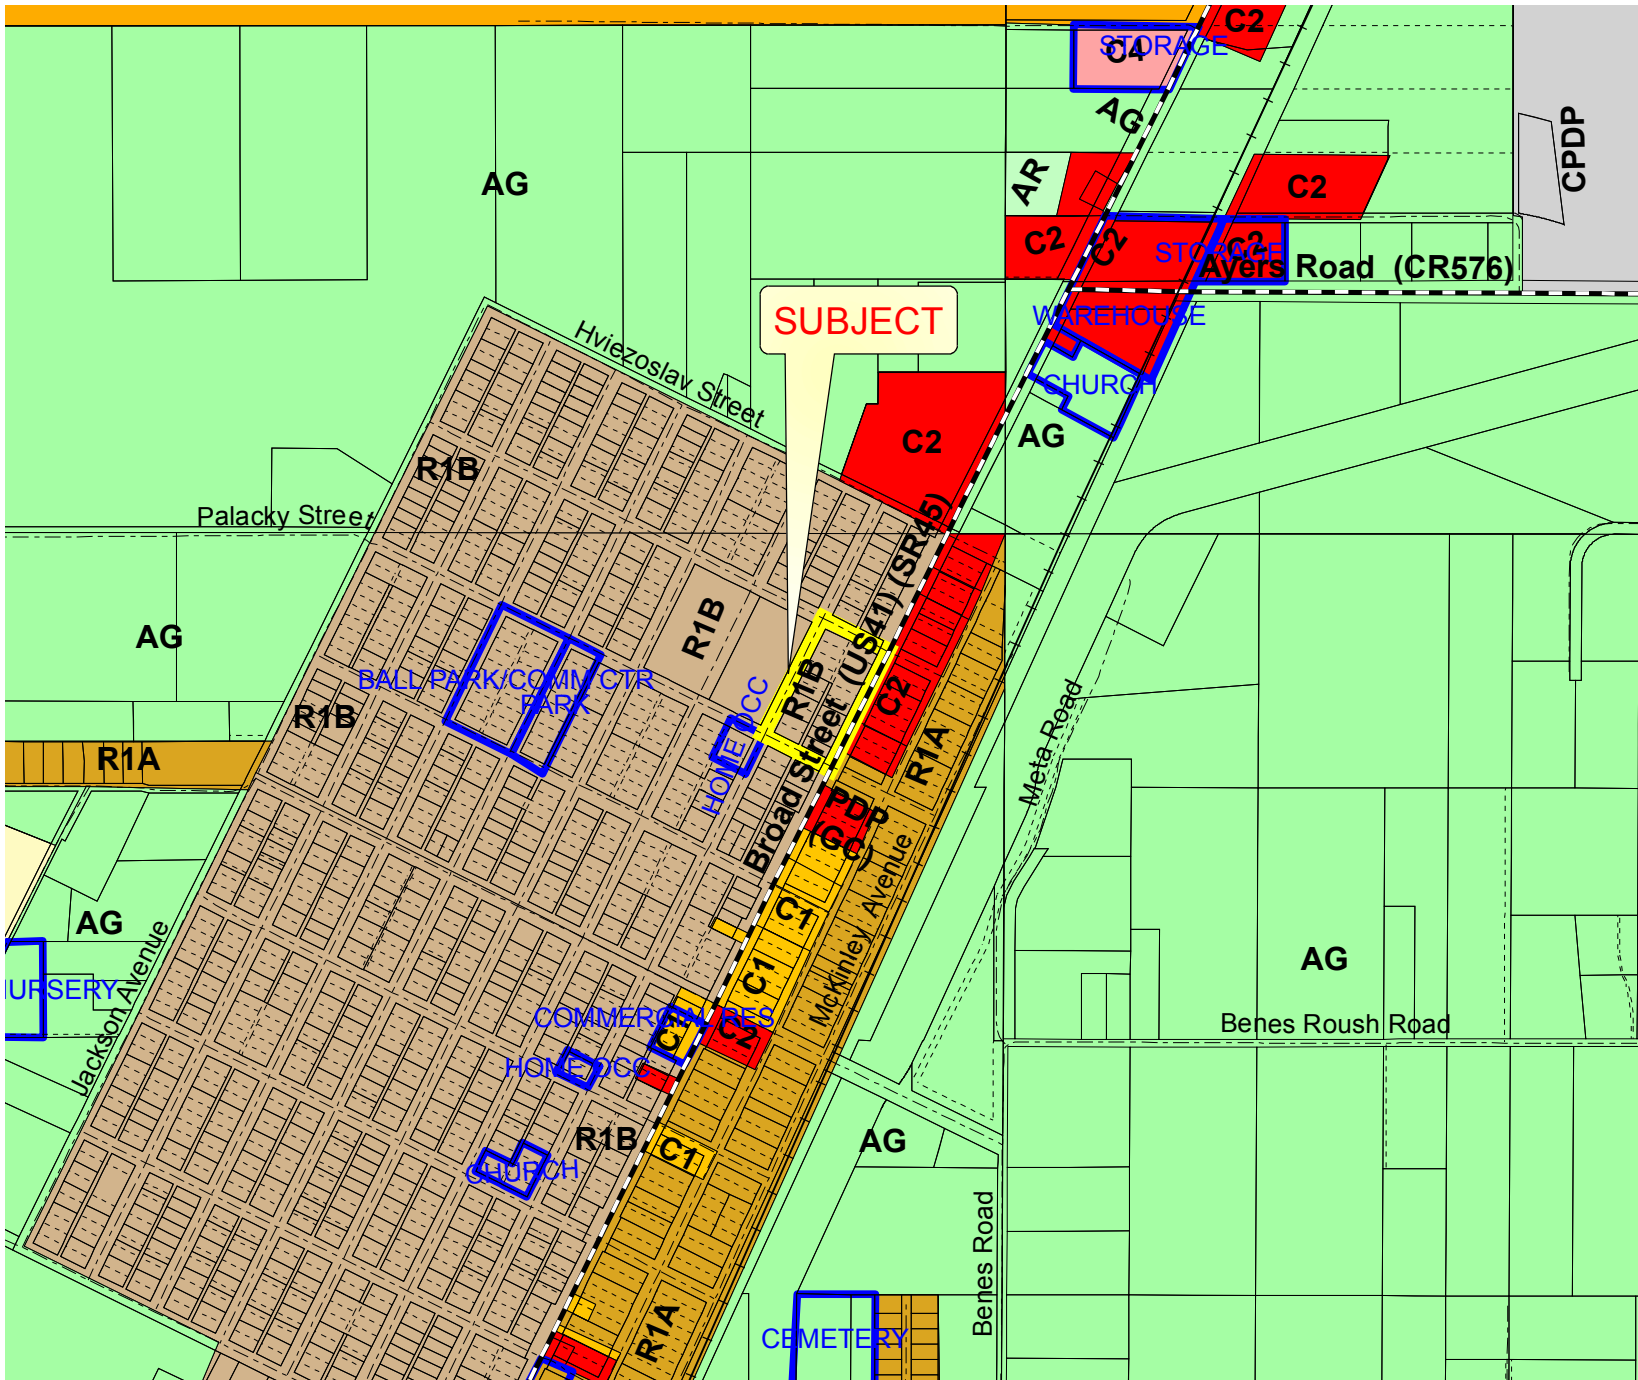

H-05-68

Legend:

AC	PDP(HID)
AG	PDP(IND)
AR	PDP(LI)
AR1	PDP(MF)
AR2	PDP(MH)
C1	PDP(NC)
C2	PDP(OP)
C3	PDP(PSF)
C4	PDP(RES)
CITY	PDP(SF)
CM1	PDP(SU)
CM2	PDP(RR)
CPDP	PDP(RUR)
CV	R1A
I1	R1B
M	R1C
OP	R1MH
PDP(AF)	R2
PDP(CP)	R2.5
PDP(GC)	R3
PDP(GHC)	RC
PDP(HC)	RM
PDP(HHC)	SE USE

project date: 7/5/05

e:\arcdata1\zoning\0568.mxd