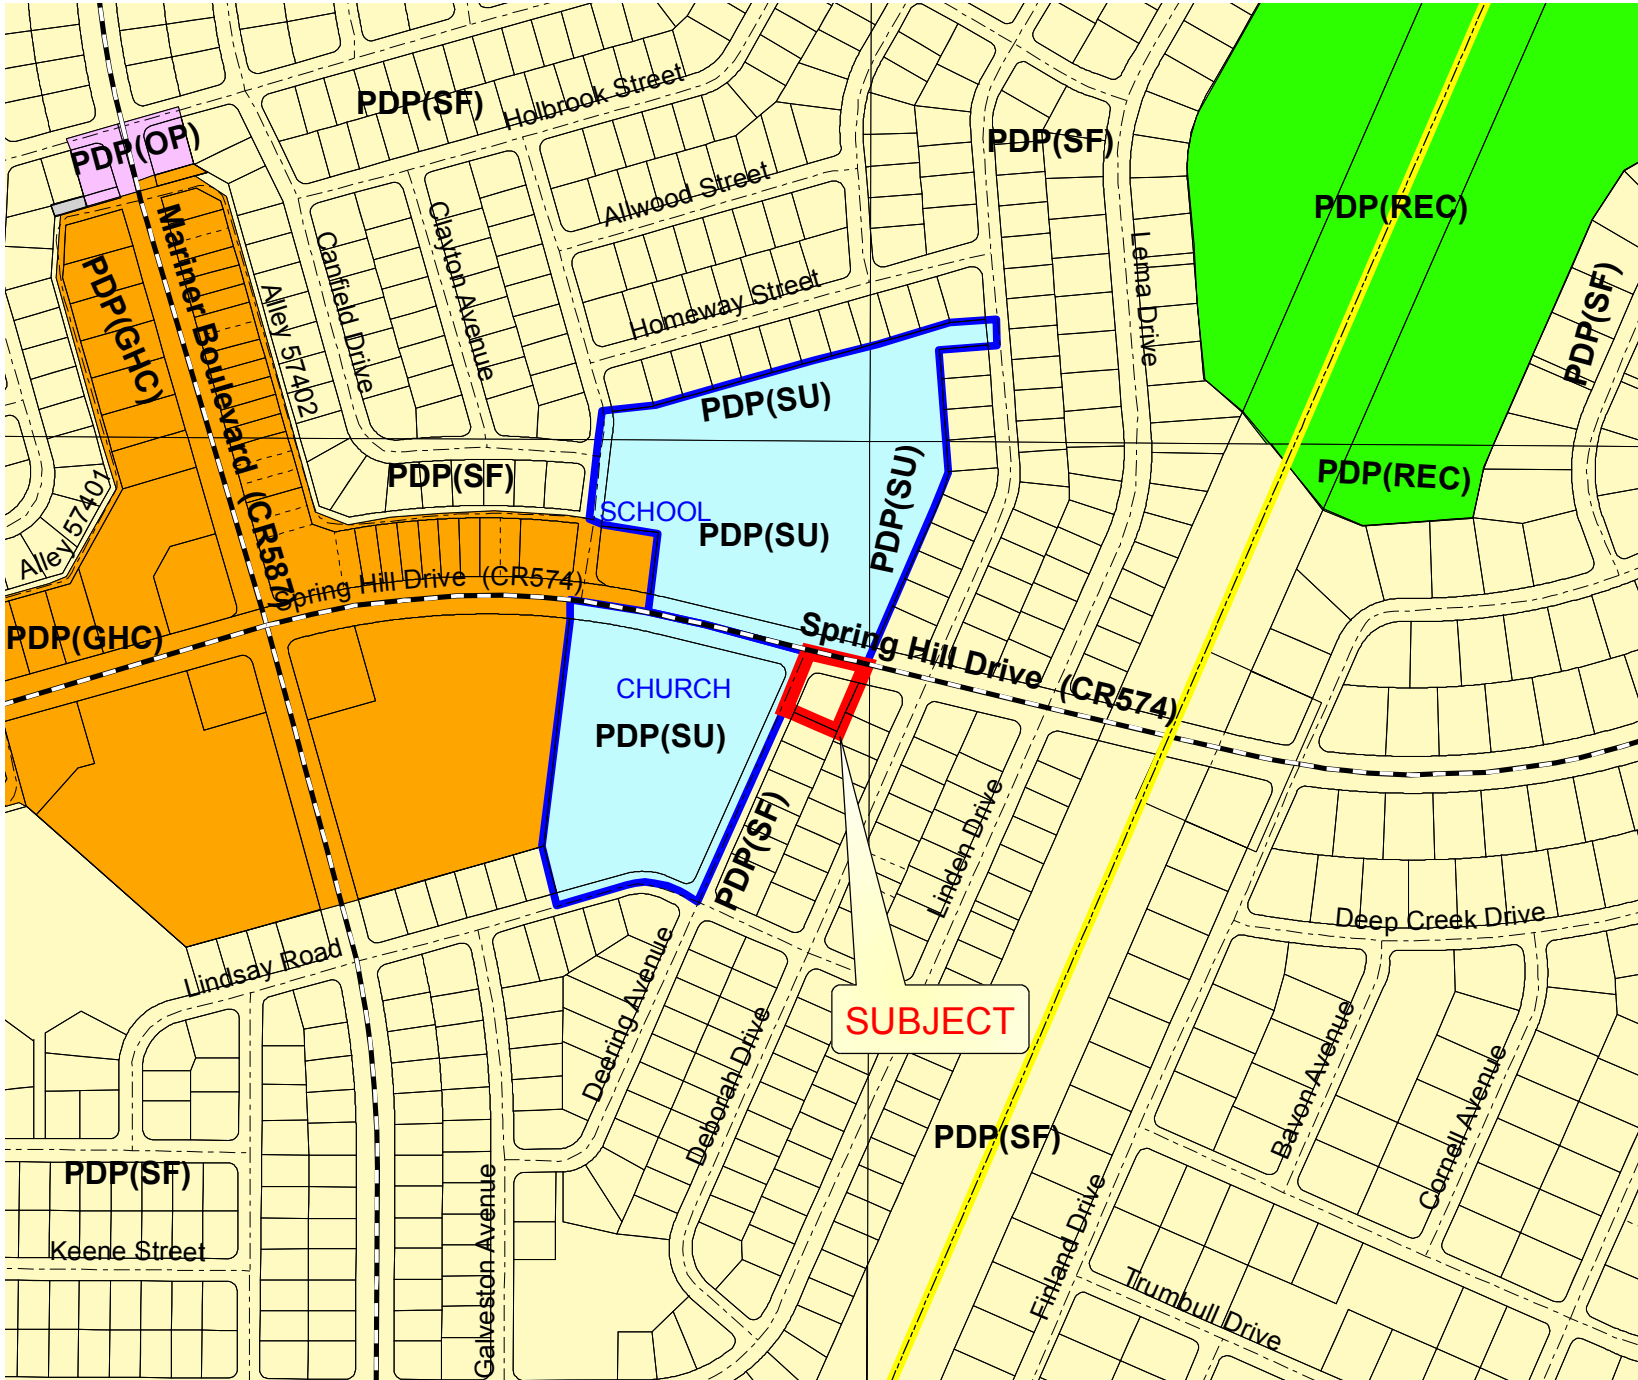

H-05-65

Legend:

AC	PDP(HID)
AG	PDP(IND)
AR	PDP(LI)
AR1	PDP(MF)
AR2	PDP(MH)
C1	PDP(NC)
C2	PDP(OP)
C3	PDP(PSF)
C4	PDP(REC)
CITY	PDP(RES)
CM1	PDP(RR)
CM2	PDP(RUR)
CPDP	PDP(SF)
CV	PDP(SU)
I1	R1A
M	R1B
OP	R1C
PDP(AF)	R1MH
PDP(CP)	R2
PDP(GC)	R2.5
PDP(GHC)	R3
PDP(HC)	RC
PDP(HHC)	RM
	SE USE

project date: 7/5/05

e:\arcdata1\zoning\0565.mxd