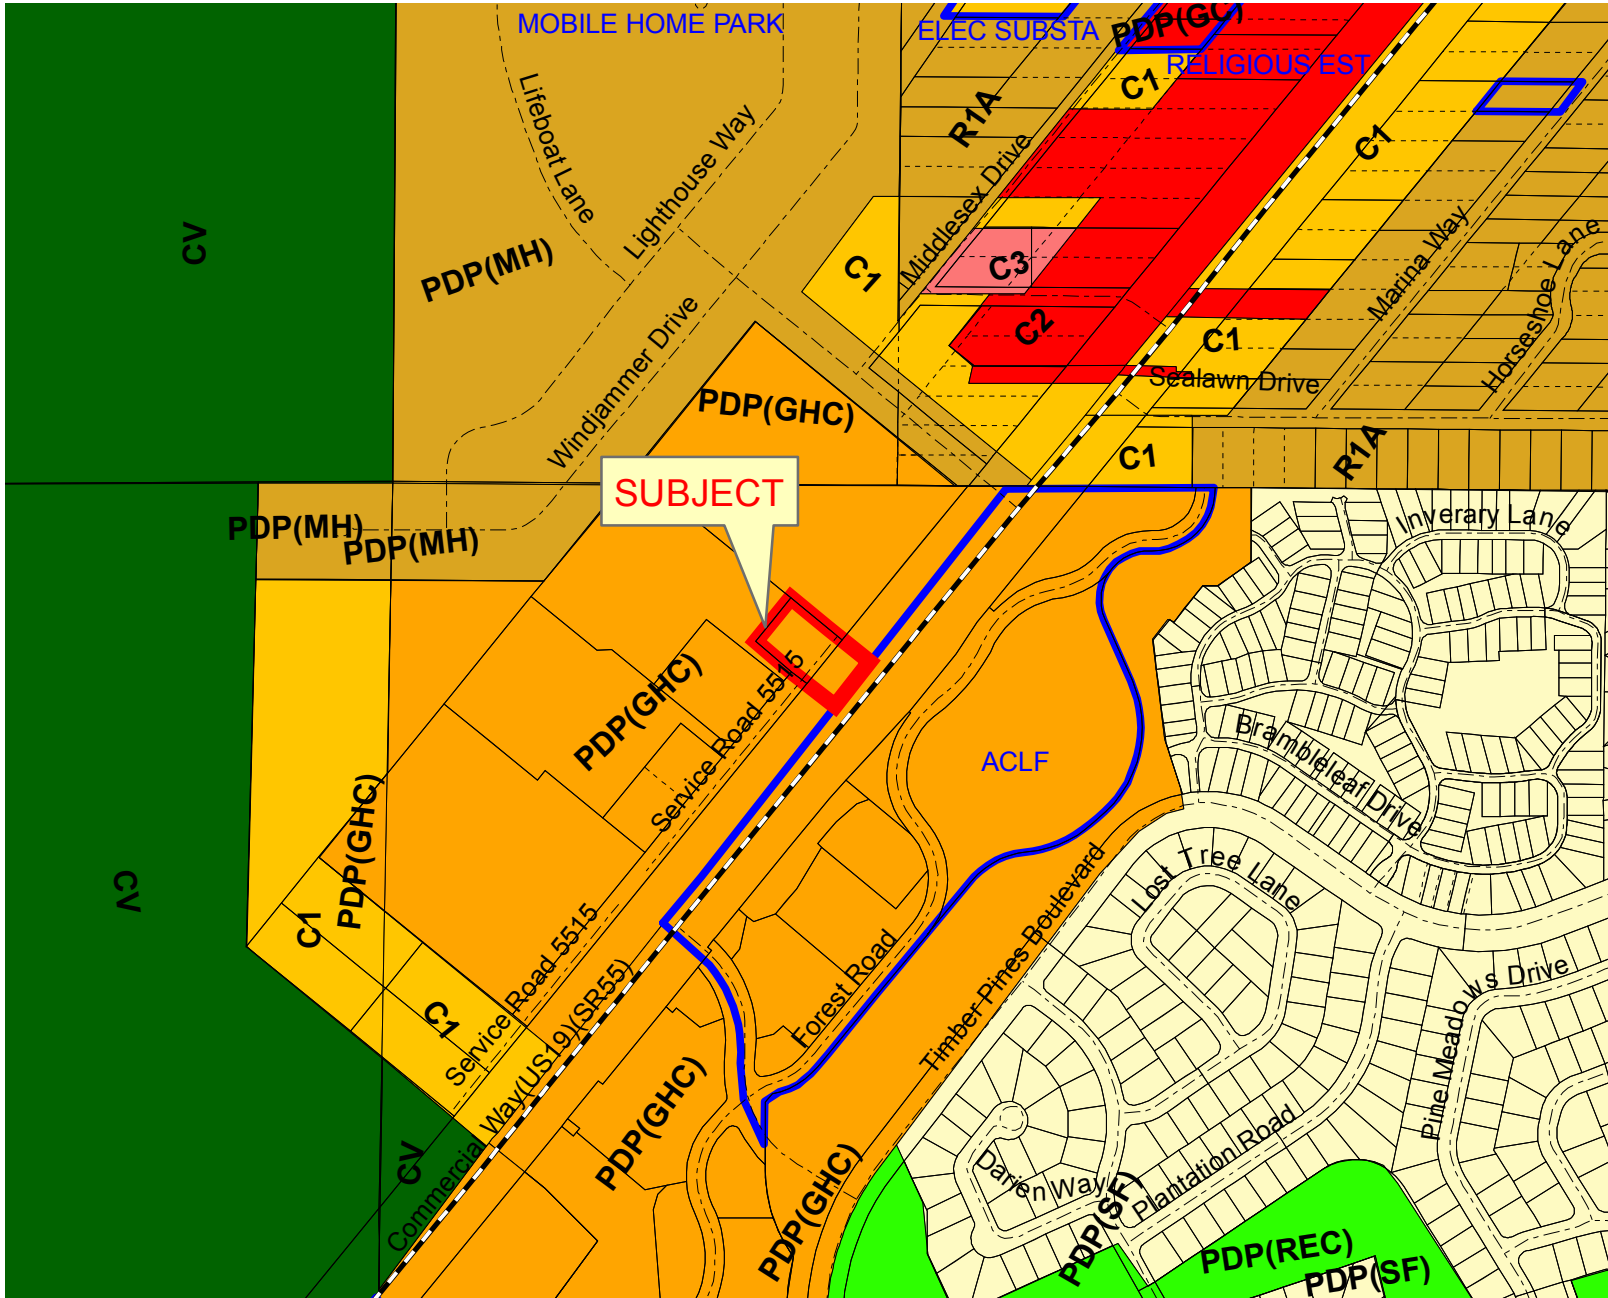

# H-05-64

**Legend:**

AC	PDP(HID)
AG	PDP(IND)
AR	PDP(LI)
AR1	PDP(MF)
AR2	PDP(MH)
C1	PDP(NC)
C2	PDP(OP)
C3	PDP(PSF)
C4	PDP(RES)
CITY	PDP(RR)
CM1	PDP(RUR)
CM2	PDP(SF)
CPDP	PDP(SU)
CV	R1A
I1	R1B
M	R1C
OP	R1MH
PDP(AF)	R2
PDP(CP)	R2.5
PDP(GC)	R3
PDP(GHC)	RC
PDP(HC)	RM
PDP(HHC)	SE USE