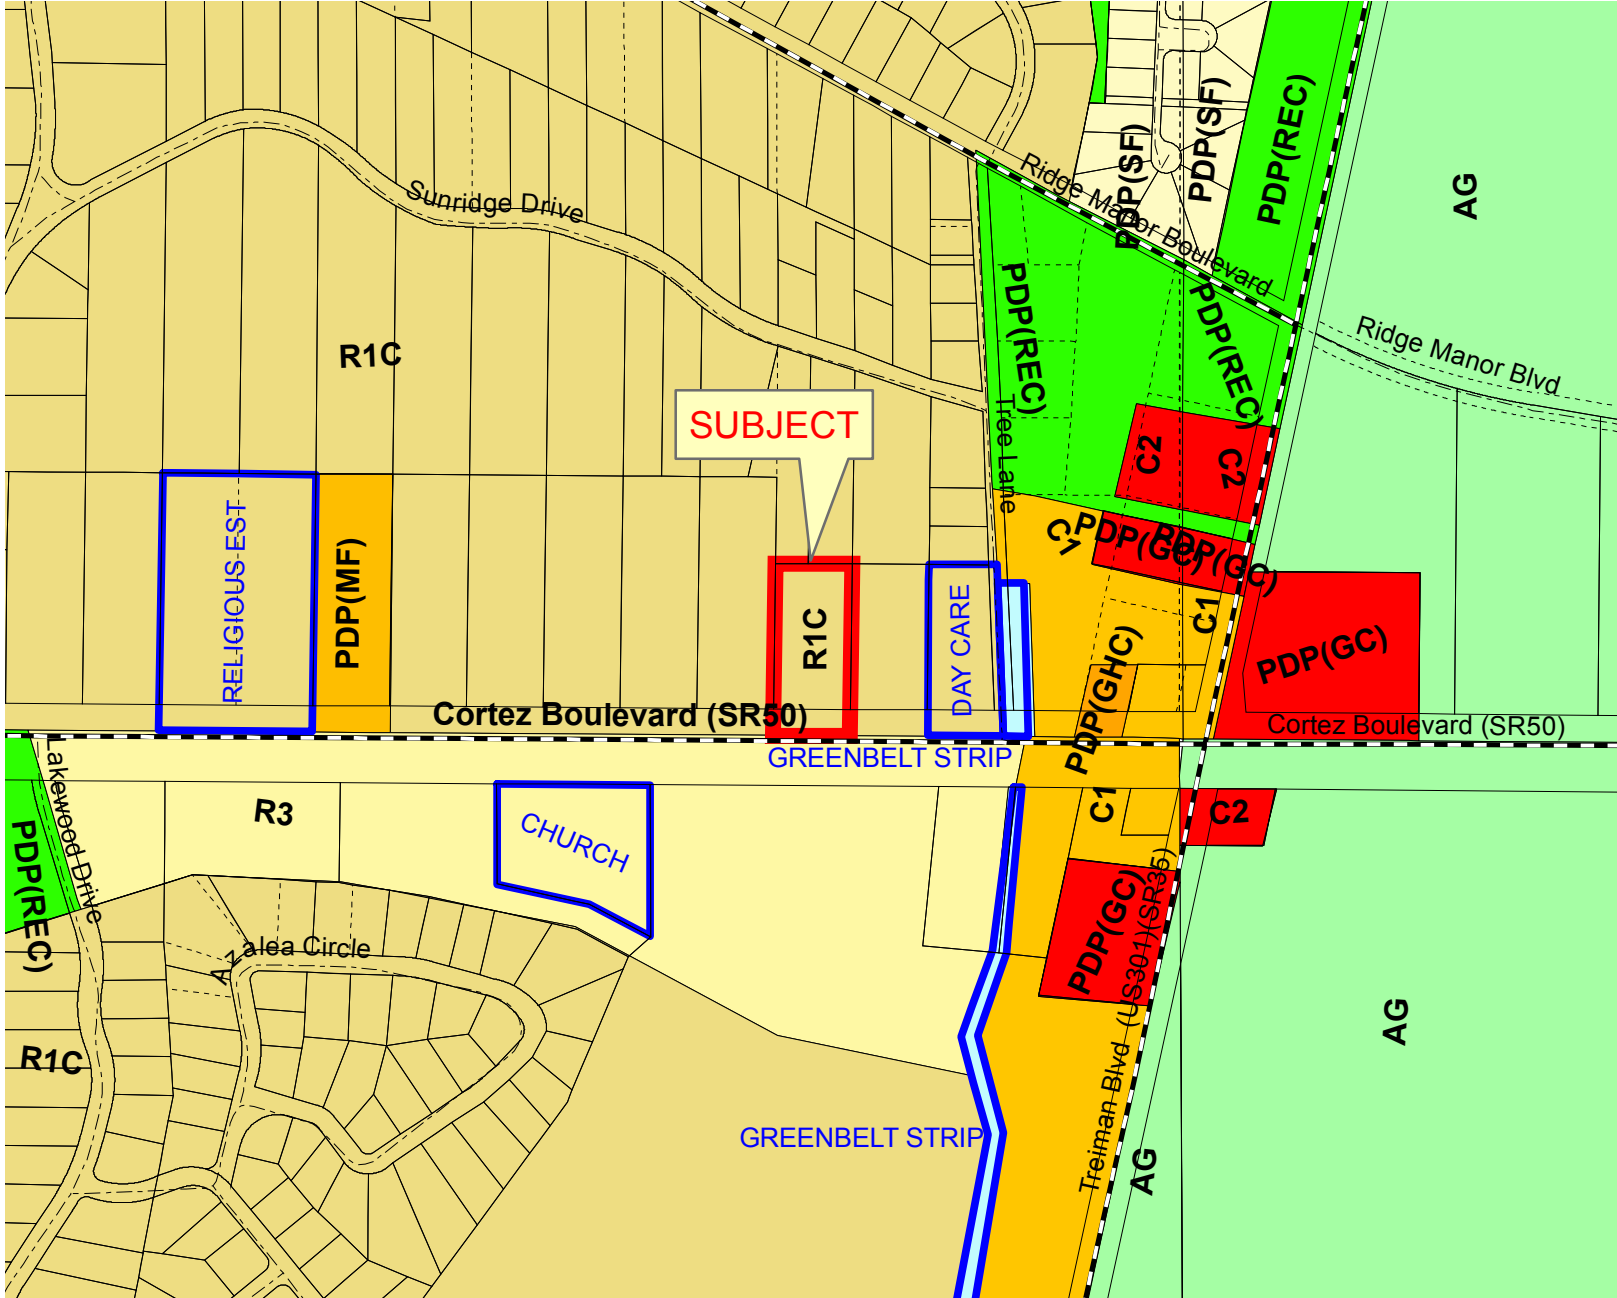

H-05-61

Legend:

AC	PDP(HID)
AG	PDP(IND)
AR	PDP(LI)
AR1	PDP(MF)
AR2	PDP(MH)
C1	PDP(NC)
C2	PDP(OP)
C3	PDP(PSF)
C4	PDP(RES)
CITY	PDP(REC)
CM1	PDP(RR)
CM2	PDP(RUR)
CPDP	PDP(SF)
CV	PDP(SU)
I1	R1A
M	R1B
OP	R1C
PDP(AF)	R1MH
PDP(CP)	R2
PDP(GC)	R2.5
PDP(GHC)	R3
PDP(HC)	RC
PDP(HHC)	RM
	SE USE

project date: 6/22/05

e:\arcdata1\zoning\0561.mxd