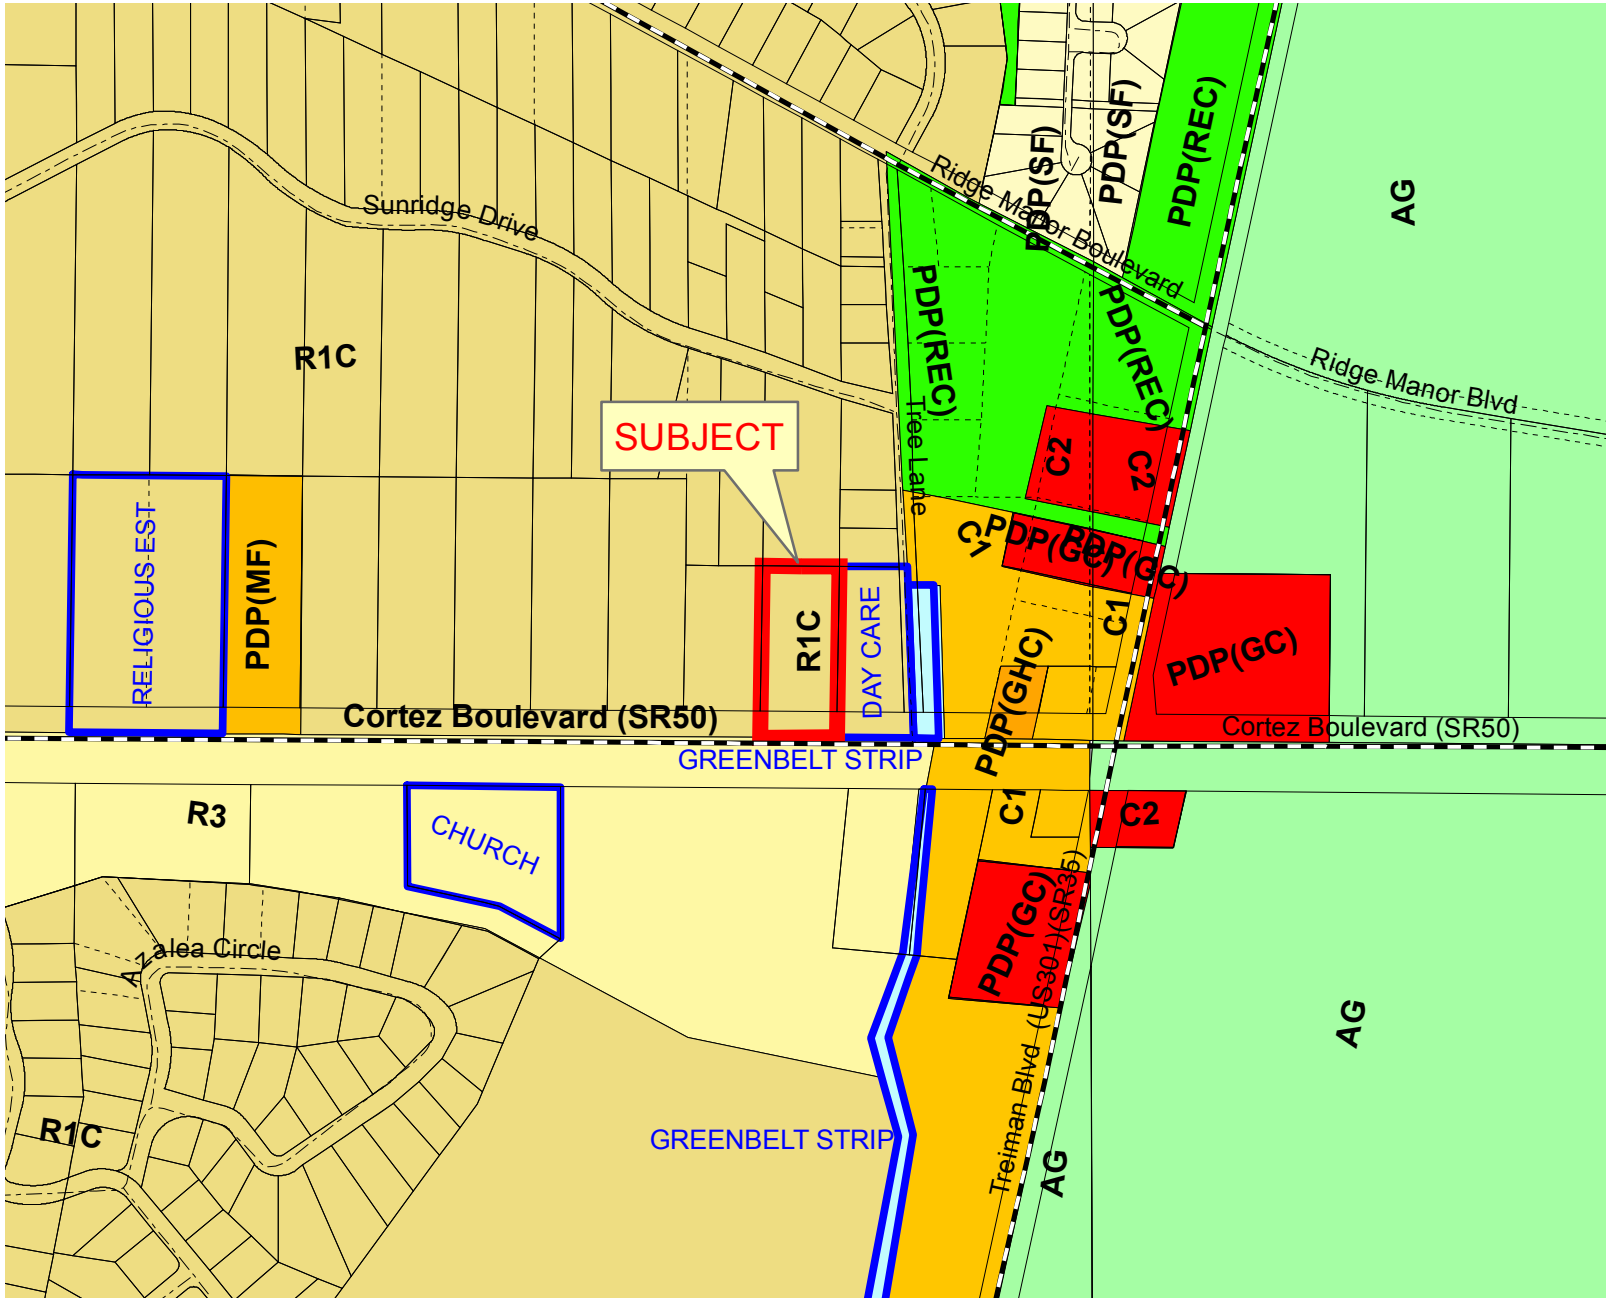

H-05-60

Legend:

AC	PDP(HID)
AG	PDP(IND)
AR	PDP(LI)
AR1	PDP(MF)
AR2	PDP(MH)
C1	PDP(NC)
C2	PDP(OP)
C3	PDP(PSF)
C4	PDP(RES)
CITY	PDP(REC)
CM1	PDP(RR)
CM2	PDP(RUR)
CPDP	PDP(SF)
CV	PDP(SU)
I1	R1A
M	R1B
OP	R1C
PDP(AF)	R1MH
PDP(CP)	R2
PDP(GC)	R2.5
PDP(GHC)	R3
PDP(HC)	RC
PDP(HHC)	RM
	SE USE

project date: 6/22/05

e:\arcdata1\zoning\0560.mxd