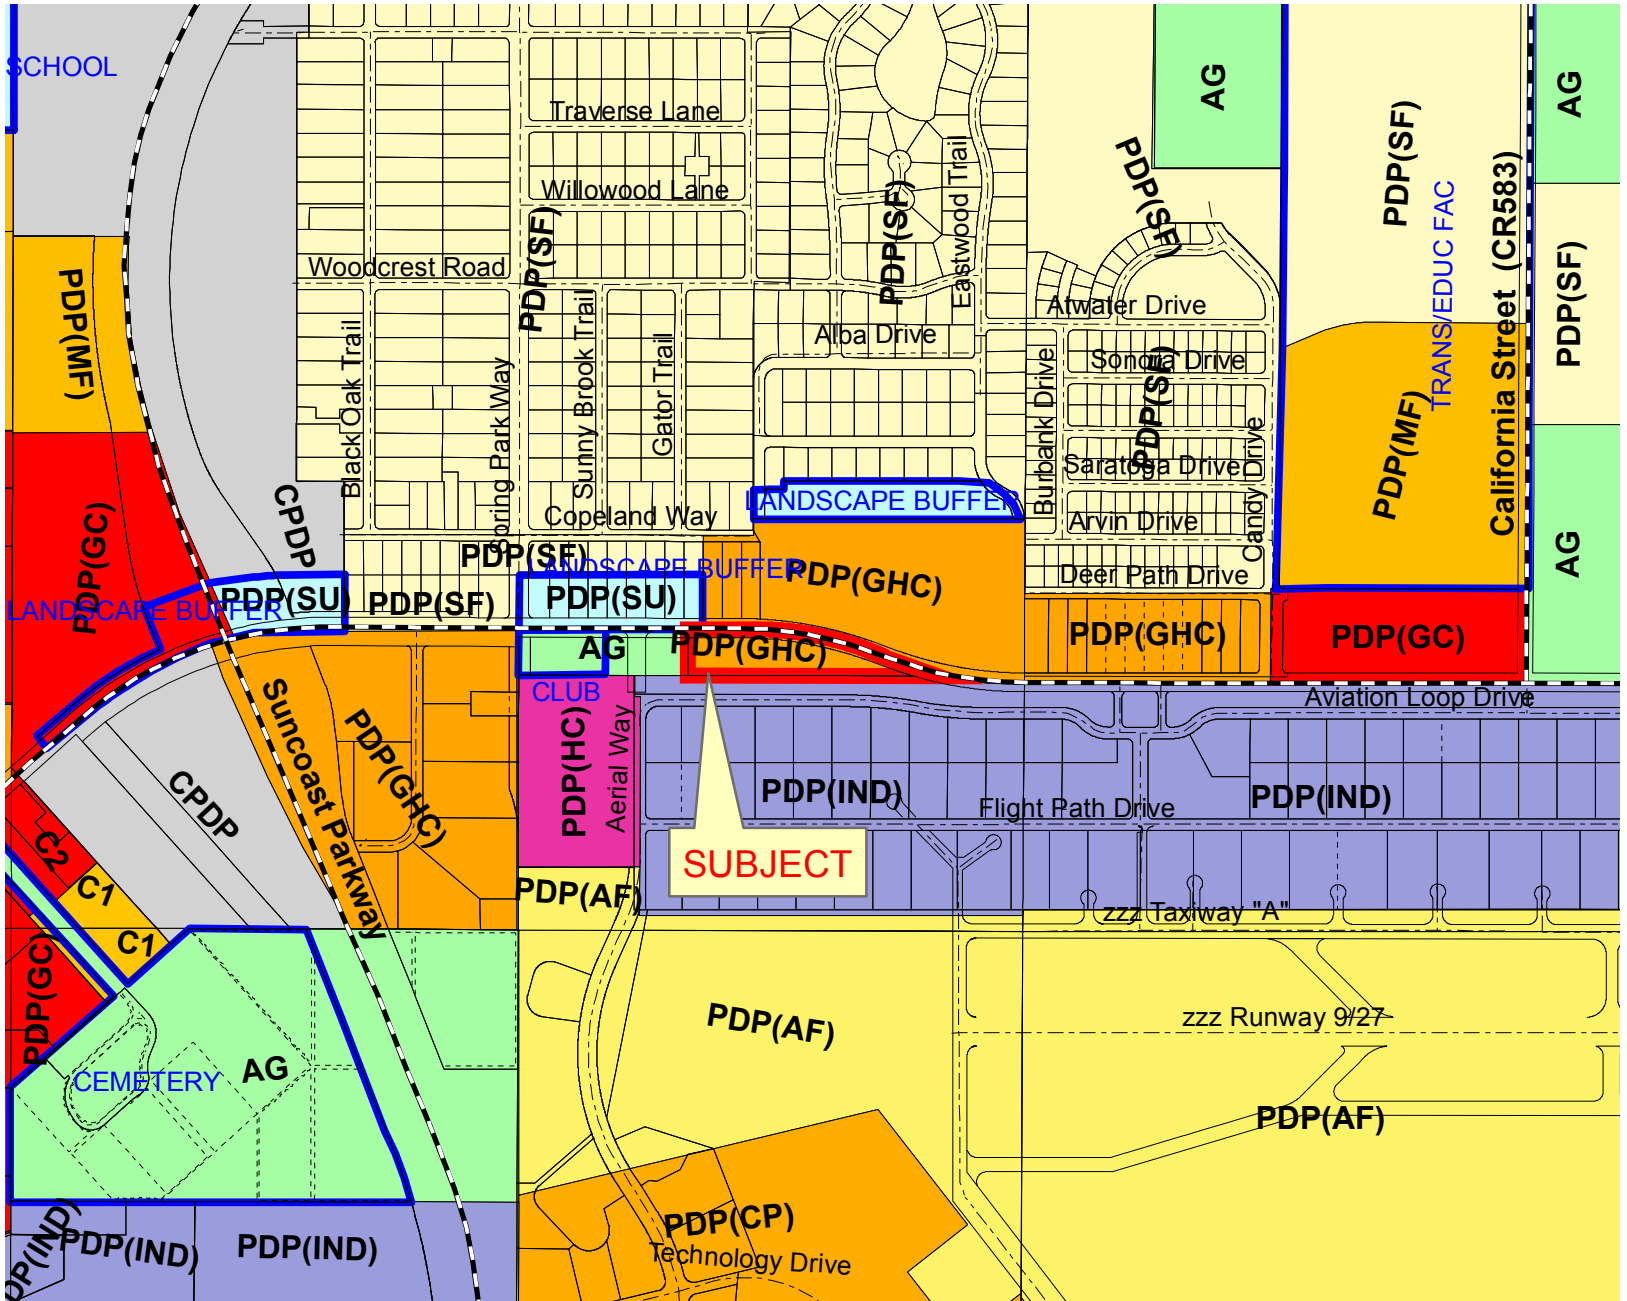

H-05-58

Legend:

AC	PDP(HID)
AG	PDP(IND)
AR	PDP(LI)
AR1	PDP(MF)
AR2	PDP(MH)
C1	PDP(NC)
C2	PDP(OP)
C3	PDP(PSF)
C4	PDP(RES)
CITY	PDP(RR)
CM1	PDP(RUR)
CM2	PDP(SF)
CPDP	PDP(SU)
CV	R1A
I1	R1B
M	R1C
OP	R1MH
PDP(AF)	R2
PDP(CP)	R2.5
PDP(GC)	R3
PDP(GHC)	RC
PDP(HC)	RM
PDP(HHC)	SE USE

project date: 6/17/05

e:\arcdata1\zoning\0558.mxd