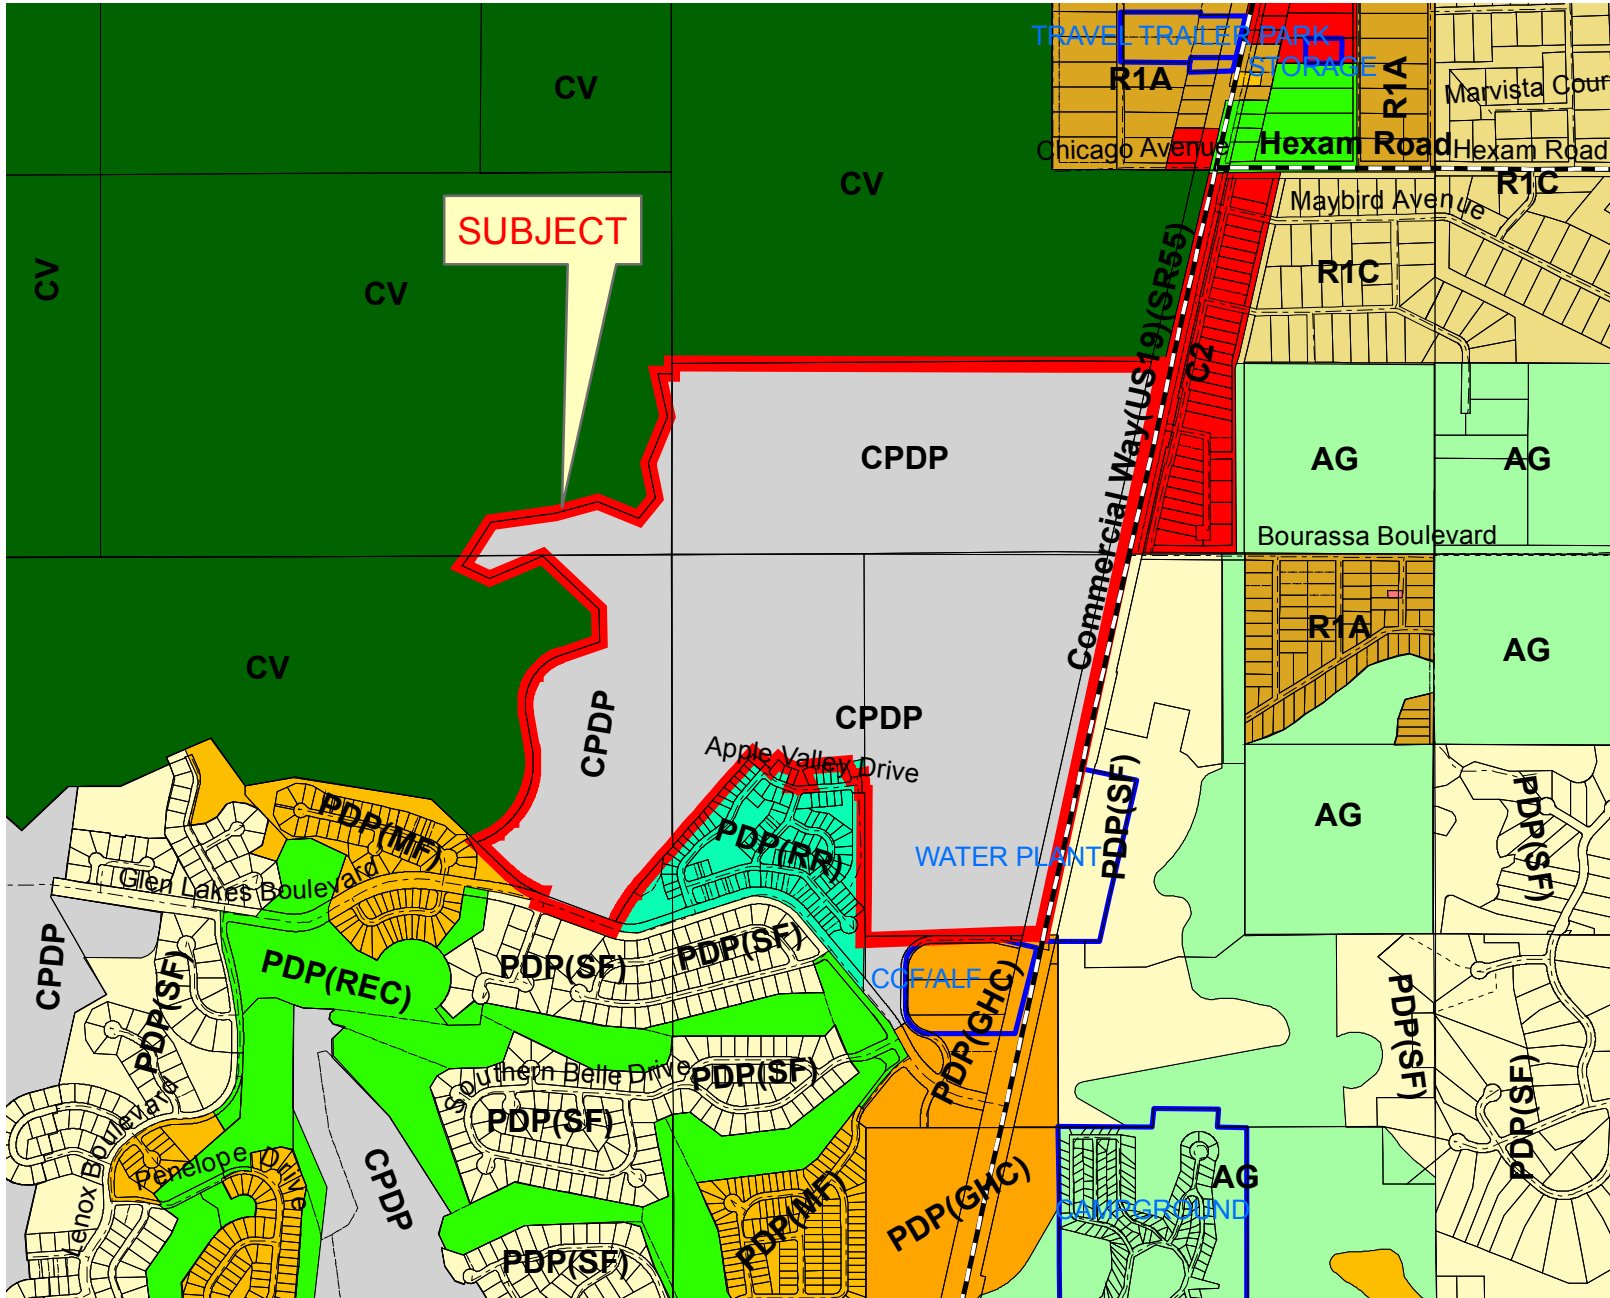

H-05-54

Legend:

AC	PDP(HID)
AG	PDP(IND)
AR	PDP(LI)
AR1	PDP(MF)
AR2	PDP(MH)
C1	PDP(NC)
C2	PDP(OP)
C3	PDP(PSF)
C4	PDP(REC)
CITY	PDP(RES)
CM1	PDP(RR)
CM2	PDP(RUR)
CPDP	PDP(SF)
CV	PDP(SU)
I1	R1A
M	R1B
OP	R1C
PDP(AF)	R1MH
PDP(CP)	R2
PDP(GC)	R2.5
PDP(GHC)	R3
PDP(HC)	RC
PDP(HHC)	RM
	SE USE

project date: 6/15/05

e:\arcdata1\zoning\0554.mxd