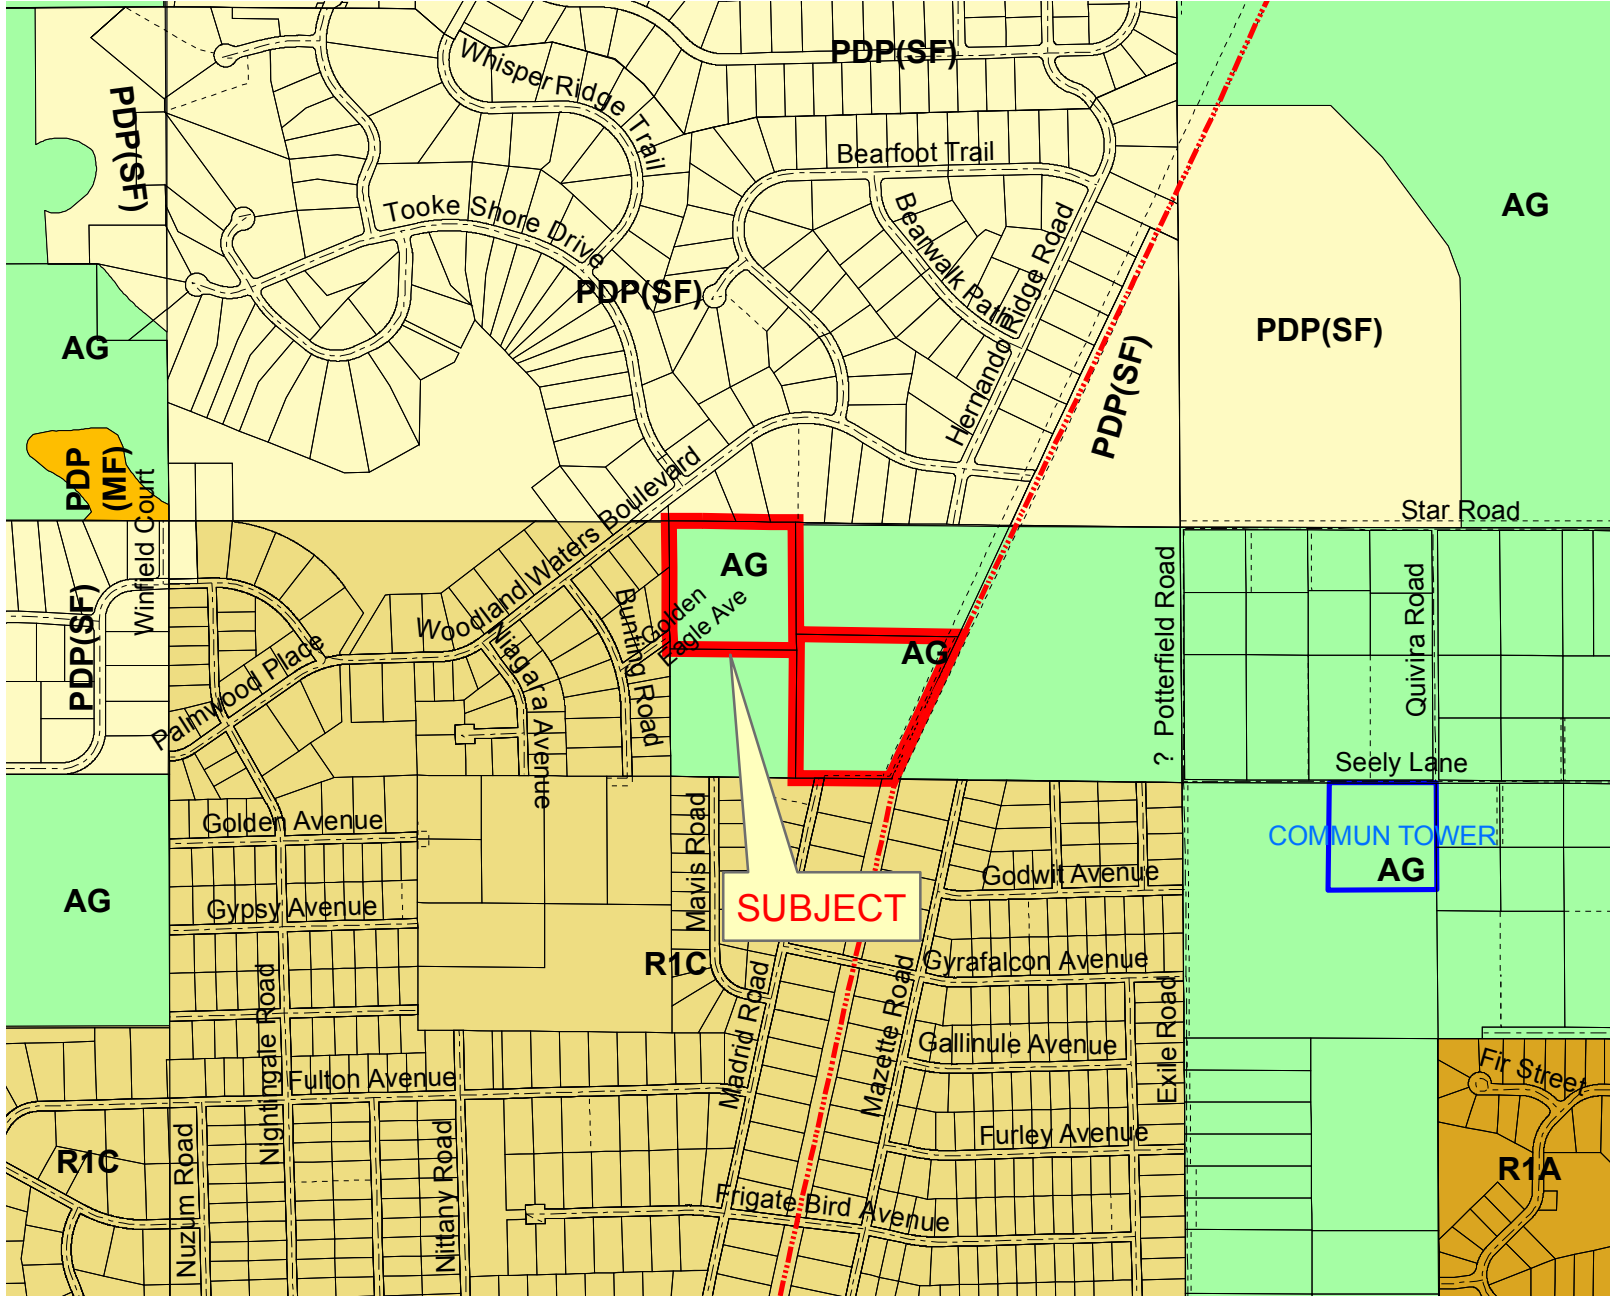

H-05-53

Legend:

AC	PDP(HID)
AG	PDP(IND)
AR	PDP(LI)
AR1	PDP(MF)
AR2	PDP(MH)
C1	PDP(NC)
C2	PDP(OP)
C3	PDP(PSF)
C4	PDP(RES)
CITY	PDP(REC)
CM1	PDP(RR)
CM2	PDP(RUR)
CPDP	PDP(SF)
CV	PDP(SU)
I1	R1A
M	R1B
OP	R1C
PDP(AF)	R1MH
PDP(CP)	R2
PDP(GC)	R2.5
PDP(GHC)	R3
PDP(HC)	RC
PDP(HHC)	RM
	SE USE

project date: 6/17/05

e:\arcdata1\zoning\0553.mxd