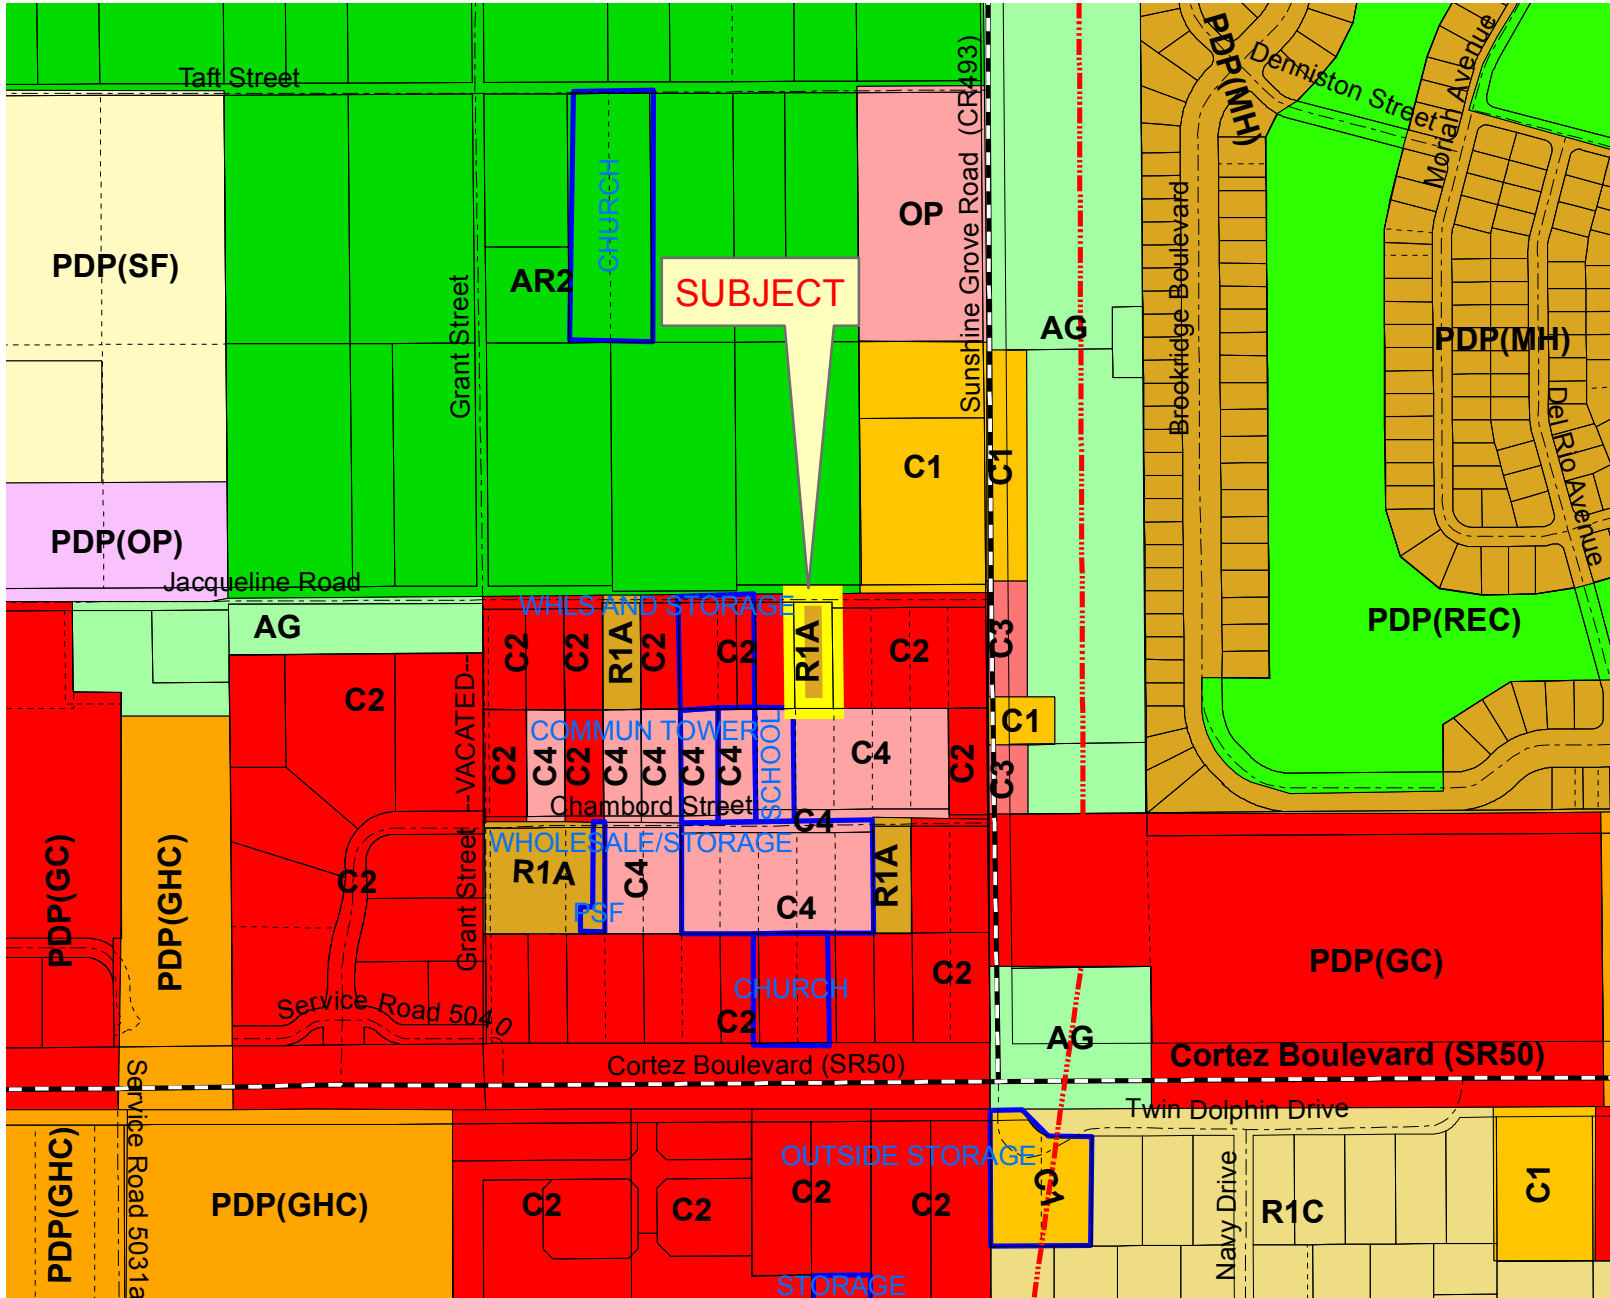

H-05-52

Legend:

AC	PDP(HID)
AG	PDP(IND)
AR	PDP(LI)
AR1	PDP(MF)
AR2	PDP(MH)
C1	PDP(NC)
C2	PDP(OP)
C3	PDP(PSF)
C4	PDP(REC)
CITY	PDP(RES)
CM1	PDP(RR)
CM2	PDP(RUR)
CPDP	PDP(SF)
CV	PDP(SU)
I1	R1A
M	R1B
OP	R1C
PDP(AF)	R1MH
PDP(CP)	R2
PDP(GC)	R2.5
PDP(GHC)	R3
PDP(HC)	RC
PDP(HHC)	RM
	SE USE

project date: 6/15/05

e:\arcdata1\zoning\0552.mxd