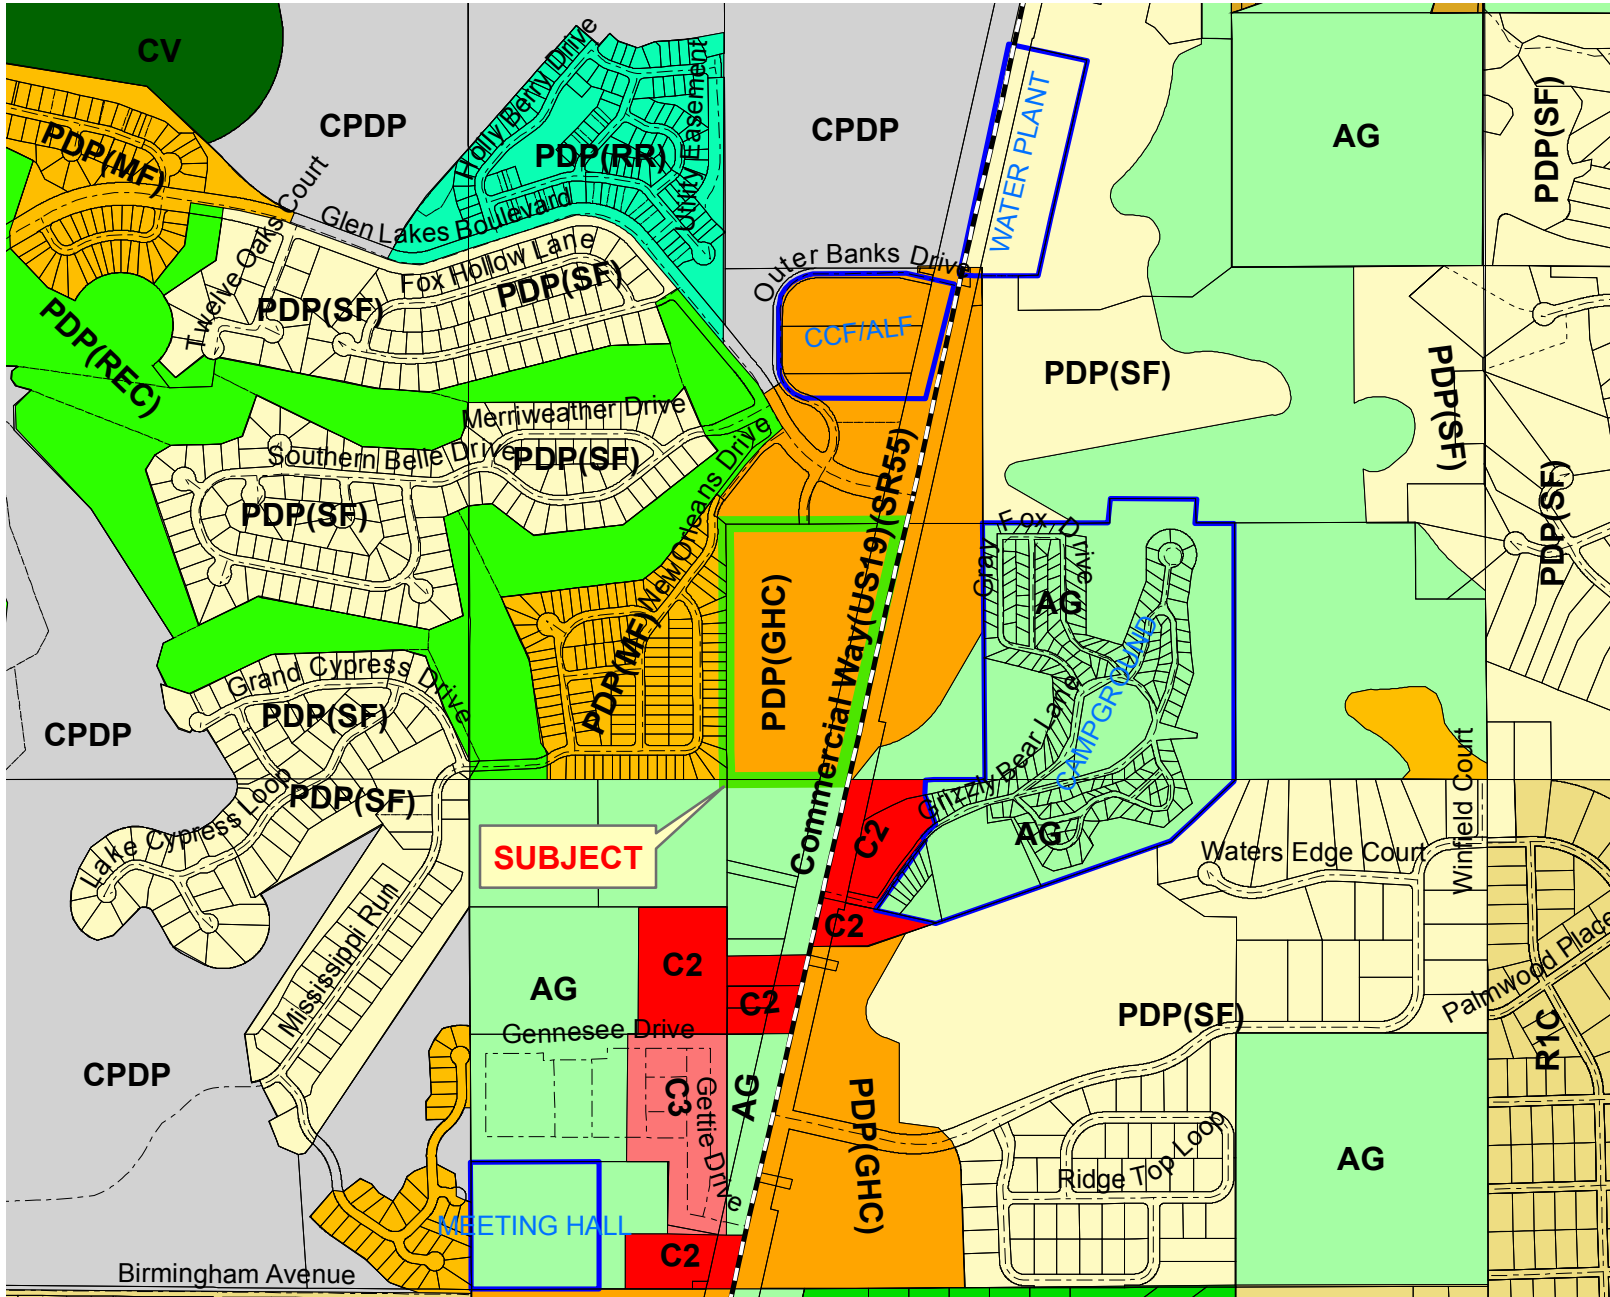

Carmel Ceraolo and Tri-City Ltd. H-05-50

Legend:

AC	PDP(HID)
AG	PDP(IND)
AR	PDP(LI)
AR1	PDP(MF)
AR2	PDP(MH)
C1	PDP(NC)
C2	PDP(OP)
C3	PDP(PSF)
C4	PDP(RES)
CITY	PDP(RR)
CM1	PDP(RUR)
CM2	PDP(SF)
CPDP	PDP(SU)
CV	R1A
I1	R1B
M	R1C
OP	R1MH
PDP(AF)	R2
PDP(CP)	R2.5
PDP(GC)	R3
PDP(GHC)	RC
PDP(HC)	RM
PDP(HHC)	SE USE