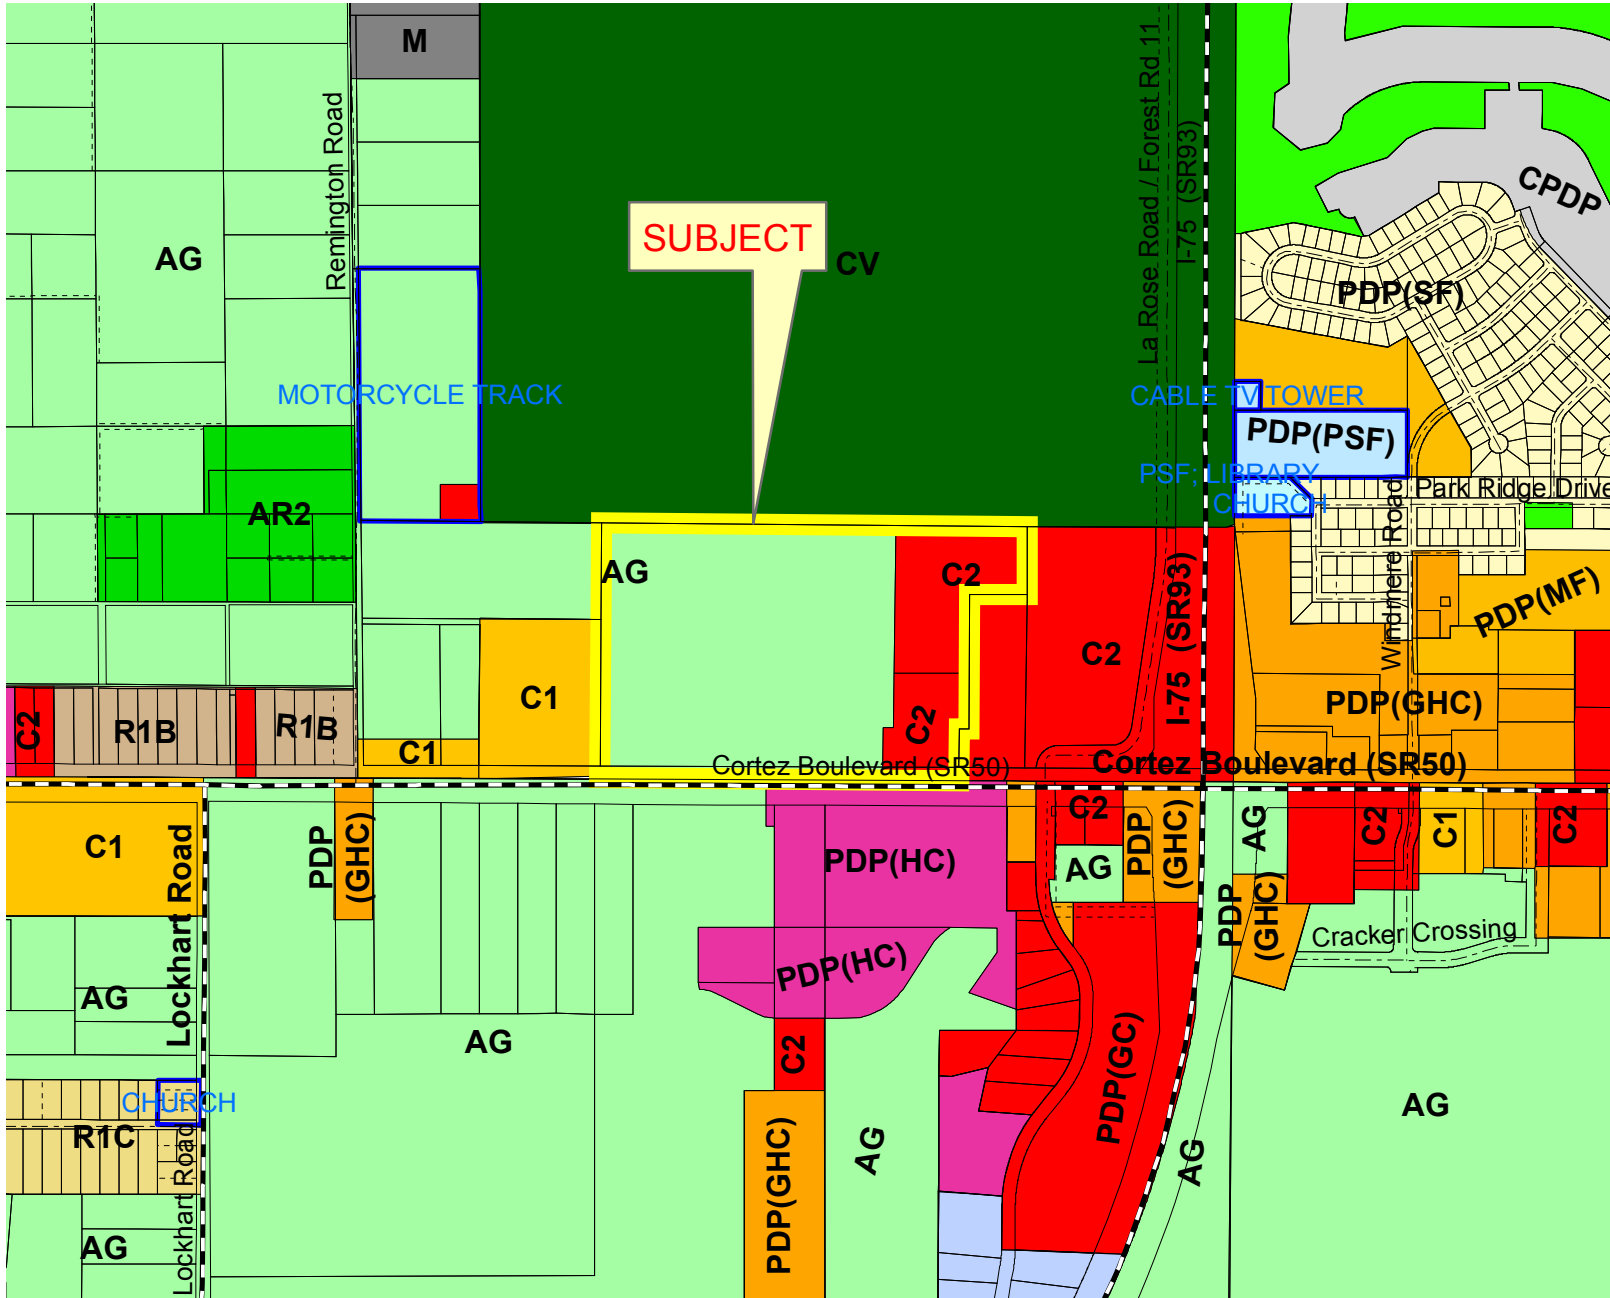

H-05-49

Legend:

AC	PDP(HID)
AG	PDP(IND)
AR	PDP(LI)
AR1	PDP(MF)
AR2	PDP(MH)
C1	PDP(NC)
C2	PDP(OP)
C3	PDP(PSF)
C4	PDP(REC)
CITY	PDP(RES)
CM1	PDP(RR)
CM2	PDP(RUR)
CPDP	PDP(SF)
CV	PDP(SU)
I1	R1A
M	R1B
OP	R1C
PDP(AF)	R1MH
PDP(CP)	R2
PDP(GC)	R2.5
PDP(GHC)	R3
PDP(HC)	RC
PDP(HHC)	RM
	SE USE

project date: 6/15/05

e:\arcdata1\zoning\0549.mxd