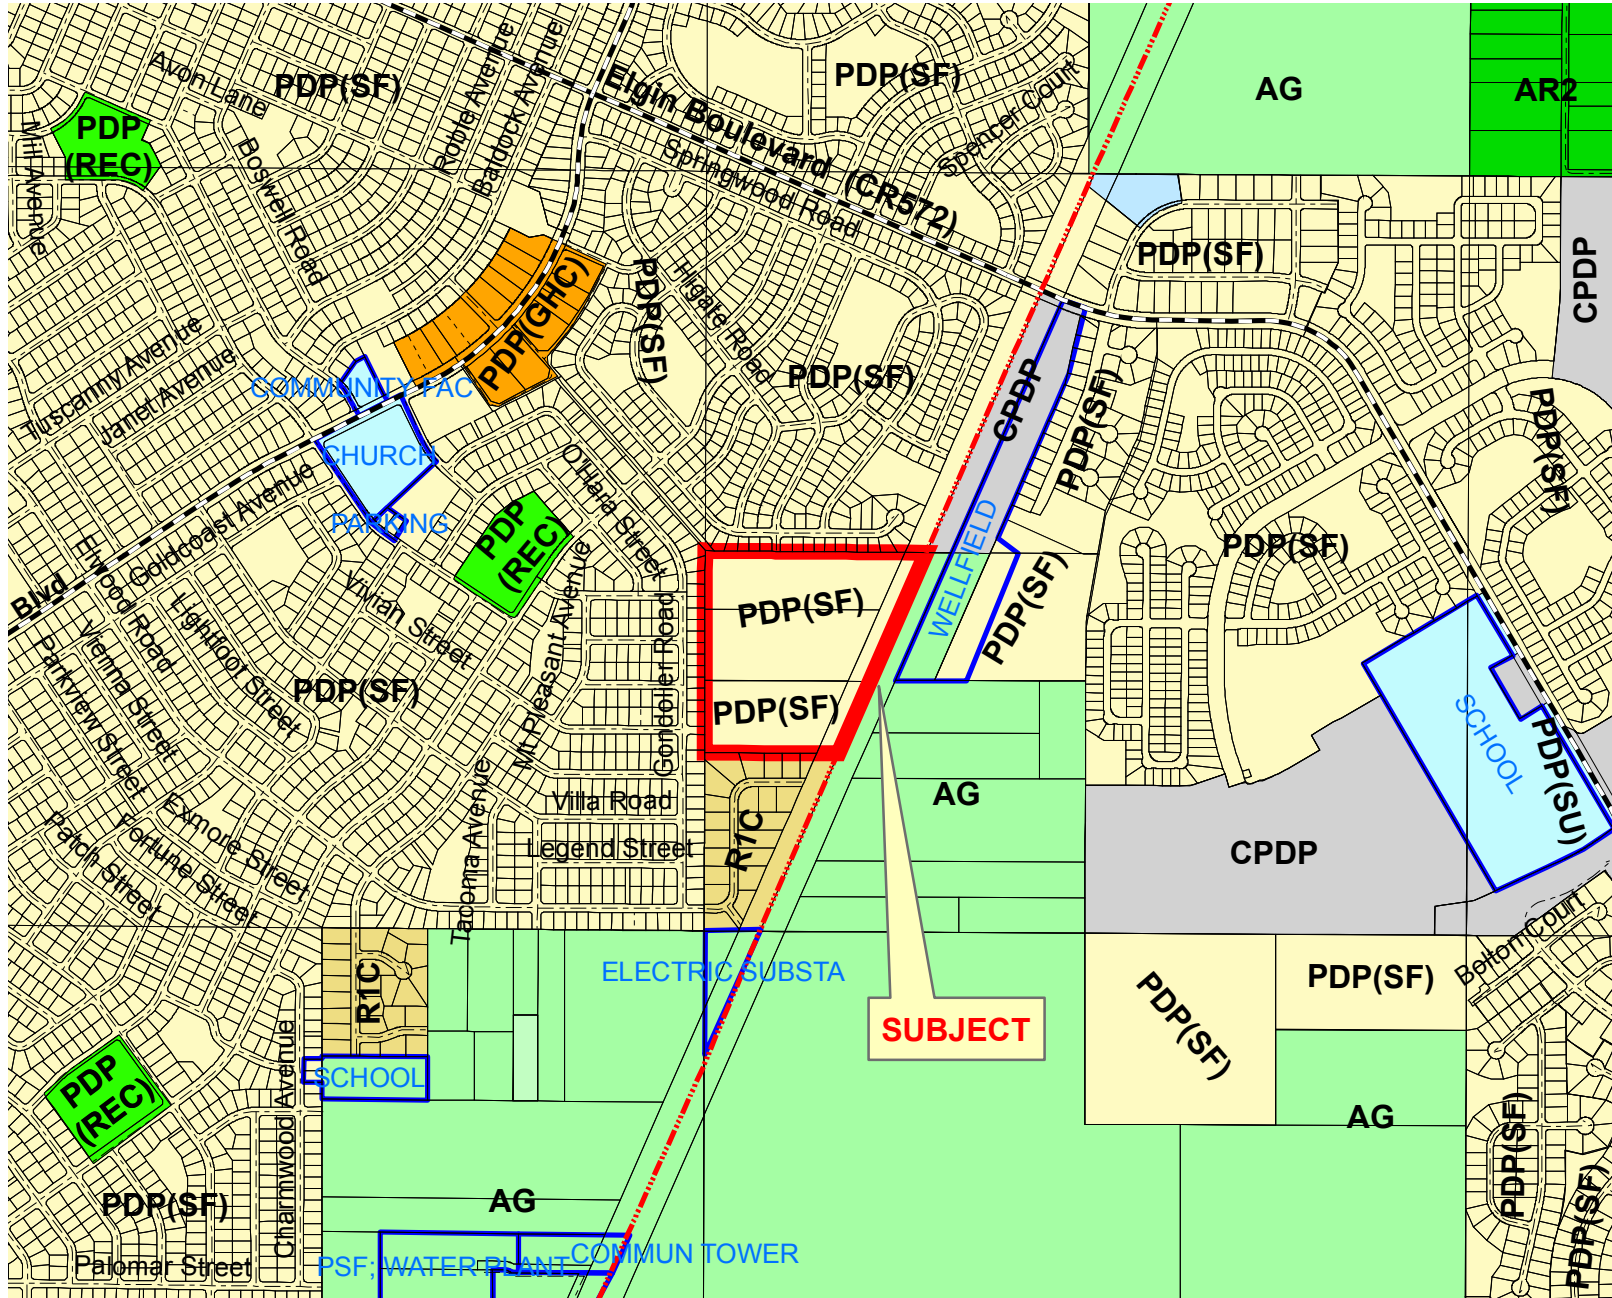

Aamon Buchan H-05-46

Legend:

AC	PDP(HID)
AG	PDP(IND)
AR	PDP(LI)
AR1	PDP(MF)
AR2	PDP(MH)
C1	PDP(NC)
C2	PDP(OP)
C3	PDP(PSF)
C4	PDP(RES)
CITY	PDP(RR)
CM1	PDP(RUR)
CM2	PDP(SF)
CPDP	PDP(SU)
CV	R1A
I1	R1B
M	R1C
OP	R1MH
PDP(AF)	R2
PDP(CP)	R2.5
PDP(GC)	R3
PDP(GHC)	RC
PDP(HC)	RM
PDP(HHC)	SE USE

project date: 5/16/05

e:\arcdata1\zoning\0546.mxd