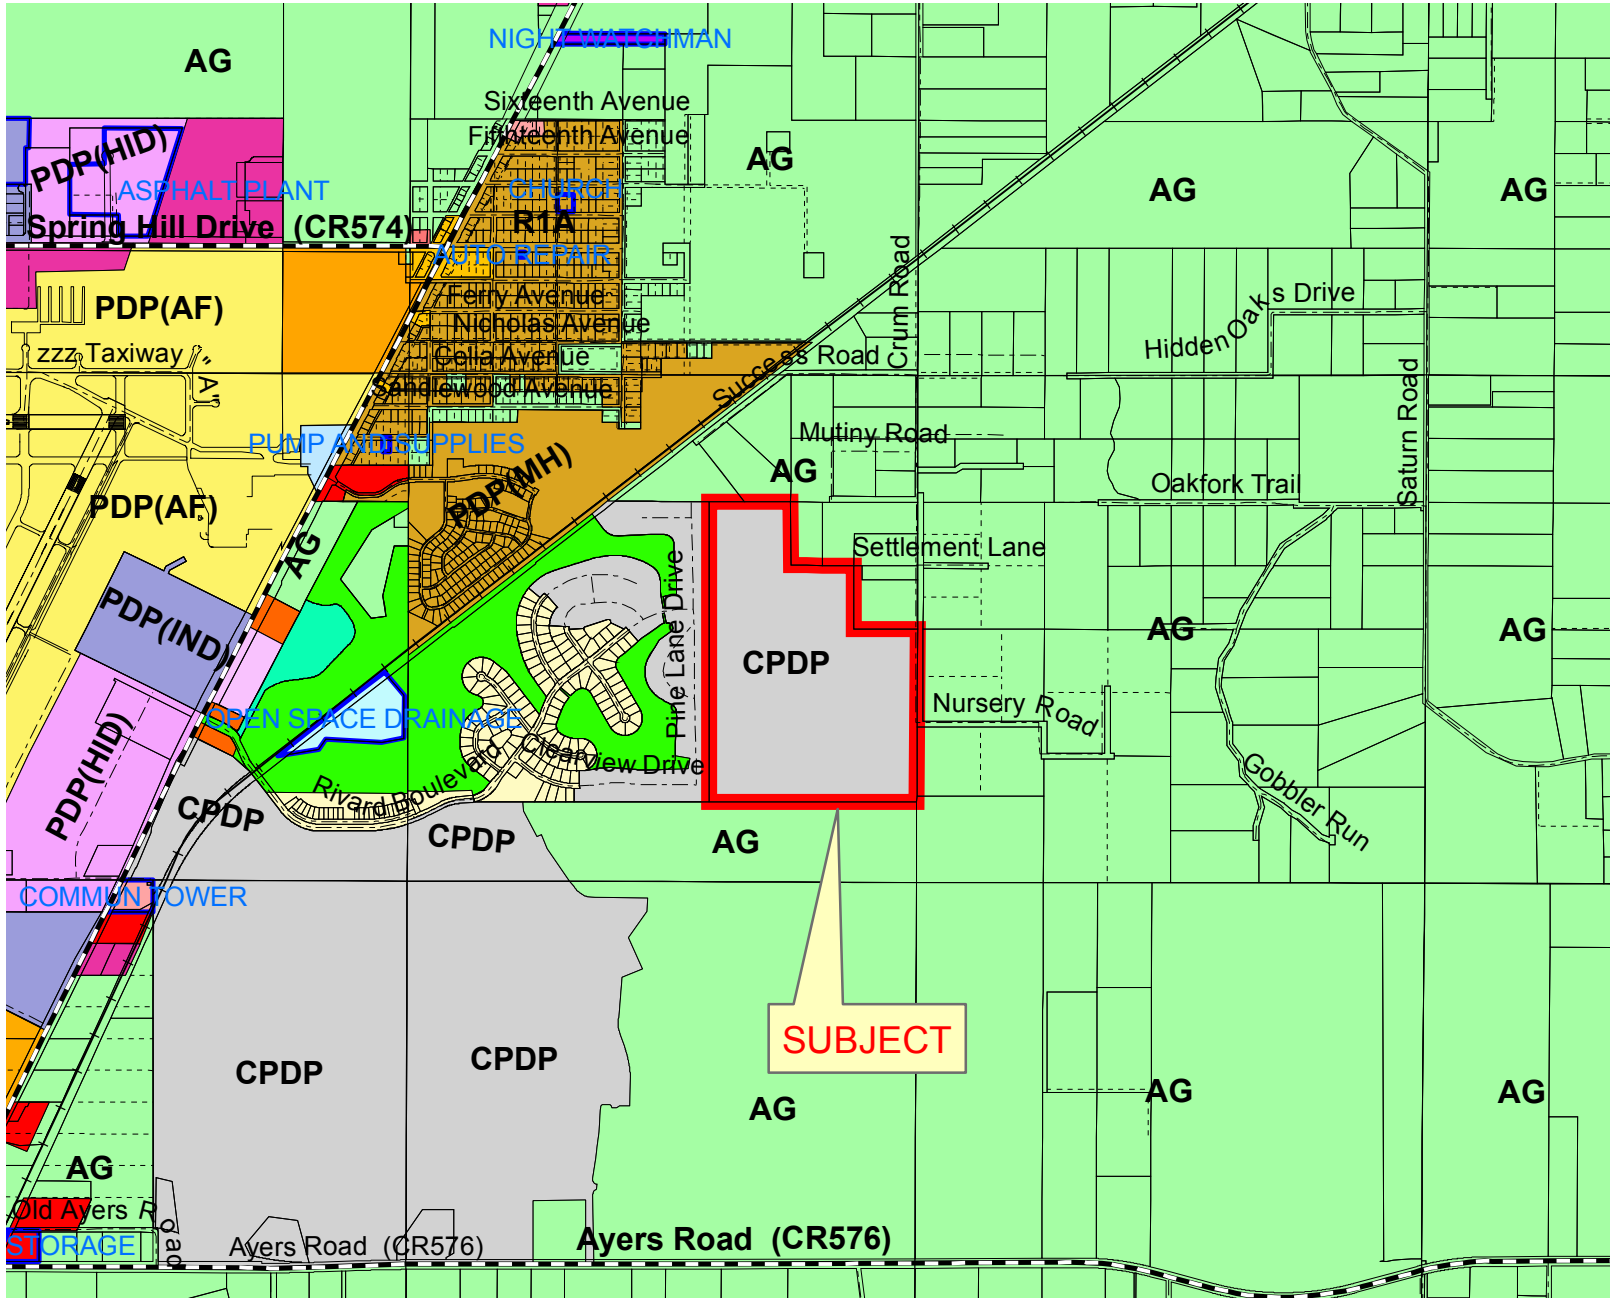

H-05-45

Legend:

AC	PDP(HID)
AG	PDP(IND)
AR	PDP(LI)
AR1	PDP(MF)
AR2	PDP(MH)
C1	PDP(NC)
C2	PDP(OP)
C3	PDP(PSF)
C4	PDP(RES)
CITY	PDP(REC)
CM1	PDP(RR)
CM2	PDP(RUR)
CPDP	PDP(SF)
CV	PDP(SU)
I1	R1A
M	R1B
OP	R1C
PDP(AF)	R1MH
PDP(CP)	R2
PDP(GC)	R2.5
PDP(GHC)	R3
PDP(HC)	RC
PDP(HHC)	RM
	SE USE