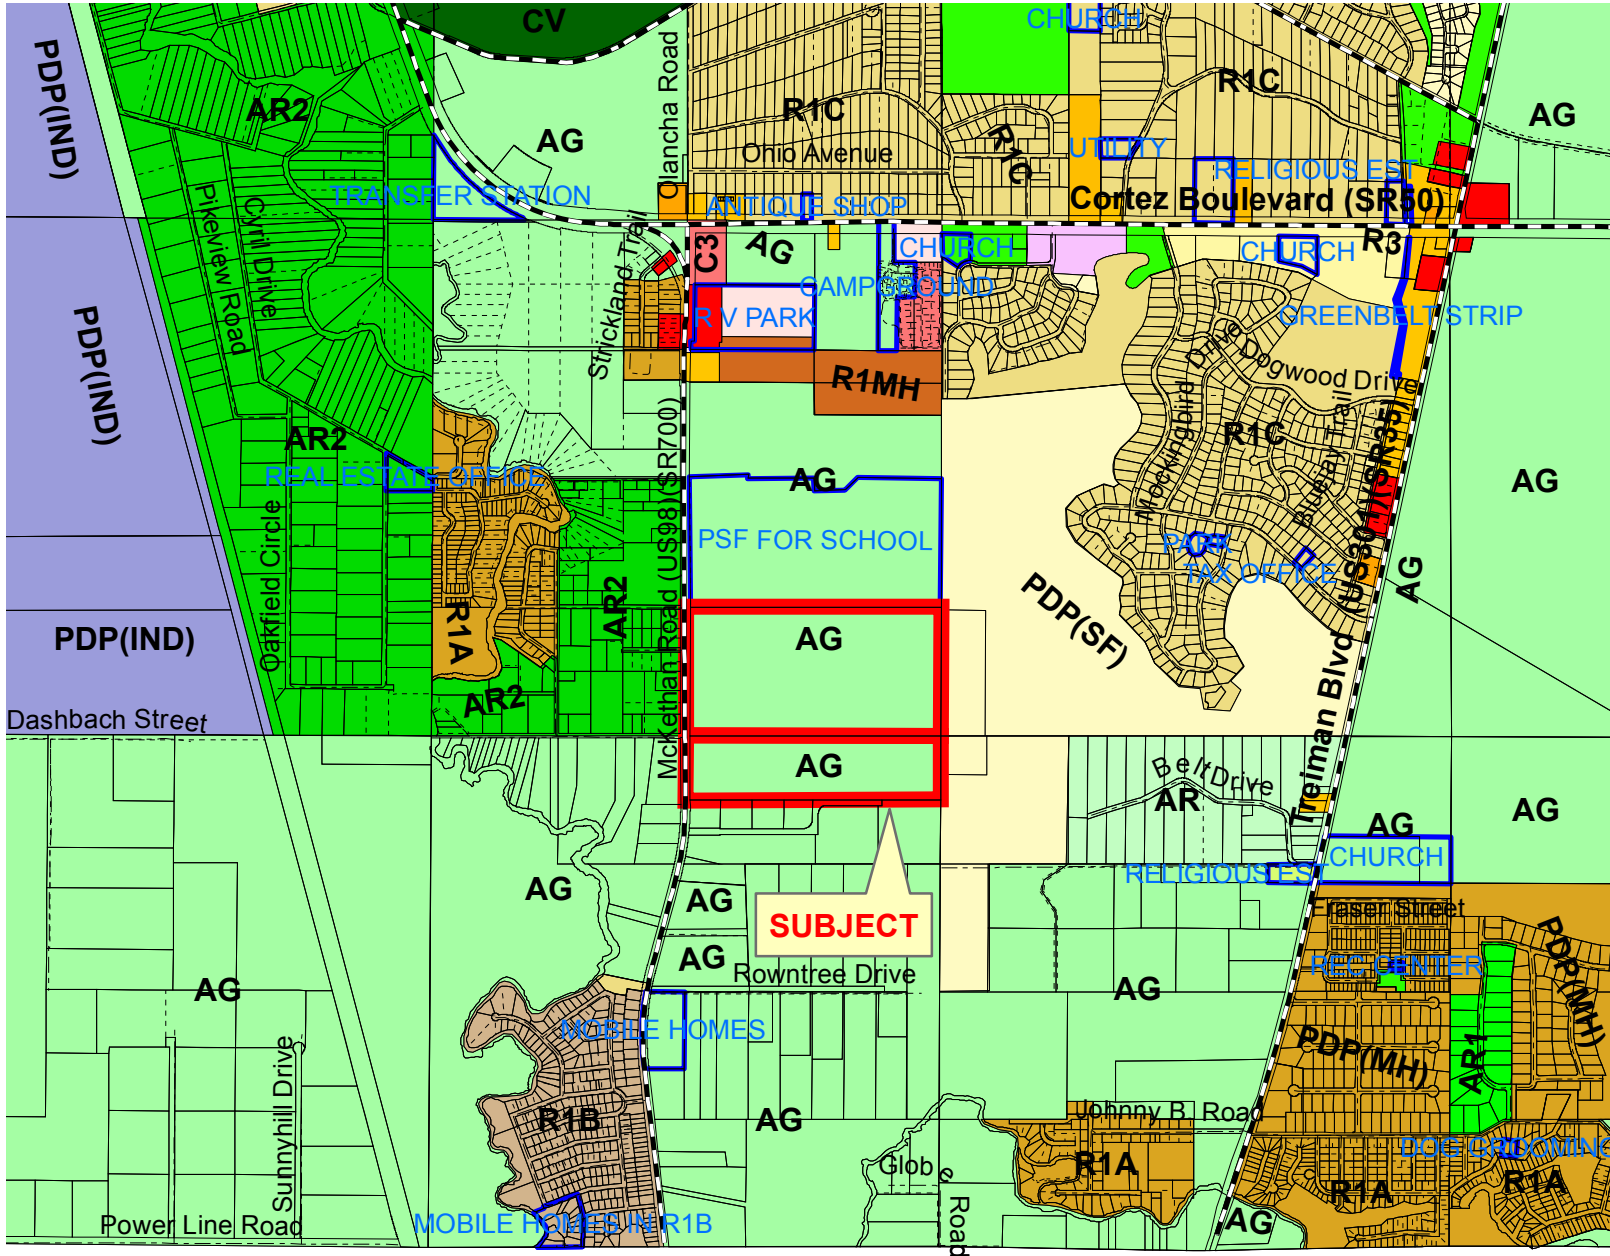

PHPD, LLC and Robert C. Burkett, Trustee

H-05-44

Legend:

AC	PDP(HID)
AG	PDP(IND)
AR	PDP(LI)
AR1	PDP(MF)
AR2	PDP(MH)
C1	PDP(NC)
C2	PDP(OP)
C3	PDP(PSF)
C4	PDP(RES)
CITY	PDP(RR)
CM1	PDP(RUR)
CM2	PDP(SF)
CPDP	PDP(SU)
CV	R1A
I1	R1B
M	R1C
OP	R1MH
PDP(AF)	R2
PDP(CP)	R2.5
PDP(GC)	R3
PDP(GHC)	RC
PDP(HC)	RM
PDP(HHC)	SE USE

PASCO COUNTY

PASCO COUNTY

project date: 4/14/05

2,000 1,000 0 2,000 4,000 Feet

e:\arcdata1\zoning\0544.mxd