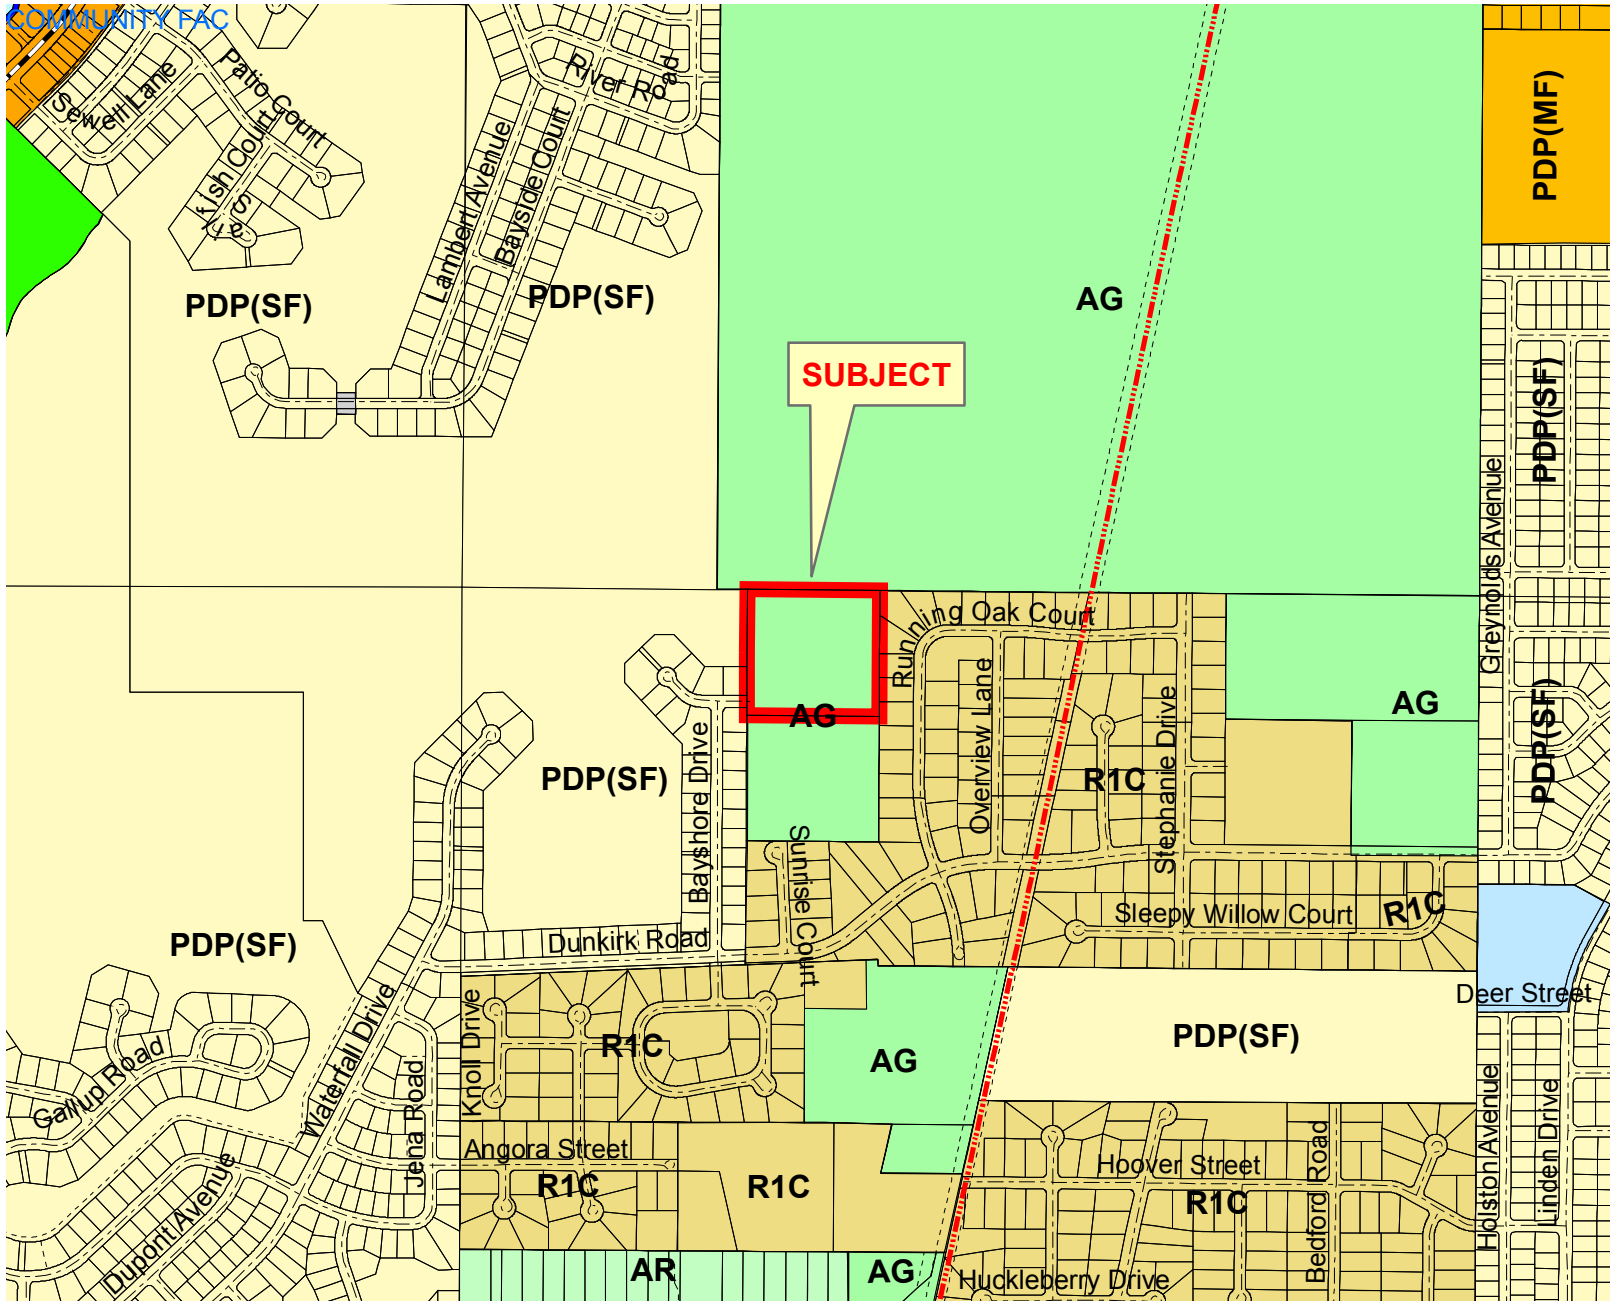

Irwin Ljuba H-05-43

Legend:

AC	PDP(HID)
AG	PDP(IND)
AR	PDP(LI)
AR1	PDP(MF)
AR2	PDP(MH)
C1	PDP(NC)
C2	PDP(OP)
C3	PDP(PSF)
C4	PDP(RES)
CITY	PDP(RR)
CM1	PDP(RUR)
CM2	PDP(SF)
CPDP	PDP(SU)
CV	R1A
I1	R1B
M	R1C
OP	R1MH
PDP(AF)	R2
PDP(CP)	R2.5
PDP(GC)	R3
PDP(GHC)	RC
PDP(HC)	RM
PDP(HHC)	SE USE

project date: 4/14/05

e:\arcdata1\zoning\0543.mxd