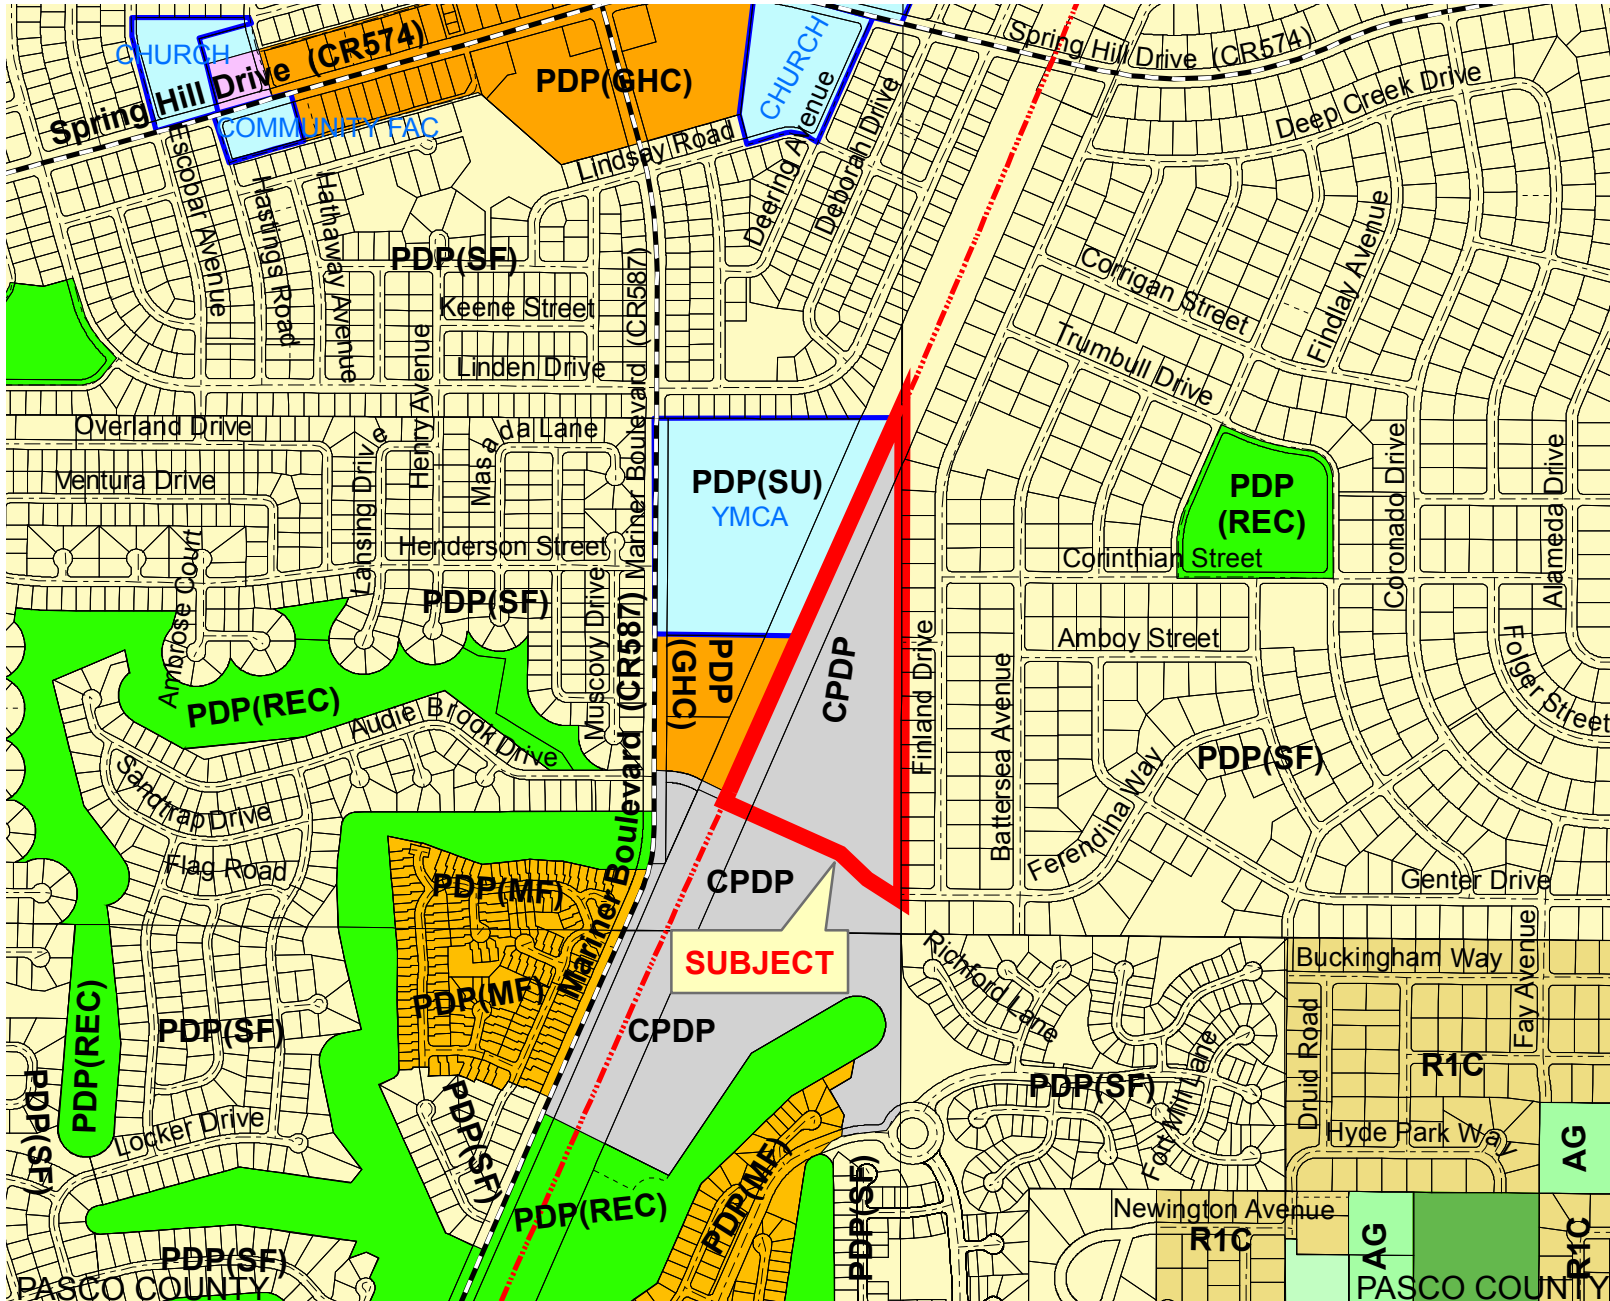

# Seven Hills H-05-39

**Legend:**

AC	PDP(HID)
AG	PDP(IND)
AR	PDP(LI)
AR1	PDP(MF)
AR2	PDP(MH)
C1	PDP(NC)
C2	PDP(OP)
C3	PDP(PSF)
C4	PDP(RES)
CITY	PDP(REC)
CM1	PDP(RR)
CM2	PDP(RUR)
CPDP	PDP(SF)
CV	PDP(SU)
I1	R1A
M	R1B
OP	R1C
PDP(AF)	R1MH
PDP(CP)	R2
PDP(GC)	R2.5
PDP(GHC)	R3
PDP(HC)	RC
PDP(HHC)	RM
	SE USE

project date: 4/14/05

e:\arcdata1\zoning\0539.mxd