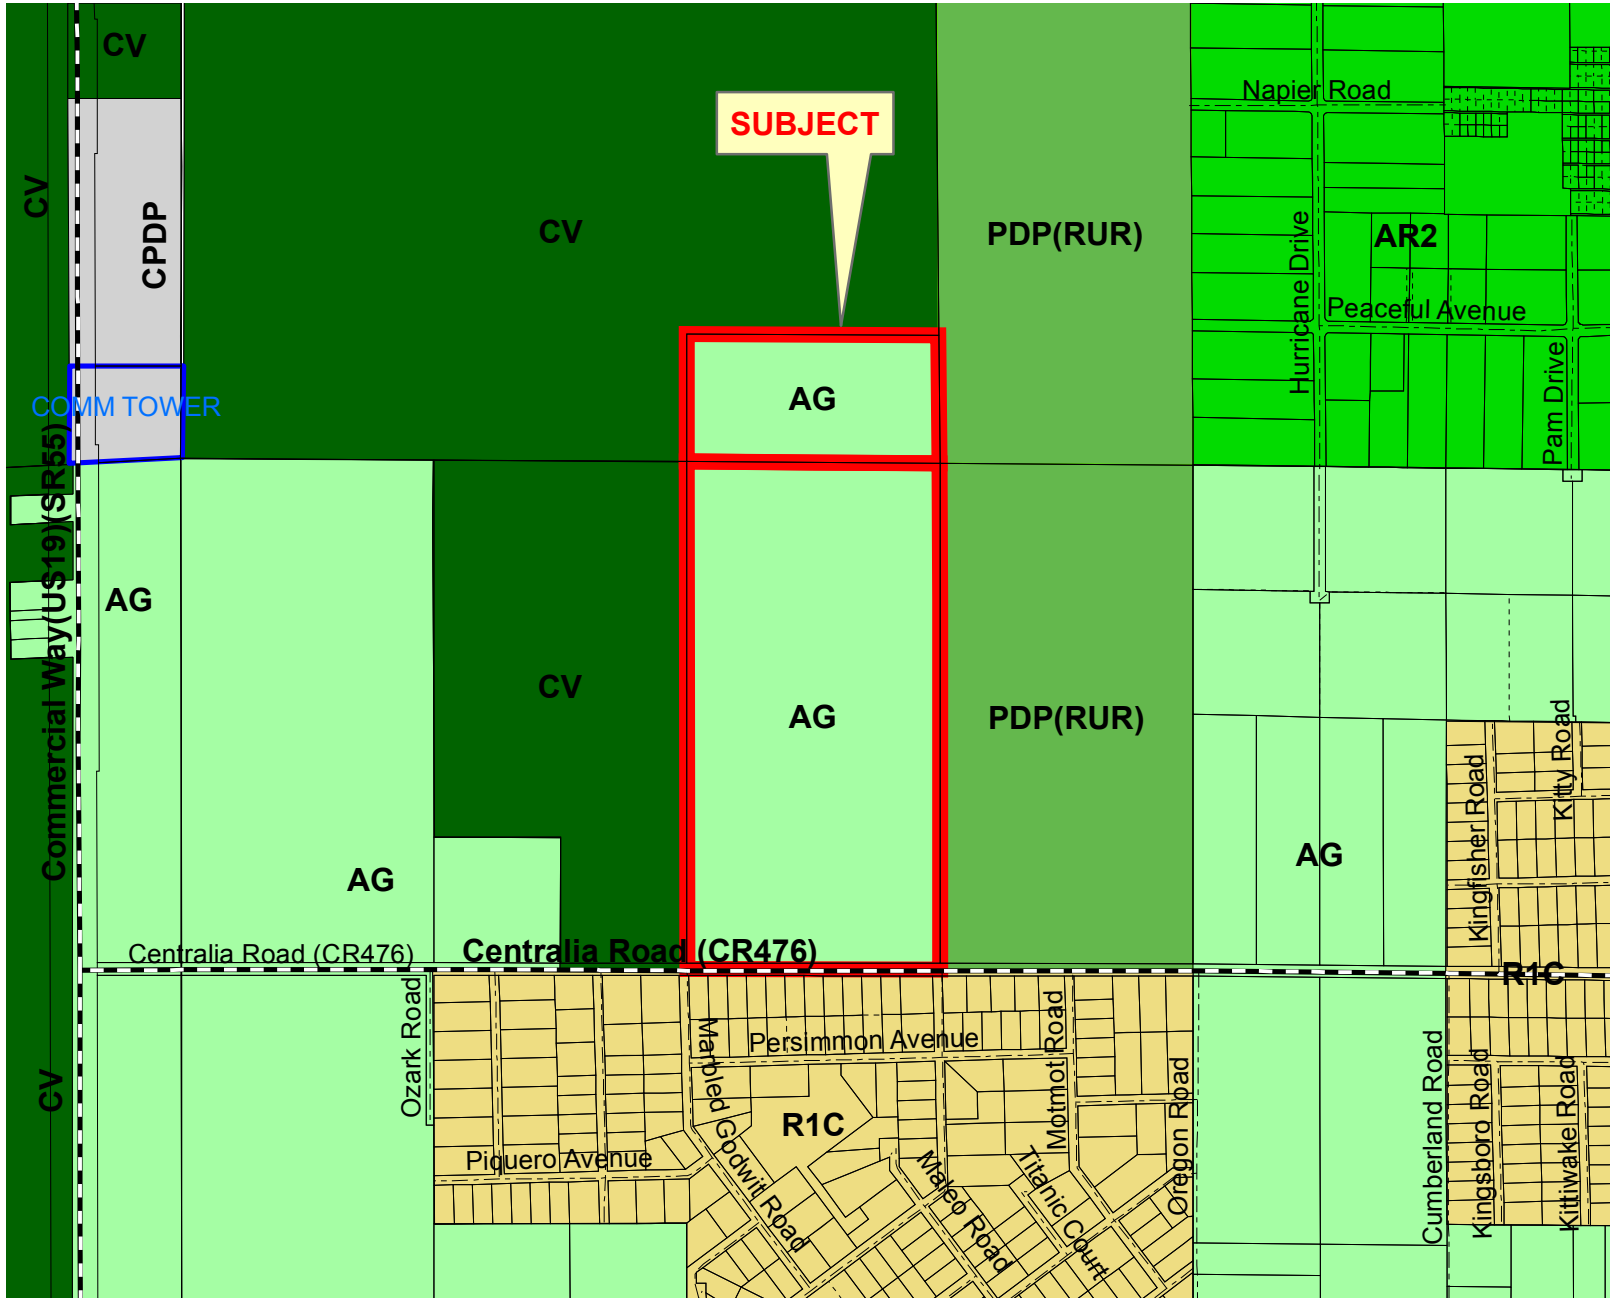

Lincoln Trust H-05-38

Legend:

AC	PDP(HID)
AG	PDP(IND)
AR	PDP(LI)
AR1	PDP(MF)
AR2	PDP(MH)
C1	PDP(NC)
C2	PDP(OP)
C3	PDP(PSF)
C4	PDP(RES)
CITY	PDP(RR)
CM1	PDP(RUR)
CM2	PDP(SF)
CPDP	PDP(SU)
CV	R1A
I1	R1B
M	R1C
OP	R1MH
PDP(AF)	R2
PDP(CP)	R2.5
PDP(GC)	R3
PDP(GHC)	RC
PDP(HC)	RM
PDP(HHC)	SE USE