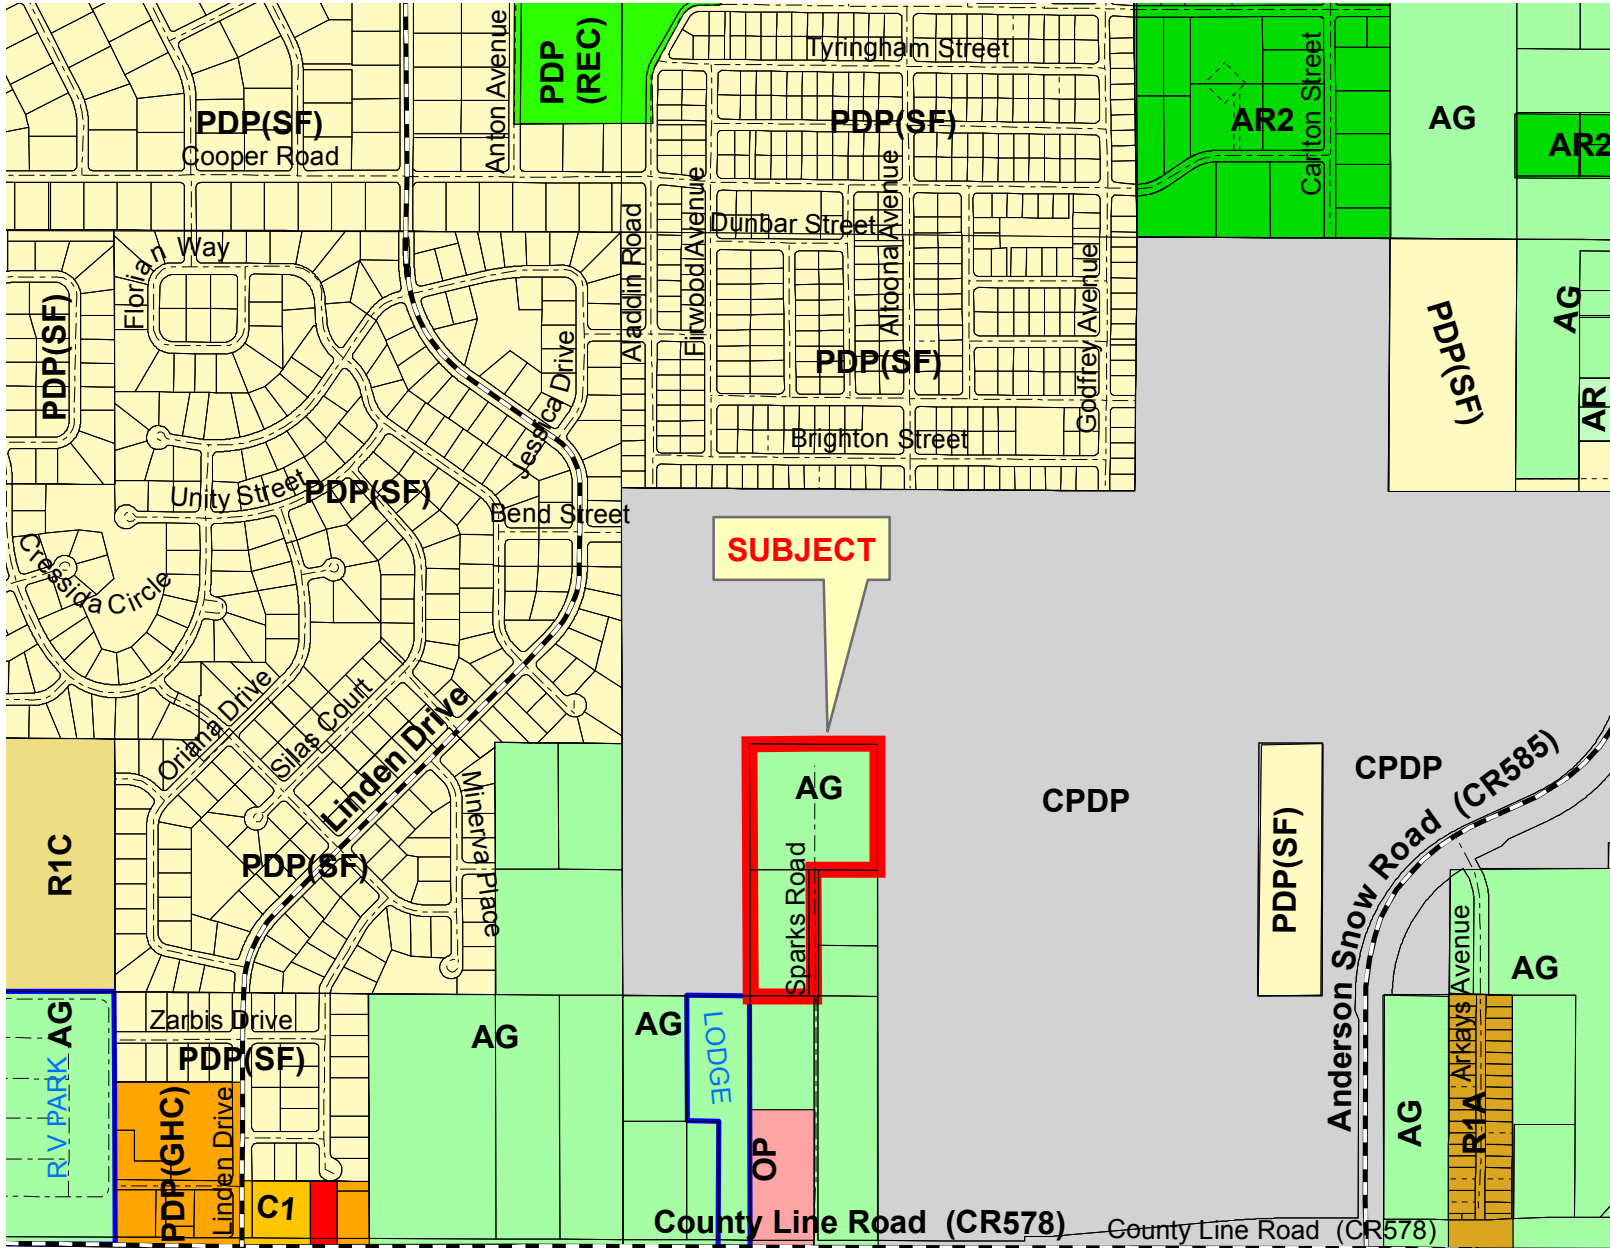

# Ladd Development Inc. H-05-37

**Legend:**

AC	PDP(HID)
AG	PDP(IND)
AR	PDP(LI)
AR1	PDP(MF)
AR2	PDP(MH)
C1	PDP(NC)
C2	PDP(OP)
C3	PDP(PSF)
C4	PDP(RES)
CITY	PDP(RR)
CM1	PDP(RUR)
CM2	PDP(SF)
CPDP	PDP(SU)
CV	R1A
I1	R1B
M	R1C
OP	R1MH
PDP(AF)	R2
PDP(CP)	R2.5
PDP(GC)	R3
PDP(GHC)	RC
PDP(HC)	RM
PDP(HHC)	SE USE

PASCO COUNTY  
project date: 4/14/05

PASCO COUNTY

e:\arcdata1\zoning\0537.mxd