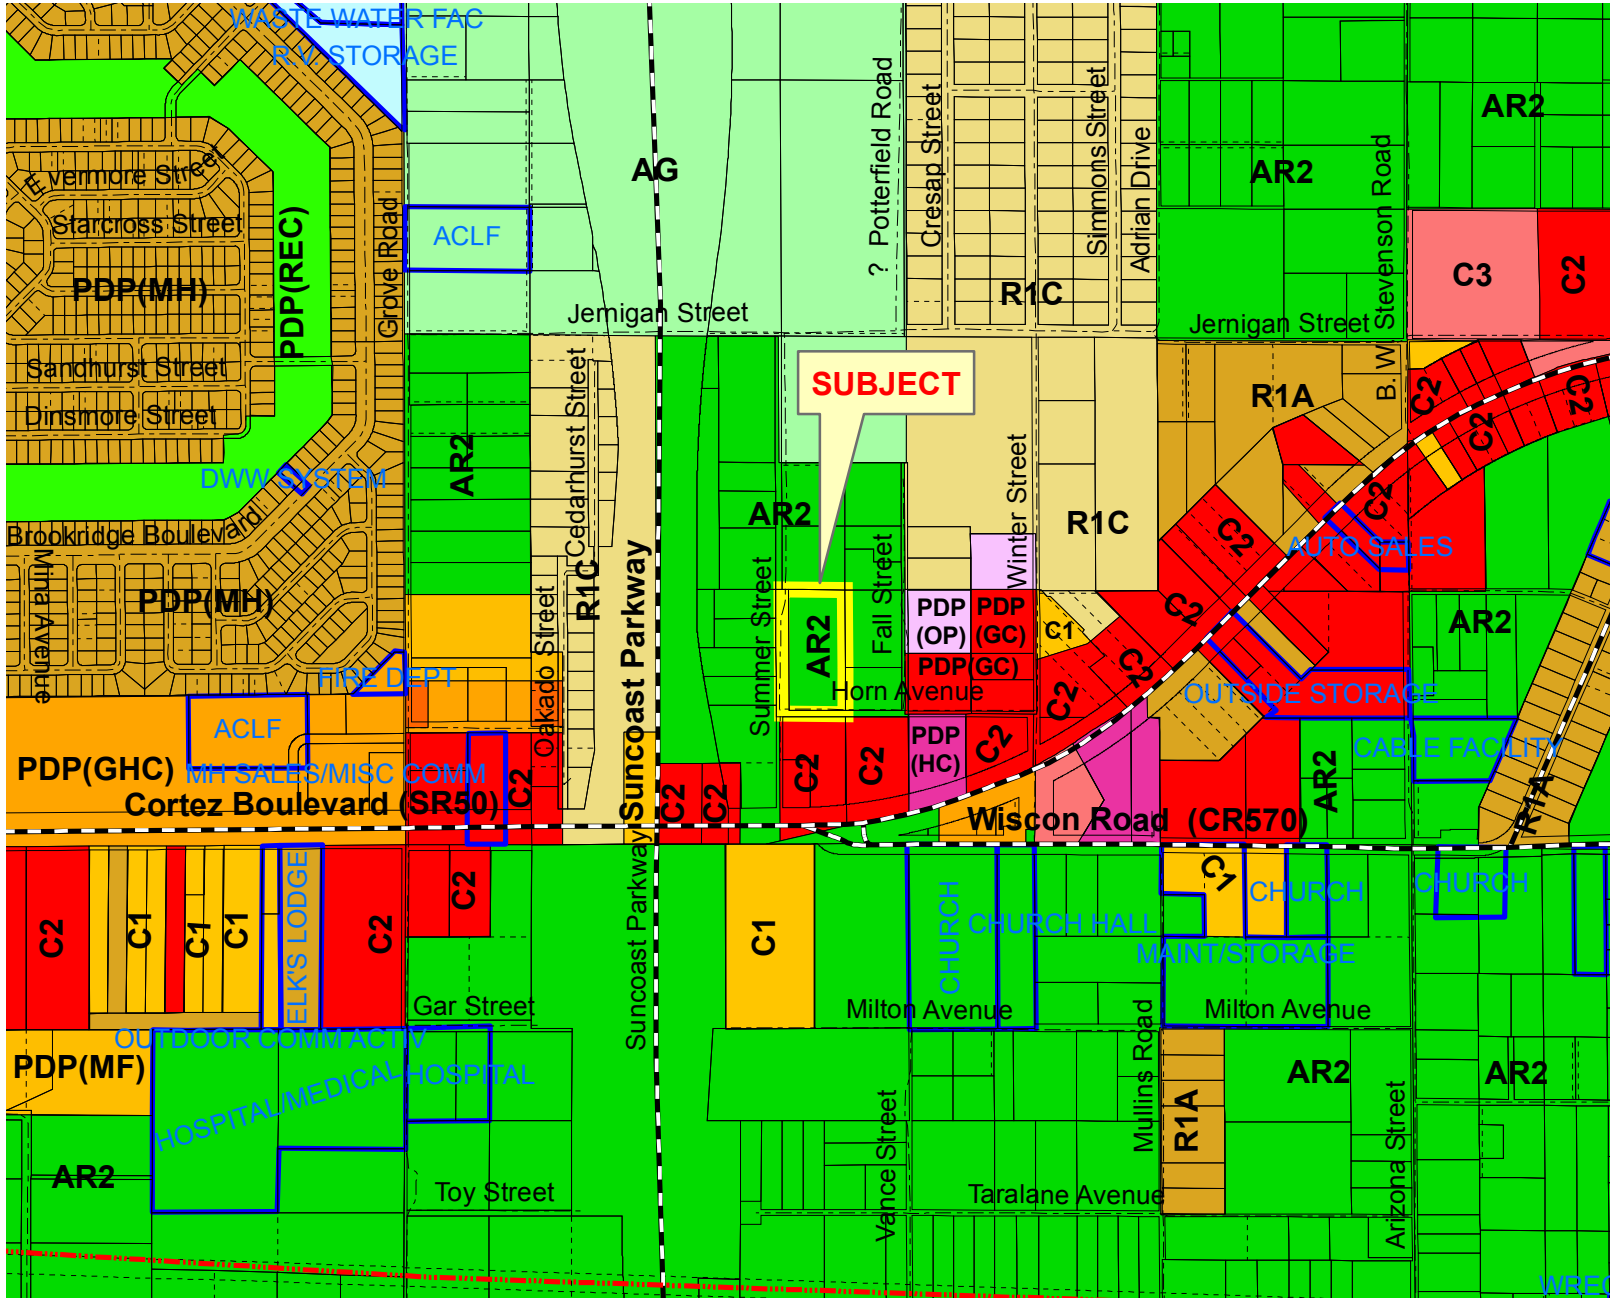

## H-05-36

**Legend:**

AC	PDP(HI)
AG	PDP(IND)
AR	PDP(LI)
AR1	PDP(MF)
AR2	PDP(MH)
C1	PDP(NC)
C2	PDP(OP)
C3	PDP(PHF)
C4	PDP(RES)
CITY	PDP(RR)
CM1	PDP(RUR)
CM2	PDP(SF)
CPDP	PDP(SU)
CV	R1A
I1	R1B
M	R1C
OP	R1MH
PDP(AF)	R2
PDP(CP)	R2.5
PDP(GC)	R3
PDP(GHC)	RC
PDP(HC)	RM
PDP(HHC)	SE USE

project date: 4/18/05

e:\arcdata1\zoning\0536.mxd