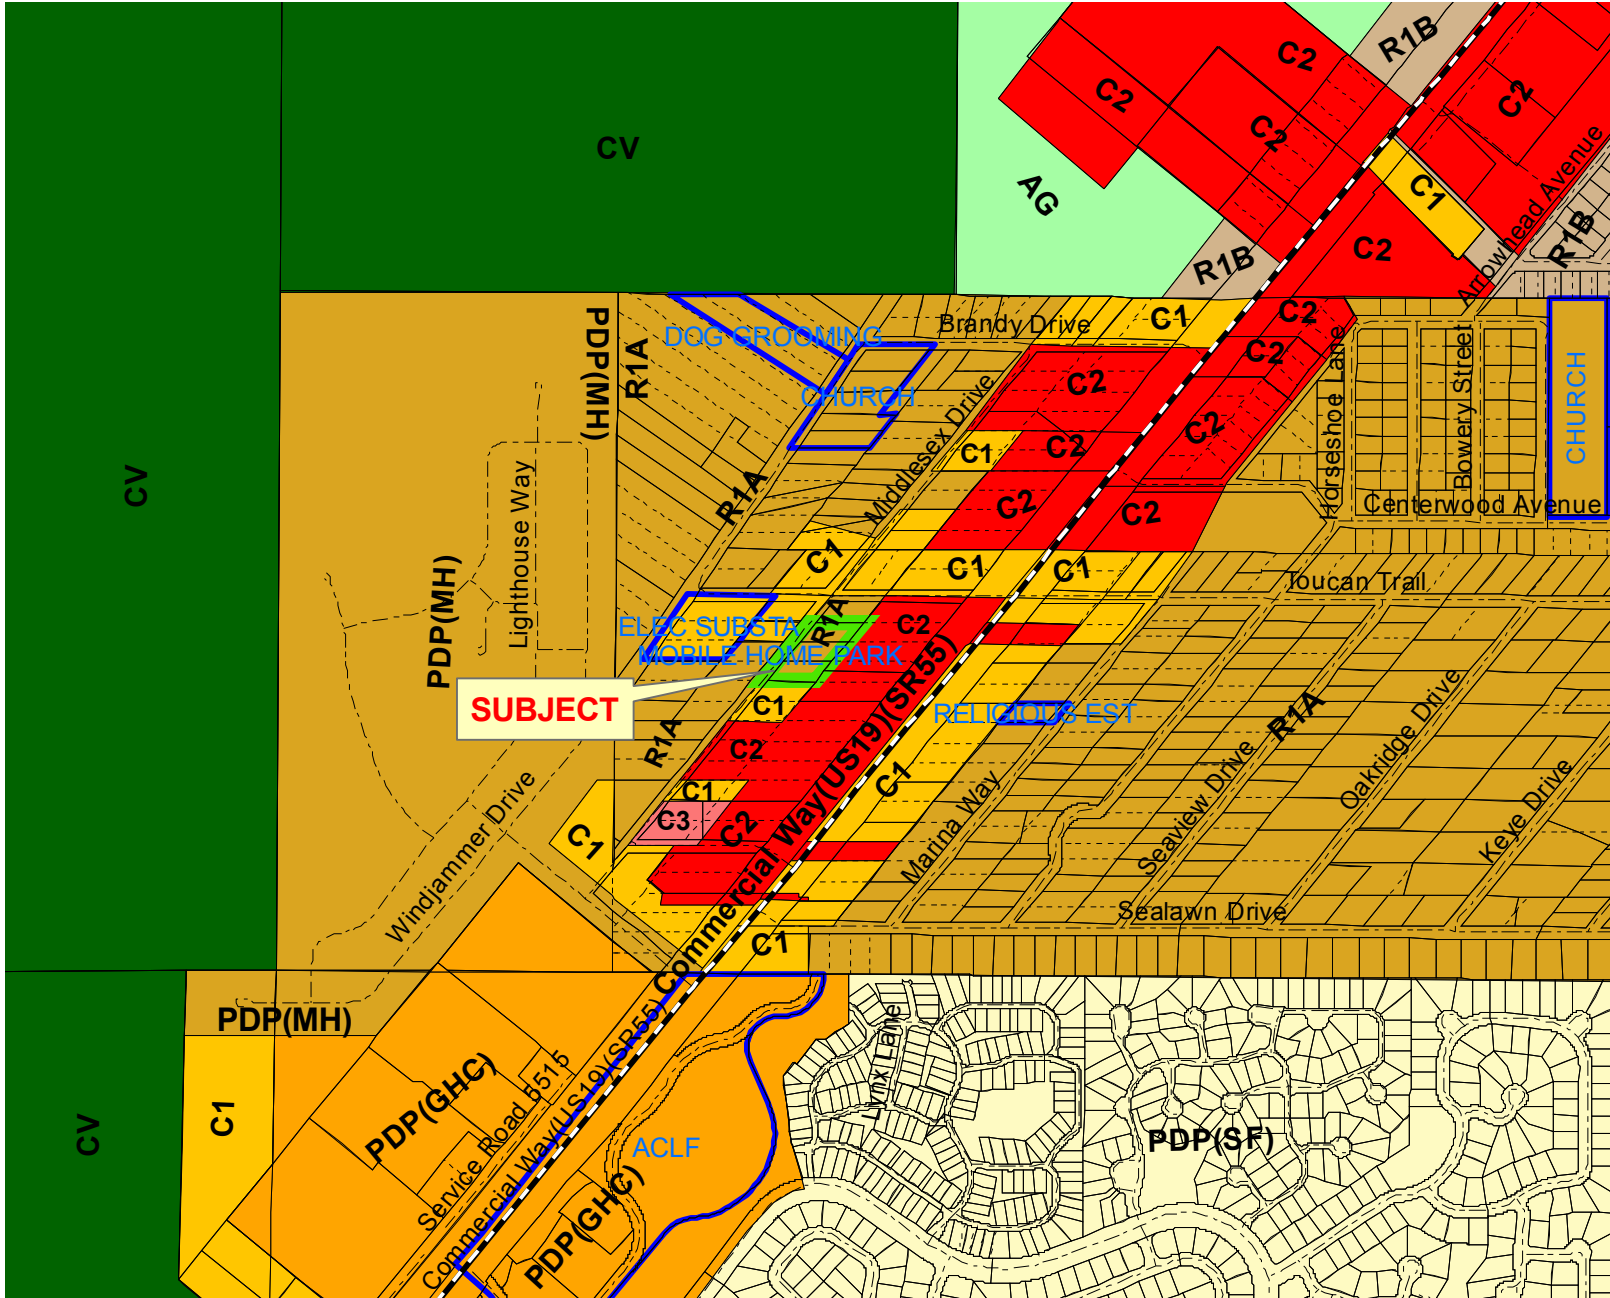

Benny Allen Morris

H-05-34

Legend:

AC	PDP(HID)
AG	PDP(IND)
AR	PDP(LI)
AR1	PDP(MF)
AR2	PDP(MH)
C1	PDP(NC)
C2	PDP(OP)
C3	PDP(PSF)
C4	PDP(RES)
CITY	PDP(RR)
CM1	PDP(RUR)
CM2	PDP(SF)
CPDP	PDP(SU)
CV	R1A
I1	R1B
M	R1C
OP	R1MH
PDP(AF)	R2
PDP(CP)	R2.5
PDP(GC)	R3
PDP(GHC)	RC
PDP(HC)	RM
PDP(HHC)	SE USE