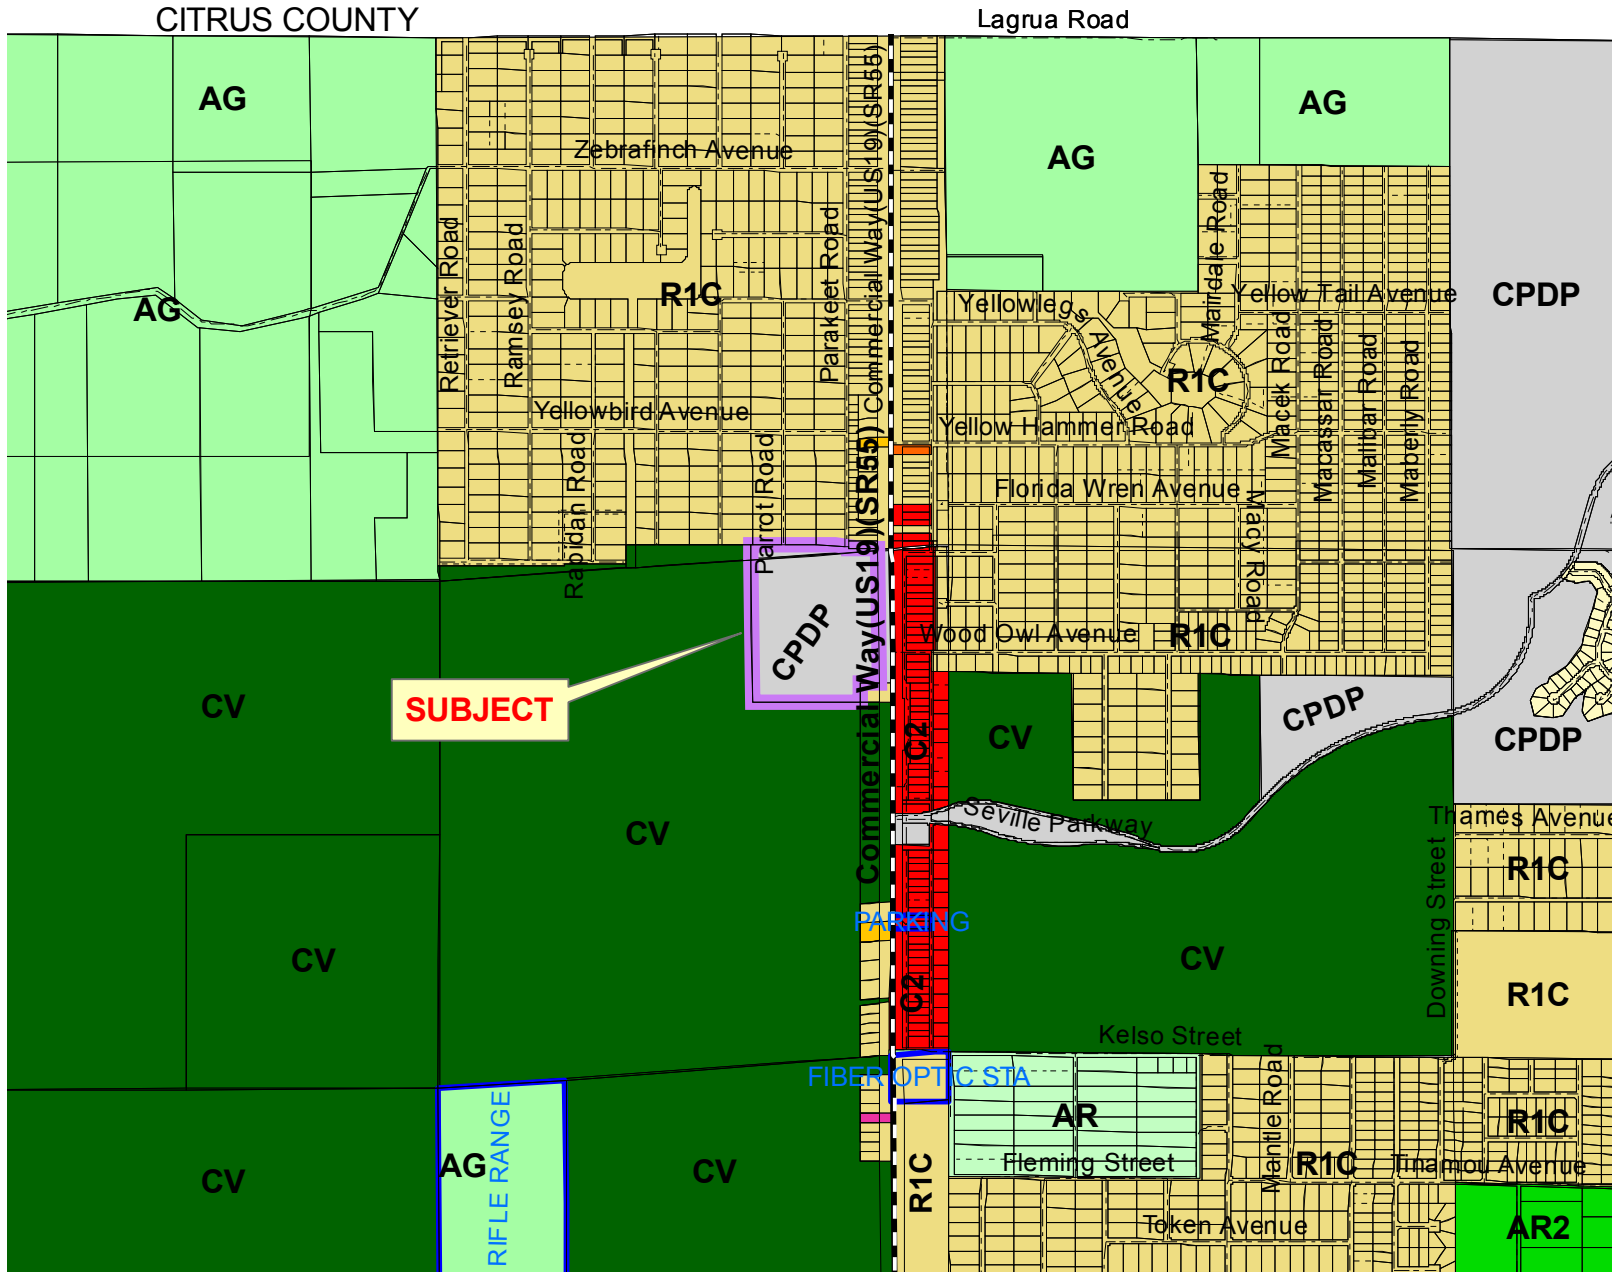

Lucky Find Dev Co LLC

H-05-32

Legend:

AC	PDP(HID)
AG	PDP(IND)
AR	PDP(LI)
AR1	PDP(MF)
AR2	PDP(MH)
C1	PDP(NC)
C2	PDP(OP)
C3	PDP(PSF)
C4	PDP(RES)
CITY	PDP(REC)
CM1	PDP(RR)
CM2	PDP(RUR)
CPDP	PDP(SF)
CV	PDP(SU)
I1	R1A
M	R1B
OP	R1C
PDP(AF)	R1MH
PDP(CP)	R2
PDP(GC)	R2.5
PDP(GHC)	R3
PDP(HC)	RC
PDP(HHC)	RM
	SE USE

project date: 3/17/05

2,000 1,000 0 2,000 4,000 Feet

e:\arcdata1\zoning\0532.mxd