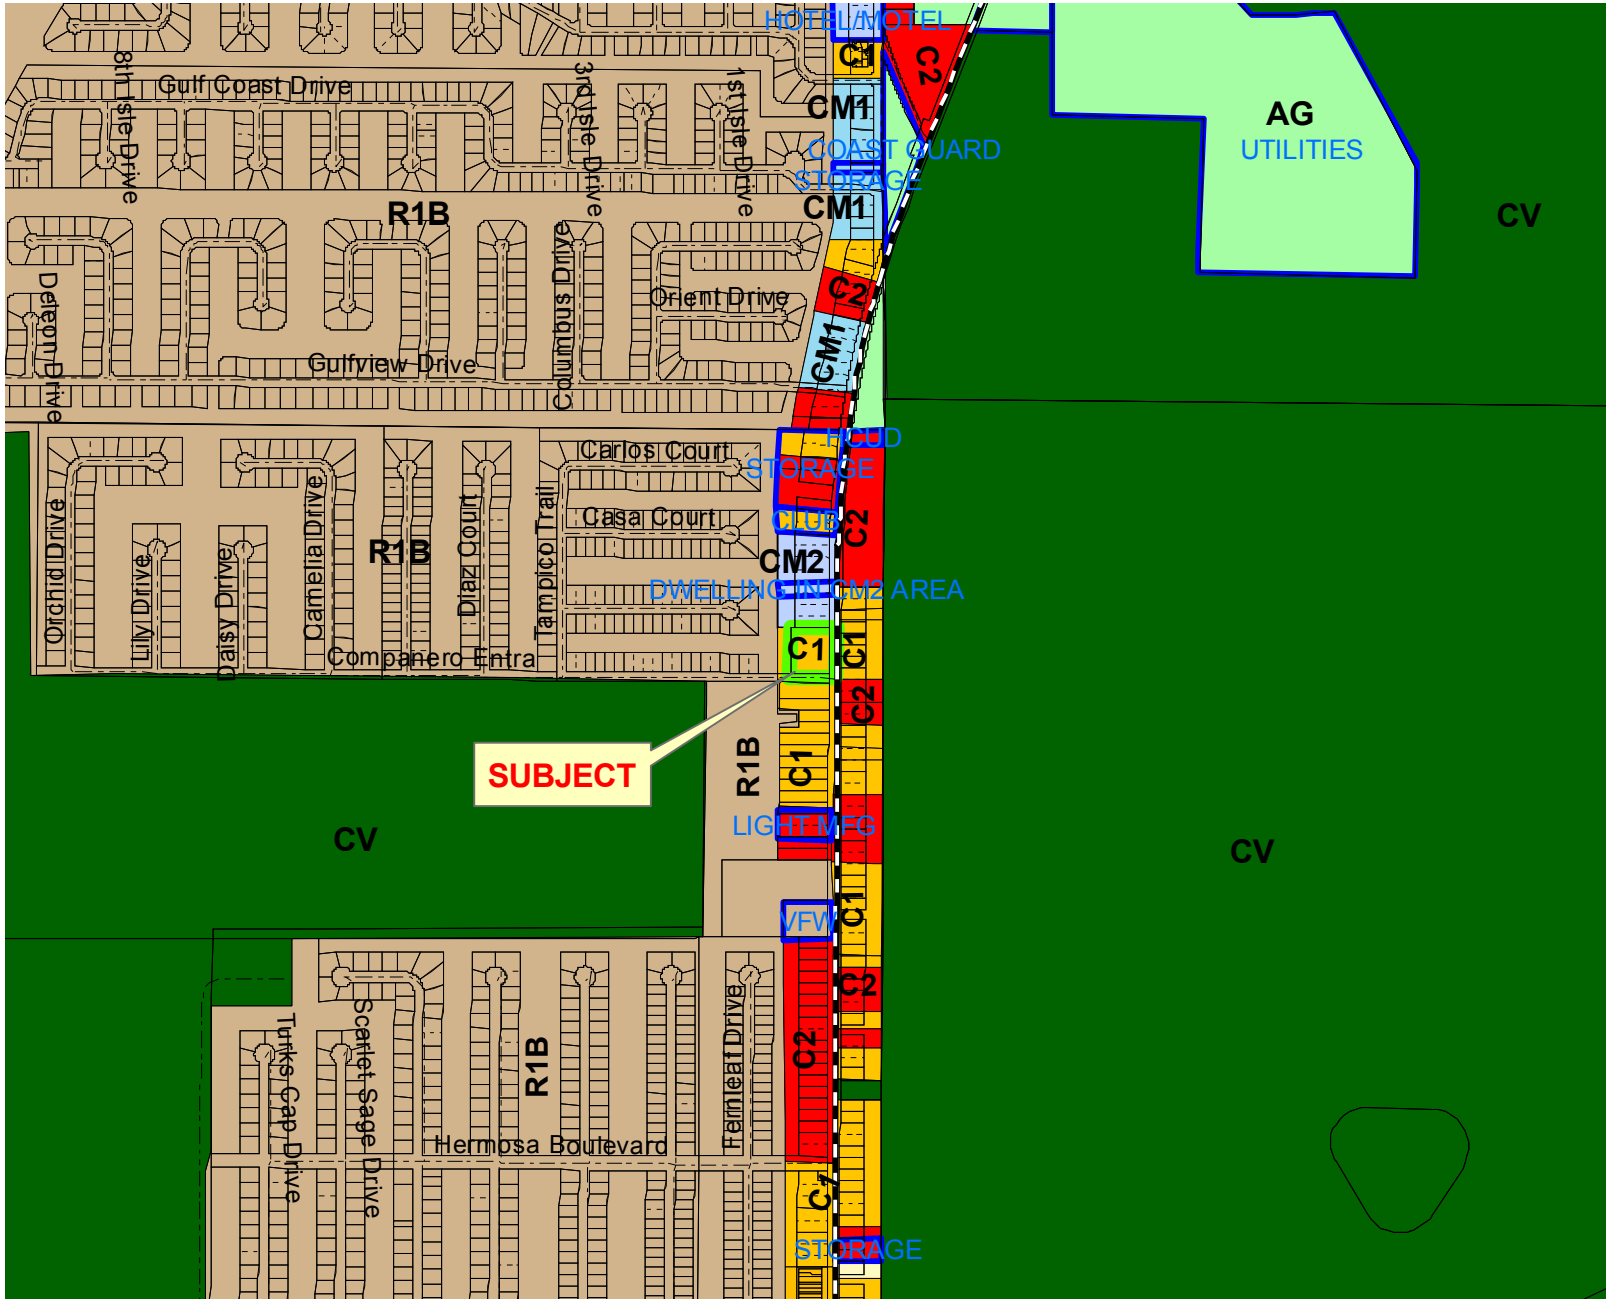

Walter & Linda Balcerak

H-05-25

Legend:

AC	PDP(HID)
AG	PDP(IND)
AR	PDP(LI)
AR1	PDP(MF)
AR2	PDP(MH)
C1	PDP(NC)
C2	PDP(OP)
C3	PDP(PSF)
C4	PDP(RES)
CITY	PDP(RR)
CM1	PDP(RUR)
CM2	PDP(SF)
CPDP	PDP(SU)
CV	R1A
I1	R1B
M	R1C
OP	R1MH
PDP(AF)	R2
PDP(CP)	R2.5
PDP(GC)	R3
PDP(GHC)	RC
PDP(HC)	RM
PDP(HHC)	SE USE