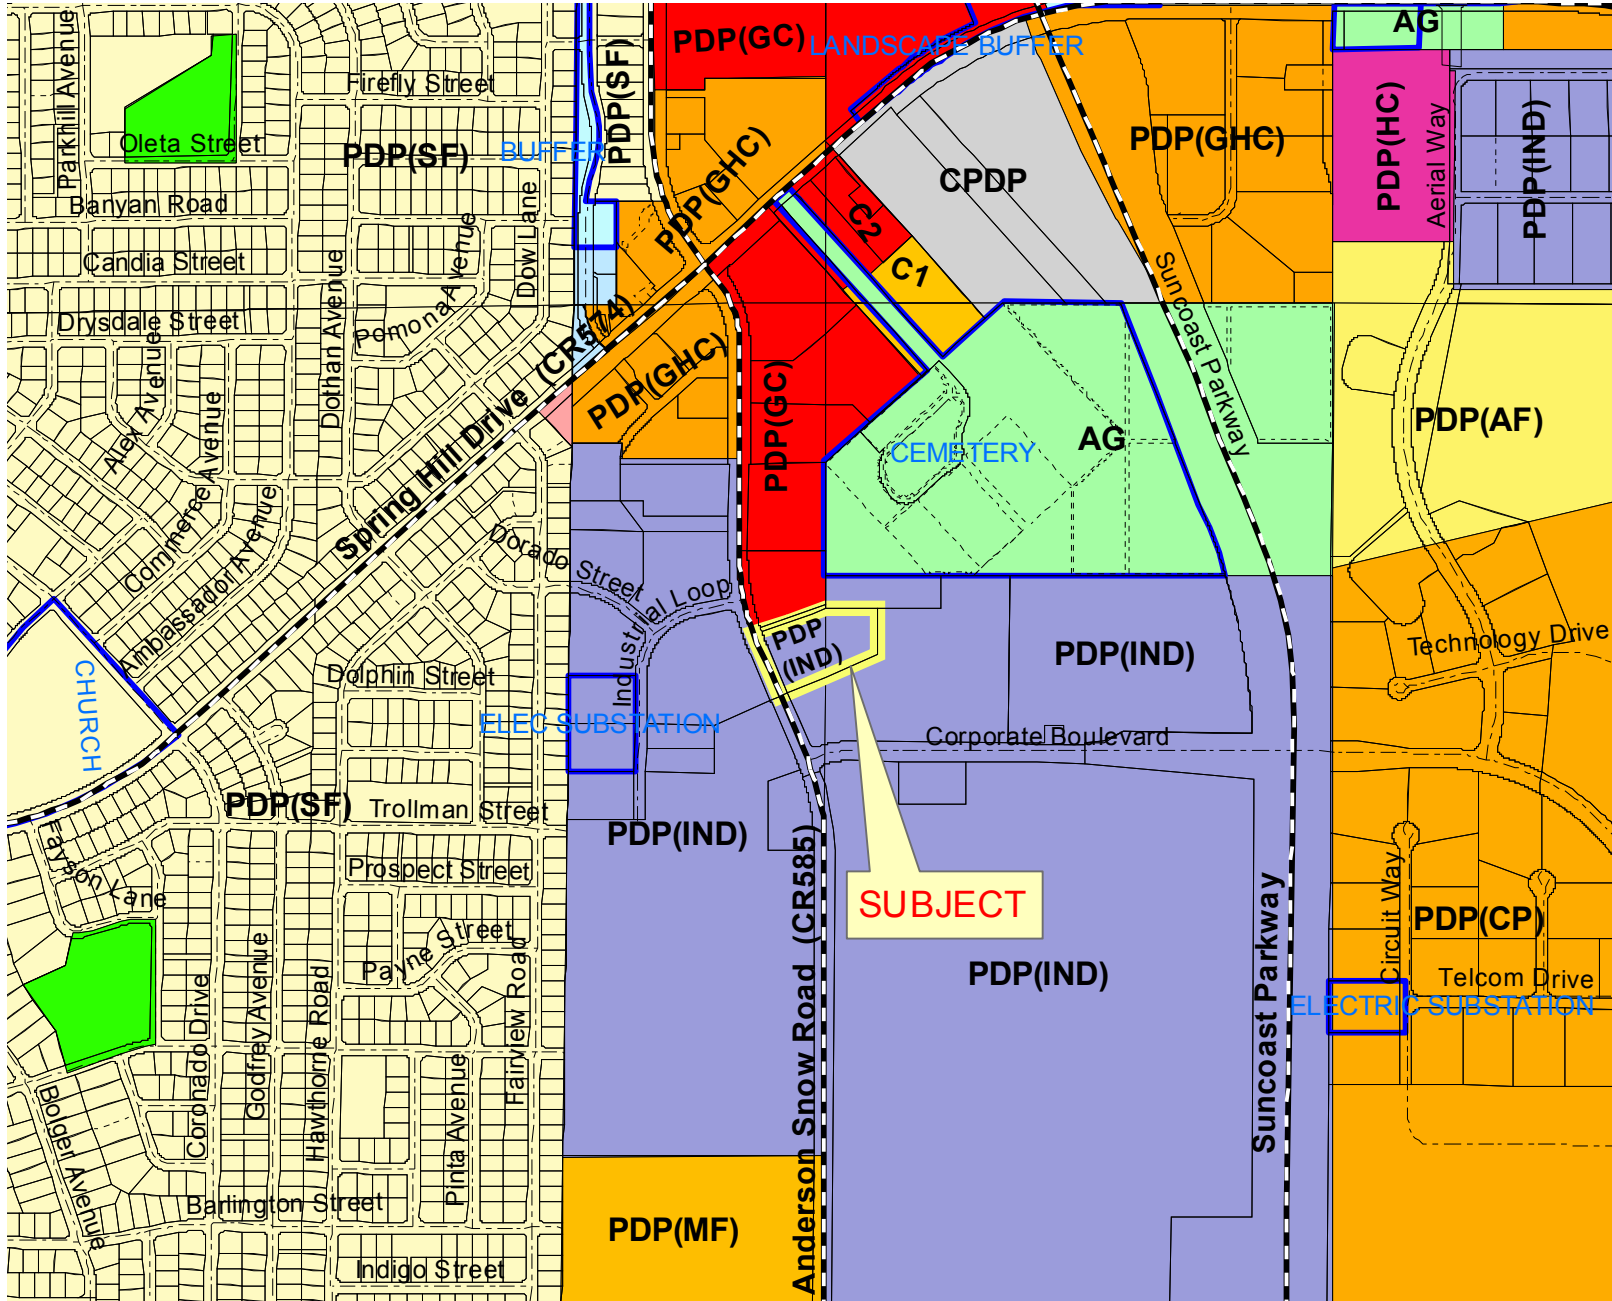

Thomas Armbruster H-05-16

Legend:

AC	PDP(HID)
AG	PDP(IND)
AR	PDP(LI)
AR1	PDP(MF)
AR2	PDP(MH)
C1	PDP(NC)
C2	PDP(OP)
C3	PDP(PSF)
C4	PDP(RES)
CITY	PDP(RR)
CM1	PDP(RUR)
CM2	PDP(SF)
CPDP	PDP(SU)
CV	R1A
I1	R1B
M	R1C
OP	R1MH
PDP(AF)	R2
PDP(CP)	R2.5
PDP(GC)	R3
PDP(GHC)	RC
PDP(HC)	RM
PDP(HHC)	SE USE

project date: 2/17/05

e:\arcdata1\zoning\0516.mxd