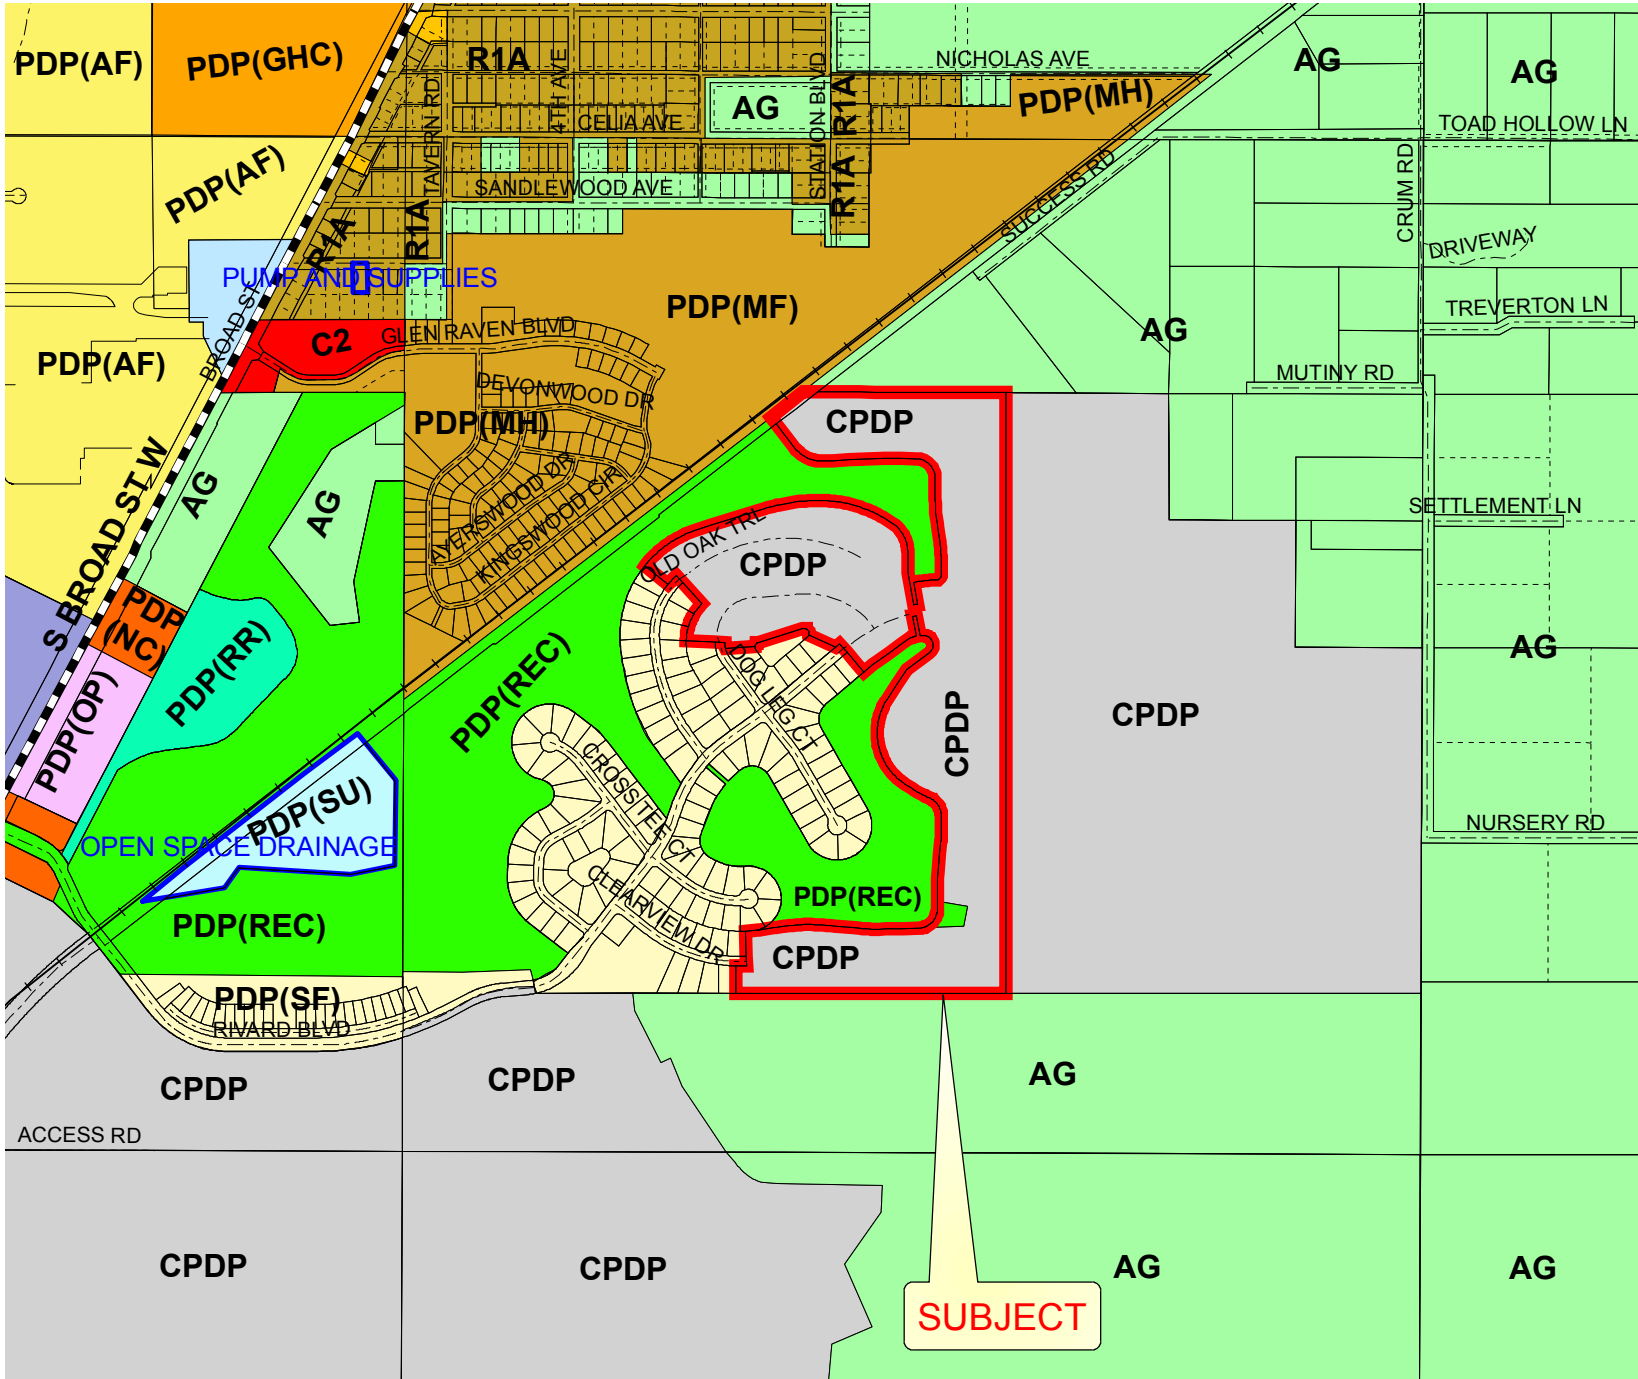

# H-05-127

**Legend:**

AC	PDP(HID)
AG	PDP(IND)
AR	PDP(LI)
AR1	PDP(MF)
AR2	PDP(MH)
C1	PDP(NC)
C2	PDP(OP)
C3	PDP(PSF)
C4	PDP(RES)
CITY	PDP(RR)
CM1	PDP(RUR)
CM2	PDP(SF)
CPDP	PDP(SU)
CV	R1A
I1	R1B
M	R1C
OP	R1MH
PDP(AF)	R2
PDP(CP)	R2.5
PDP(GC)	R3
PDP(GHC)	RC
PDP(HC)	RM
PDP(HHC)	SE USE

project date: 2/15/06

e:\arcdata1\zoning\05127.mxd