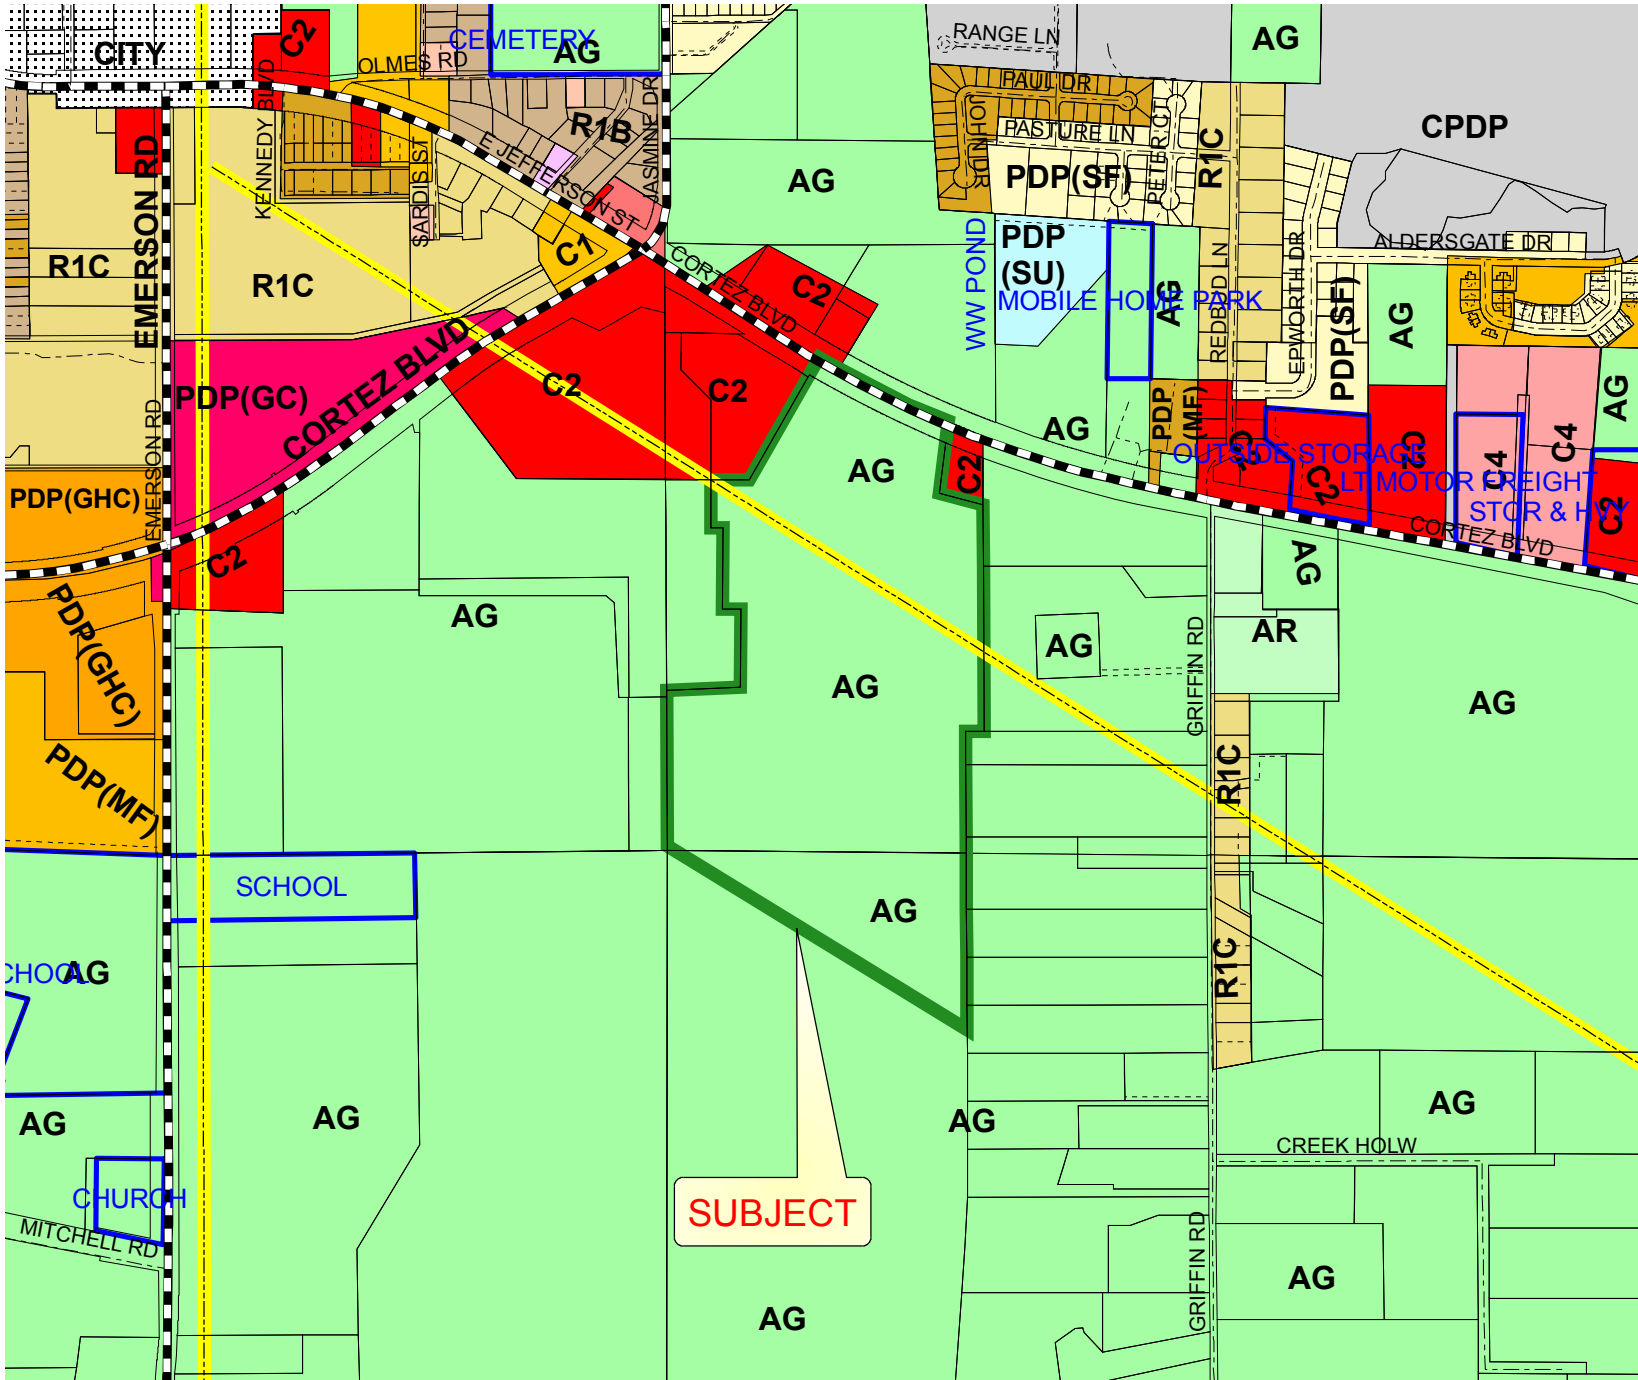

H-05-126

Legend:

AC	PDP(HID)
AG	PDP(IND)
AR	PDP(LI)
AR1	PDP(MF)
AR2	PDP(MH)
C1	PDP(NC)
C2	PDP(OP)
C3	PDP(PSF)
C4	PDP(REC)
CITY	PDP(RES)
CM1	PDP(RR)
CM2	PDP(RUR)
CPDP	PDP(SF)
CV	PDP(SU)
I1	R1A
M	R1B
OP	R1C
PDP(AF)	R1MH
PDP(CP)	R2
PDP(GC)	R2.5
PDP(GHC)	R3
PDP(MF)	RC
PDP(HC)	RM
PDP(HHC)	SE USE

project date: 2/15/06

e:\arcdata1\zoning\05126.mxd