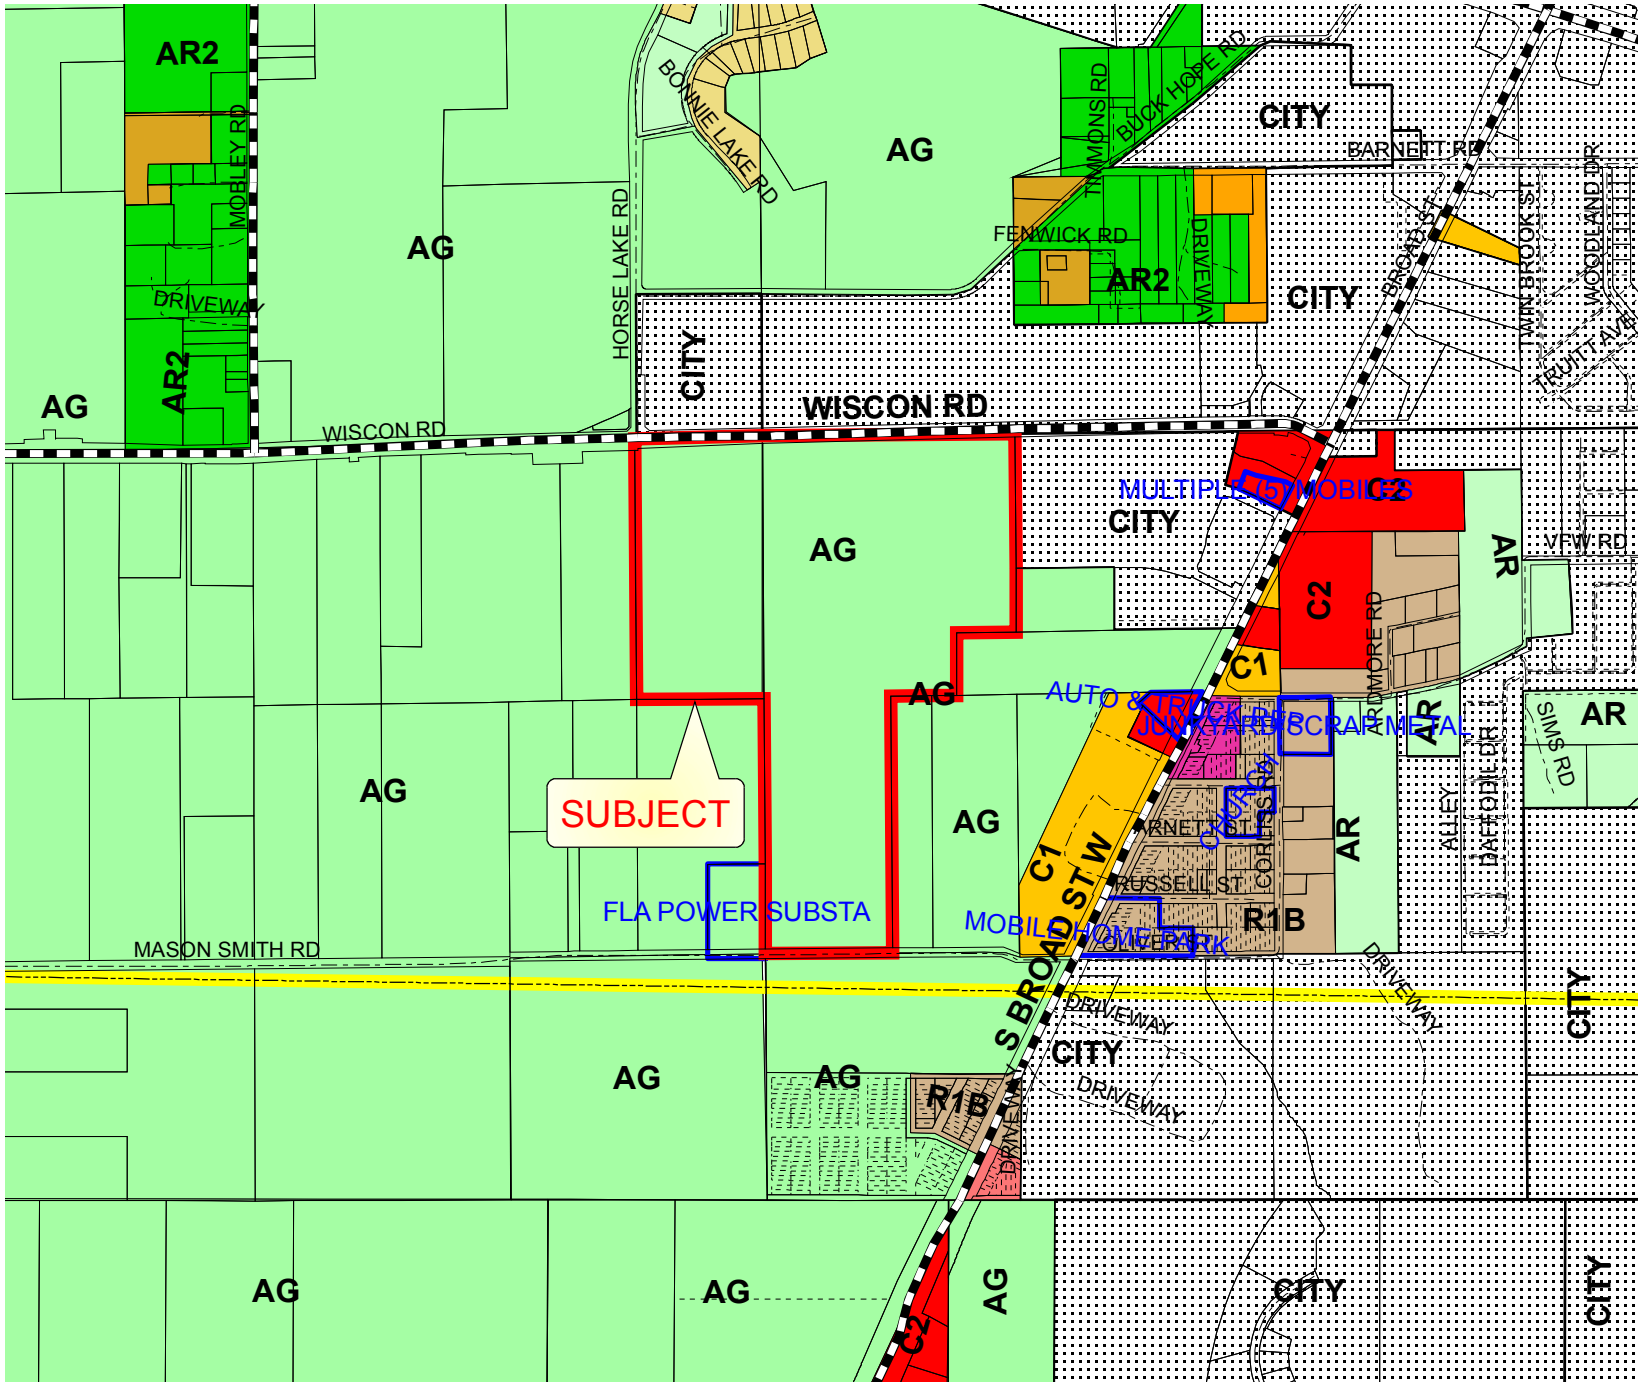

H-05-125

Legend:

AC	PDP(HID)
AG	PDP(IND)
AR	PDP(LI)
AR1	PDP(MF)
AR2	PDP(MH)
C1	PDP(NC)
C2	PDP(OP)
C3	PDP(PSF)
C4	PDP(REC)
CITY	PDP(RES)
CM1	PDP(RR)
CM2	PDP(RUR)
CPDP	PDP(SF)
CV	PDP(SU)
I1	R1A
M	R1B
OP	R1C
PDP(AF)	R1MH
PDP(CP)	R2
PDP(GC)	R2.5
PDP(GHC)	R3
PDP(HC)	RC
PDP(HHC)	RM
	SE USE

project date: 11/8/05

e:\arcdata1\zoning\05125.mxd