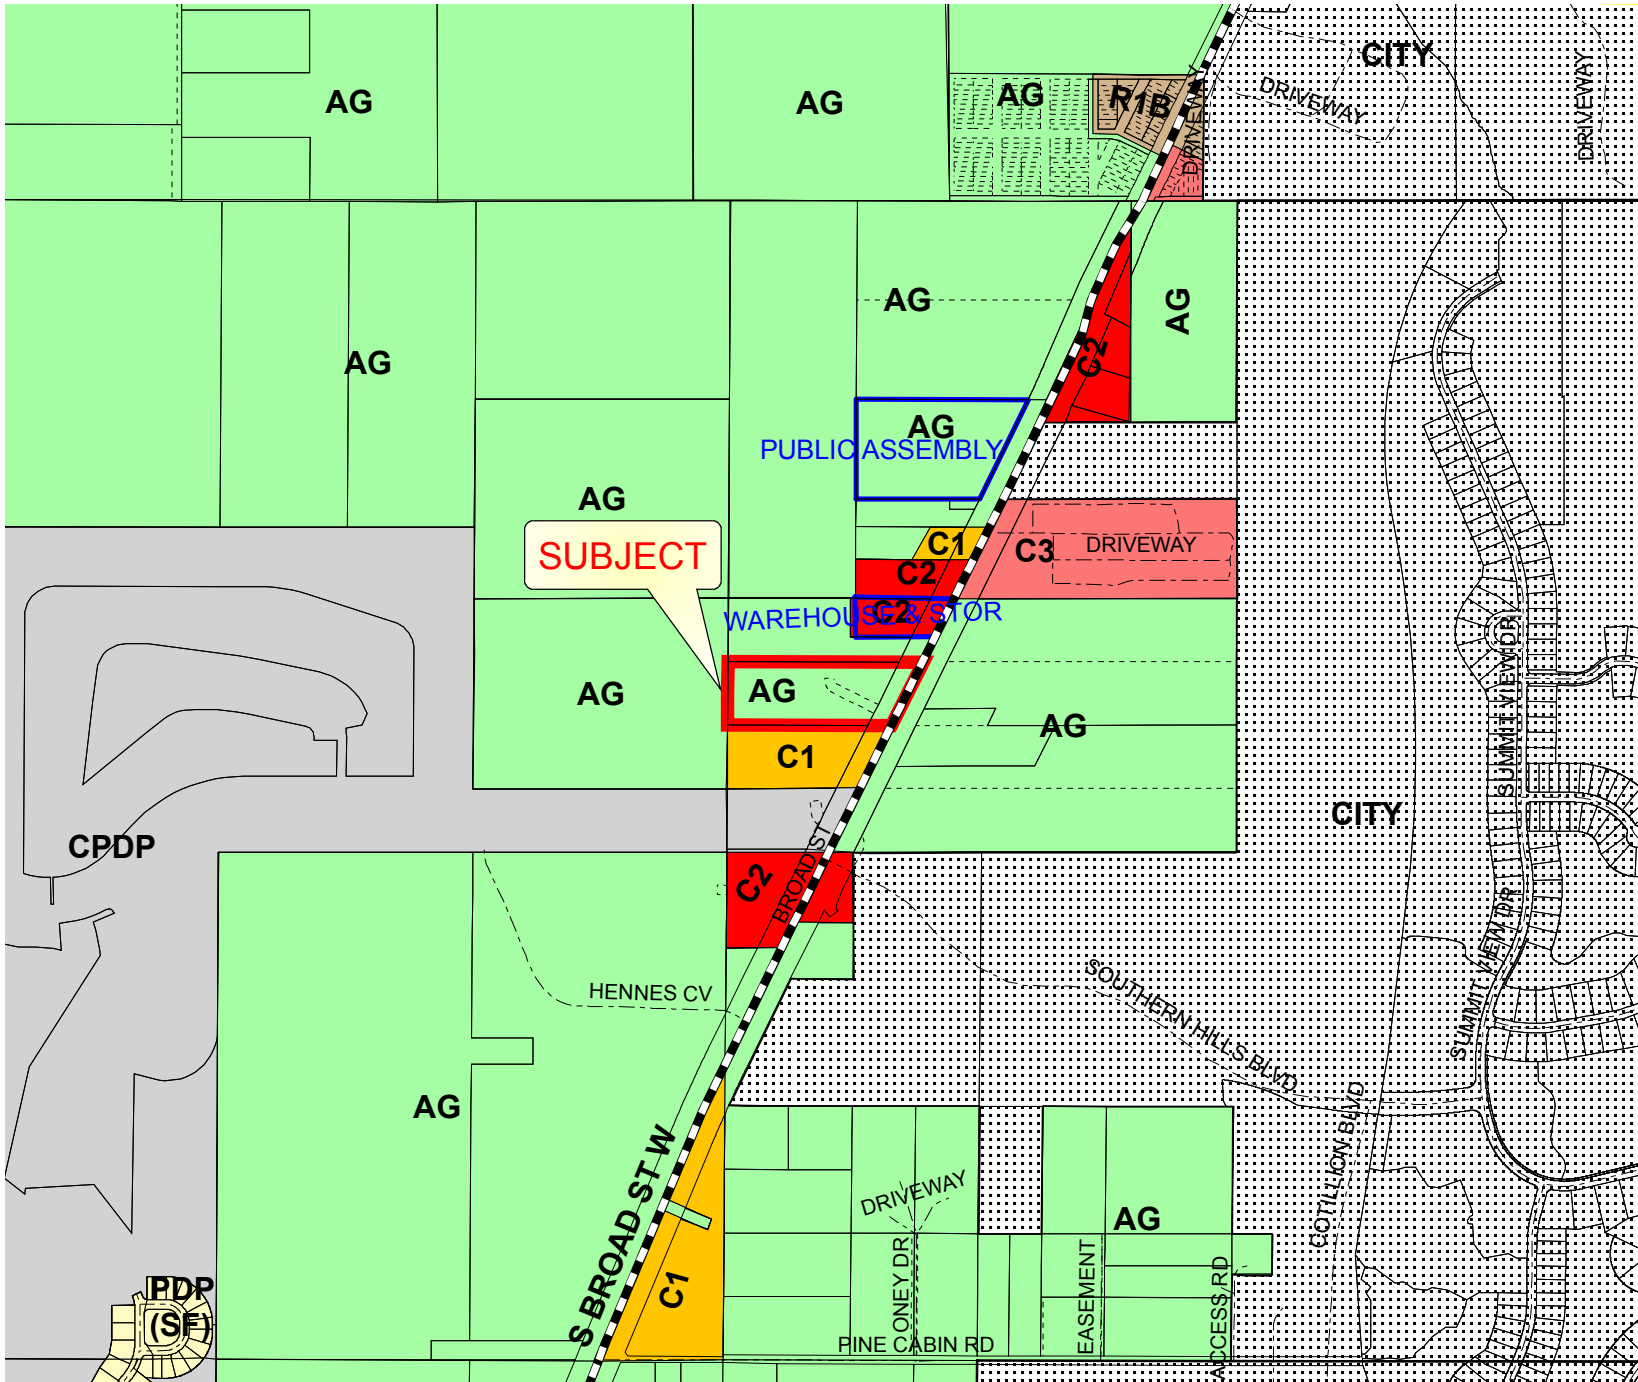

H-05-123

Legend:

AC	PDP(HID)
AG	PDP(IND)
AR	PDP(LI)
AR1	PDP(MF)
AR2	PDP(MH)
C1	PDP(NC)
C2	PDP(OP)
C3	PDP(PSF)
C4	PDP(REC)
CITY	PDP(RES)
CM1	PDP(RR)
CM2	PDP(RUR)
CPDP	PDP(SF)
CV	PDP(SU)
I1	R1A
M	R1B
OP	R1C
PDP(AF)	R1MH
PDP(CP)	R2
PDP(GC)	R2.5
PDP(GHC)	R3
PDP(HC)	RC
PDP(HHC)	RM
	SE USE