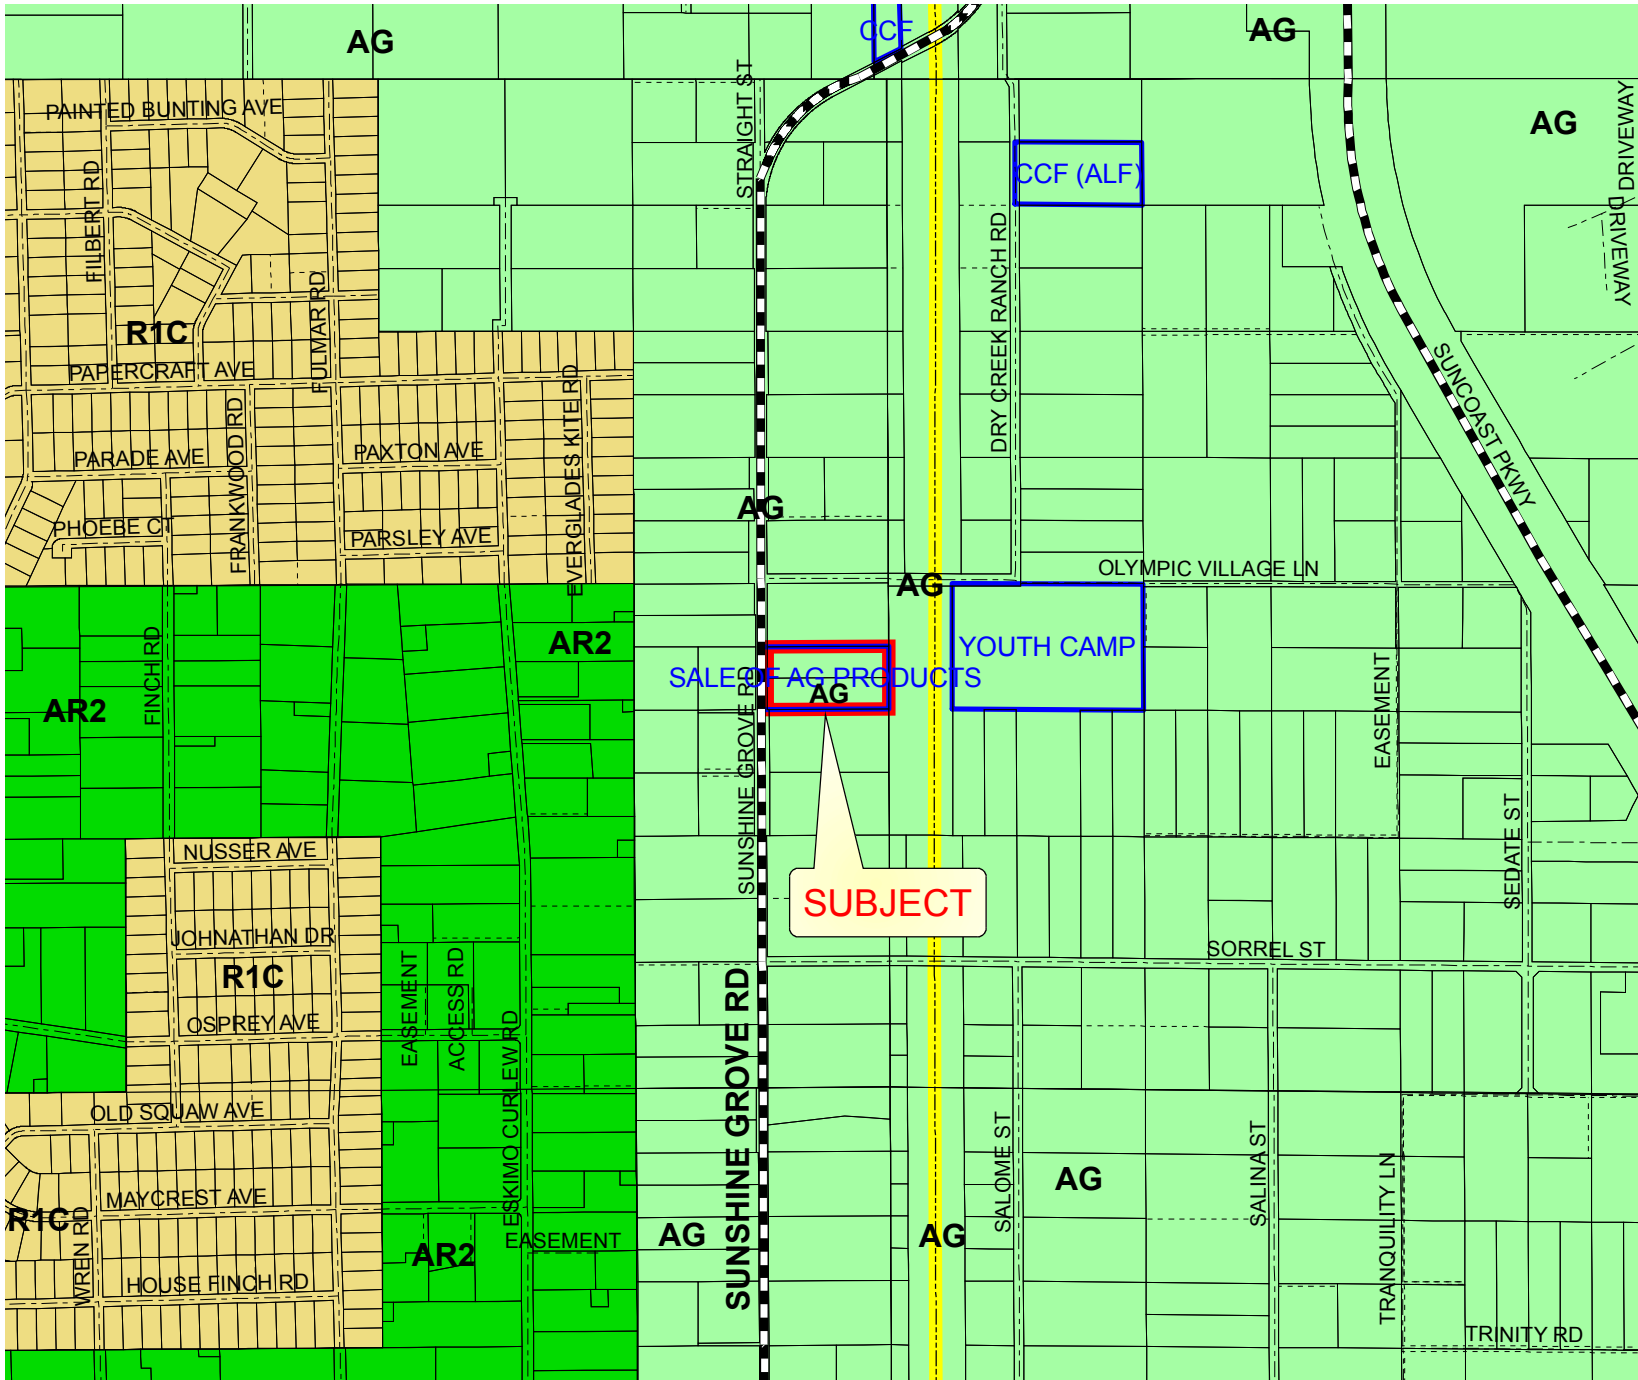

H-05-120

Legend:

AC	PDP(HID)
AG	PDP(IND)
AR	PDP(LI)
AR1	PDP(MF)
AR2	PDP(MH)
C1	PDP(NC)
C2	PDP(OP)
C3	PDP(PSF)
C4	PDP(REC)
CITY	PDP(RES)
CM1	PDP(RR)
CM2	PDP(RUR)
CPDP	PDP(SF)
CV	PDP(SU)
I1	R1A
M	R1B
OP	R1C
PDP(AF)	R1MH
PDP(CP)	R2
PDP(GC)	R2.5
PDP(GHC)	R3
PDP(HC)	RC
PDP(HHC)	RM
	SE USE