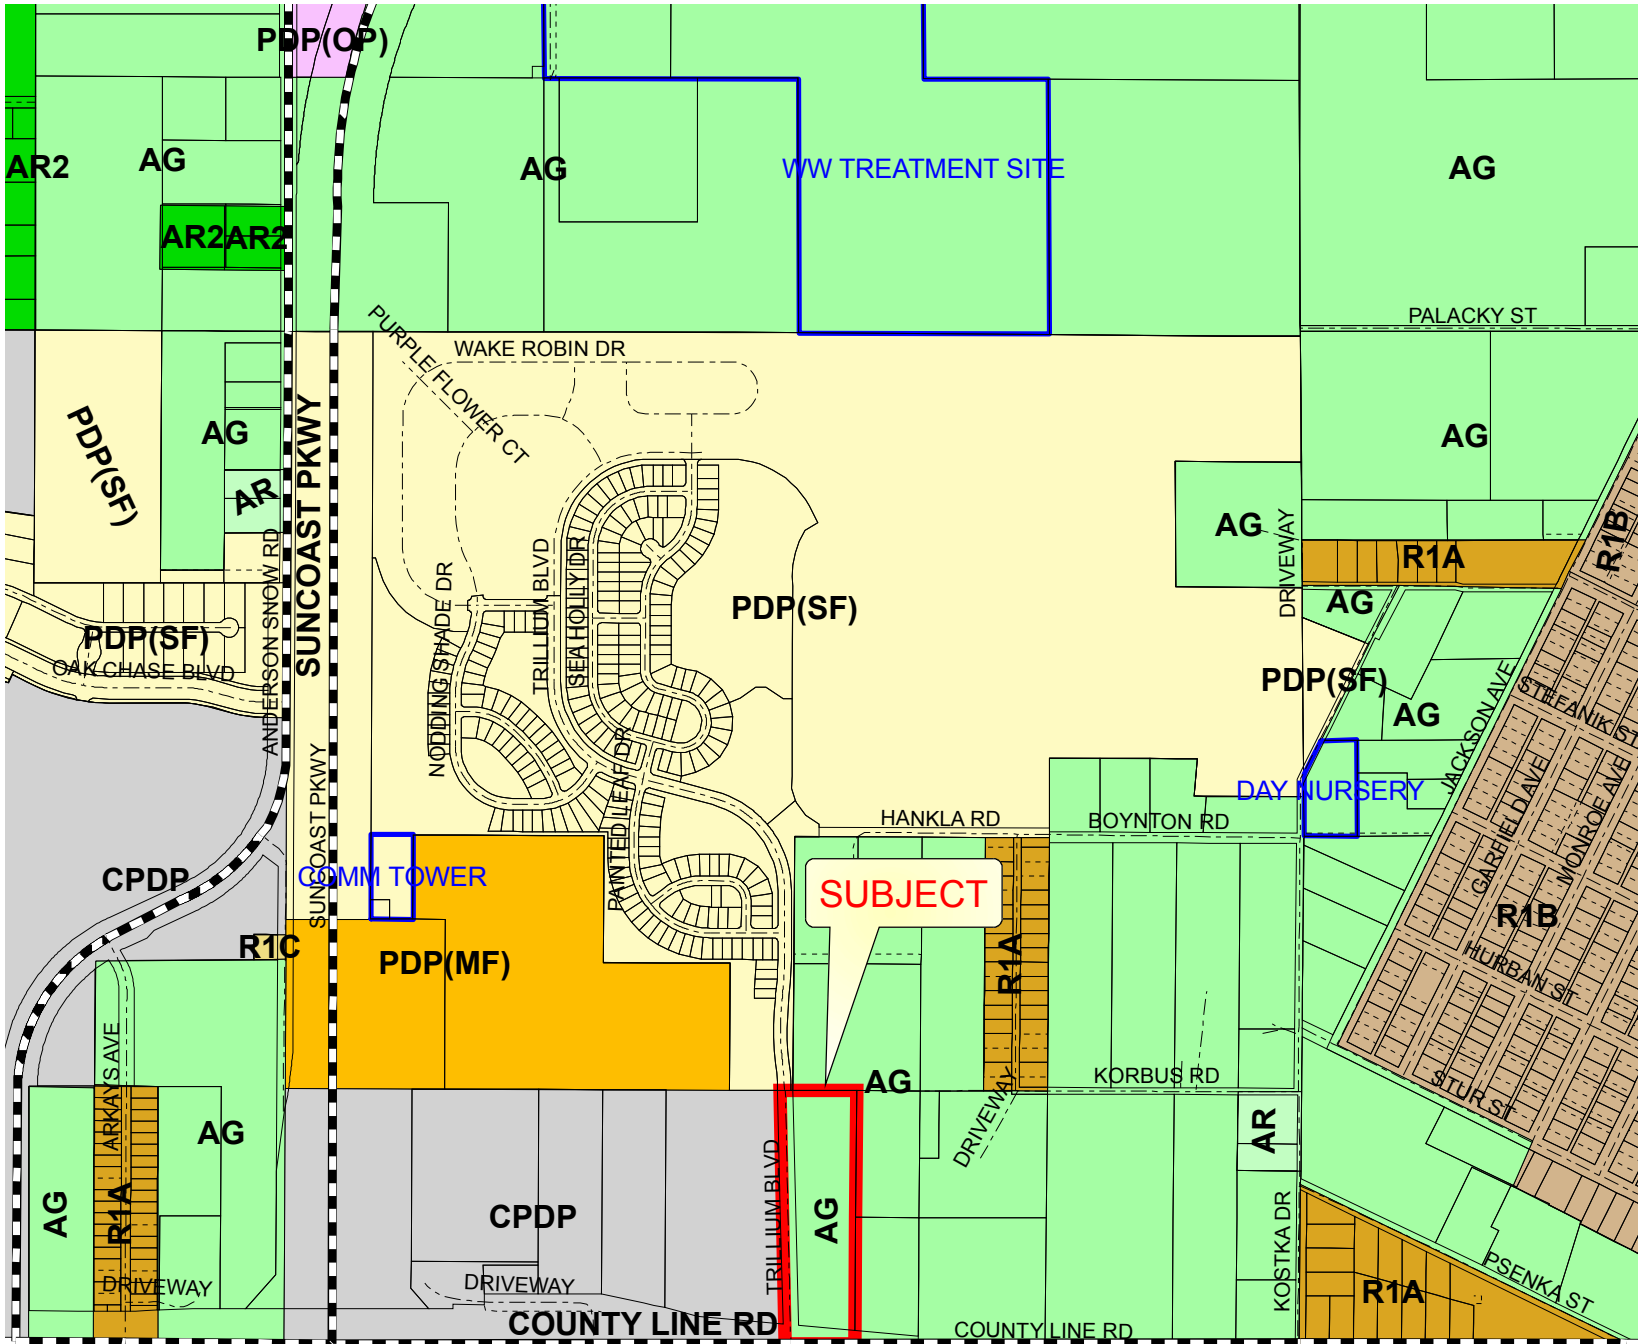

H-05-119

Legend:

AC	PDP(HID)
AG	PDP(IND)
AR	PDP(LI)
AR1	PDP(MF)
AR2	PDP(MH)
C1	PDP(NC)
C2	PDP(OP)
C3	PDP(PSF)
C4	PDP(REC)
CITY	PDP(RES)
CM1	PDP(RR)
CM2	PDP(RUR)
CPDP	PDP(SF)
CV	PDP(SU)
I1	R1A
M	R1B
OP	R1C
PDP(AF)	R1MH
PDP(CP)	R2
PDP(GC)	R2.5
PDP(GHC)	R3
PDP(HC)	RC
PDP(HHC)	RM
	SE USE

PASCO COUNTY
project date: 1/18/06

PASCO COUNTY

e:\arcdata\zoning\05119.mxd