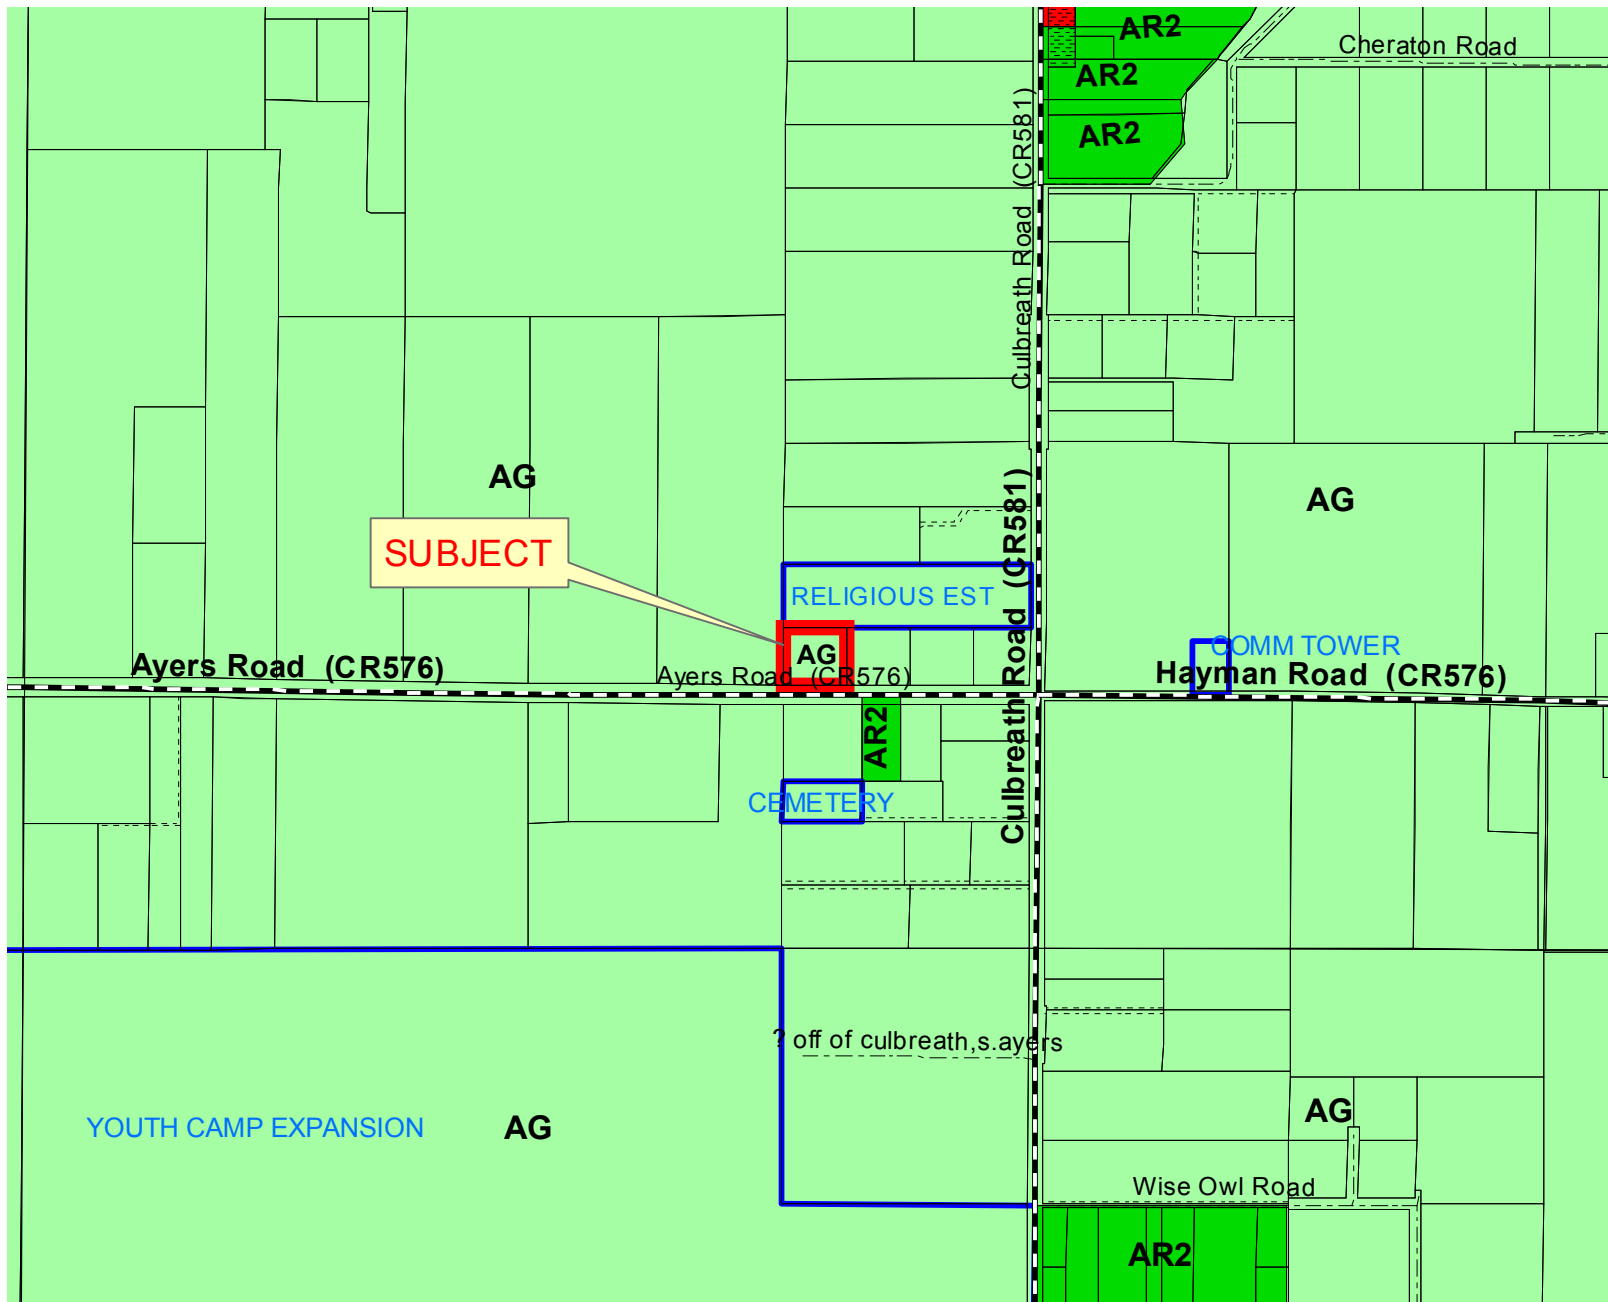

# WREC H-05-10

**Legend:**

AC	PDP(HID)
AG	PDP(IND)
AR	PDP(LI)
AR1	PDP(MF)
AR2	PDP(MH)
C1	PDP(NC)
C2	PDP(OP)
C3	PDP(PSF)
C4	PDP(RES)
CITY	PDP(RR)
CM1	PDP(RUR)
CM2	PDP(SF)
CPDP	PDP(SU)
CV	R1A
I1	R1B
M	R1C
OP	R1MH
PDP(AF)	R2
PDP(CP)	R2.5
PDP(GC)	R3
PDP(GHC)	RC
PDP(HC)	RM
PDP(HHC)	SE USE