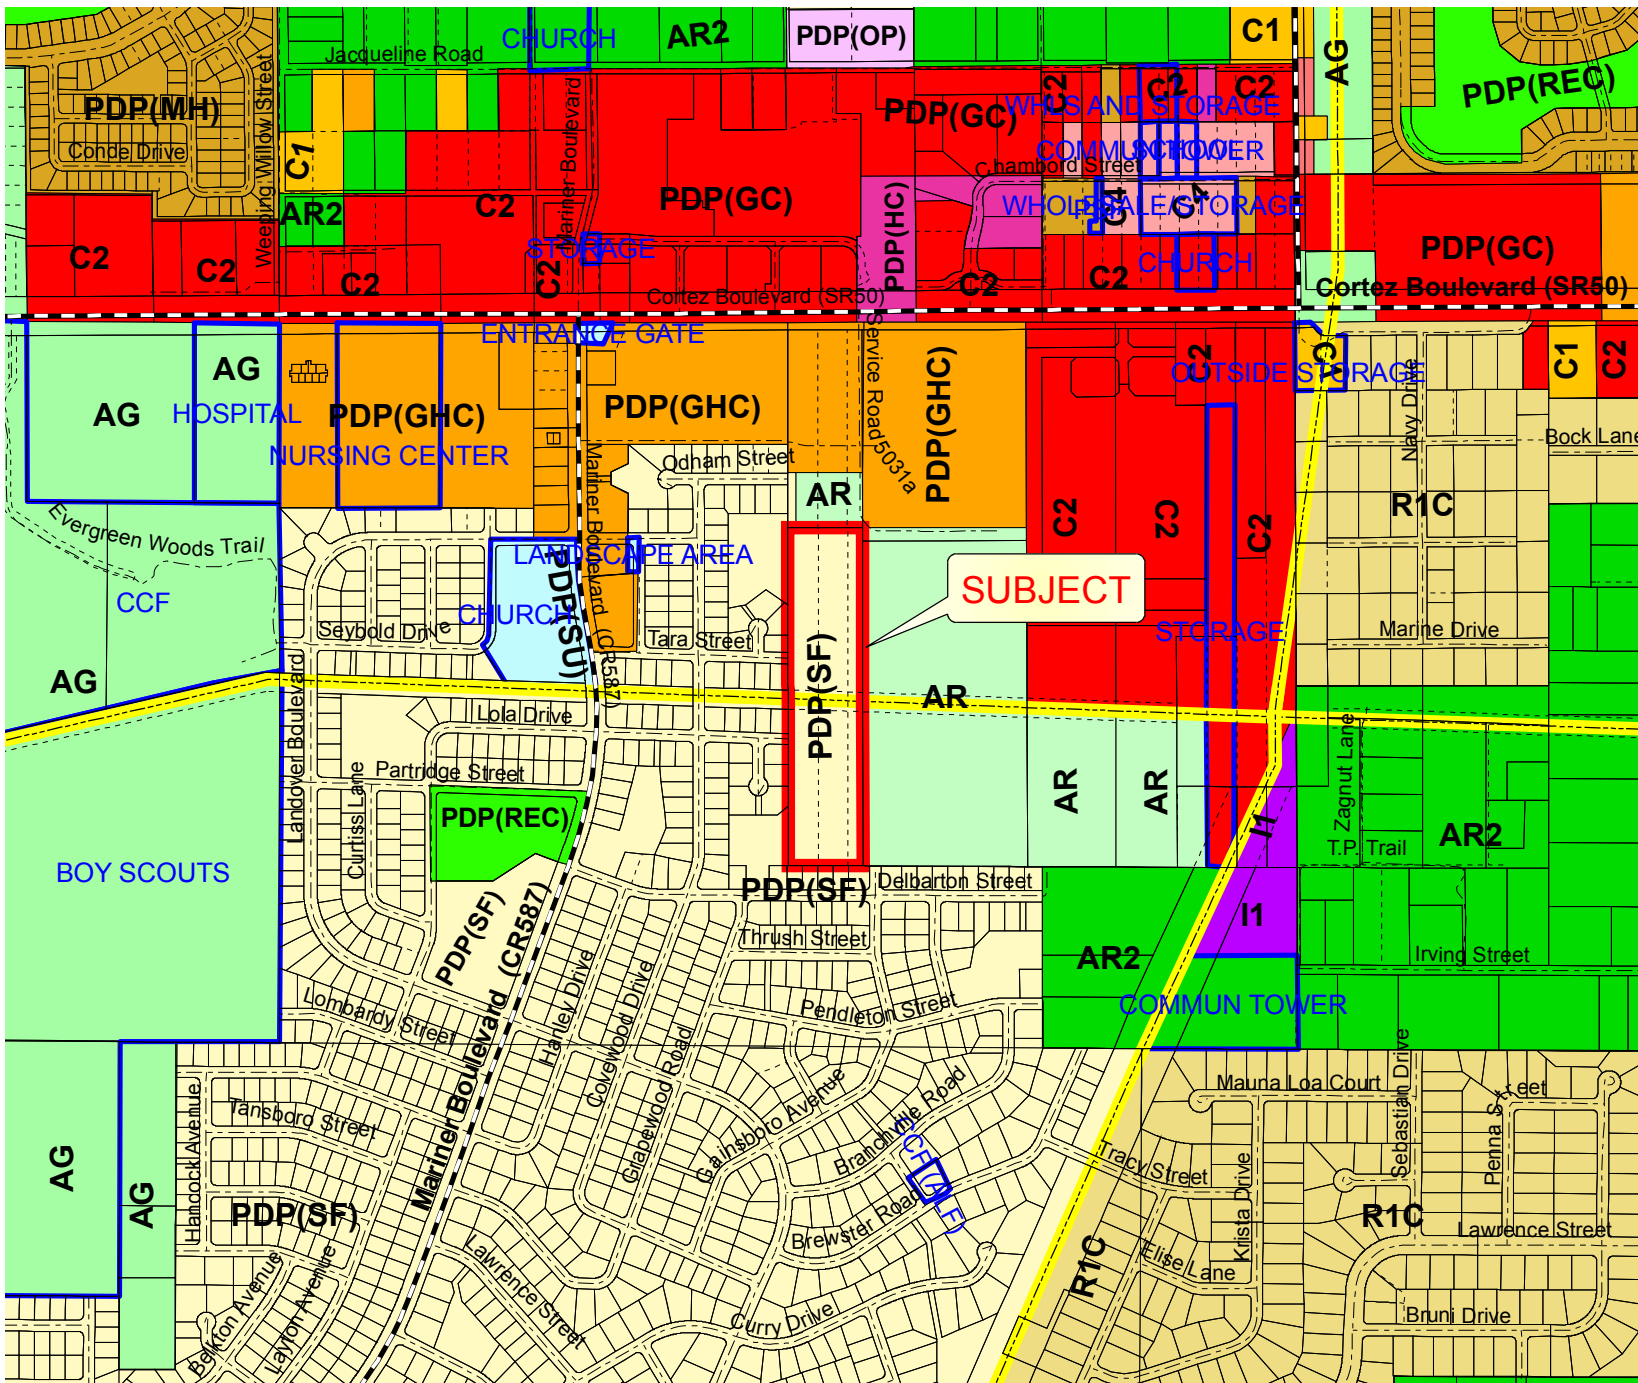

H-05-102

Legend:

AC	PDP(HID)
AG	PDP(IND)
AR	PDP(LI)
AR1	PDP(MF)
AR2	PDP(MH)
C1	PDP(NC)
C2	PDP(OP)
C3	PDP(PSF)
C4	PDP(REC)
CITY	PDP(RES)
CM1	PDP(RR)
CM2	PDP(RUR)
CPDP	PDP(SF)
CV	PDP(SU)
I1	R1A
M	R1B
OP	R1C
PDP(AF)	R1MH
PDP(CP)	R2
PDP(GC)	R2.5
PDP(GHC)	R3
PDP(HC)	RC
PDP(HHC)	RM
	SE USE