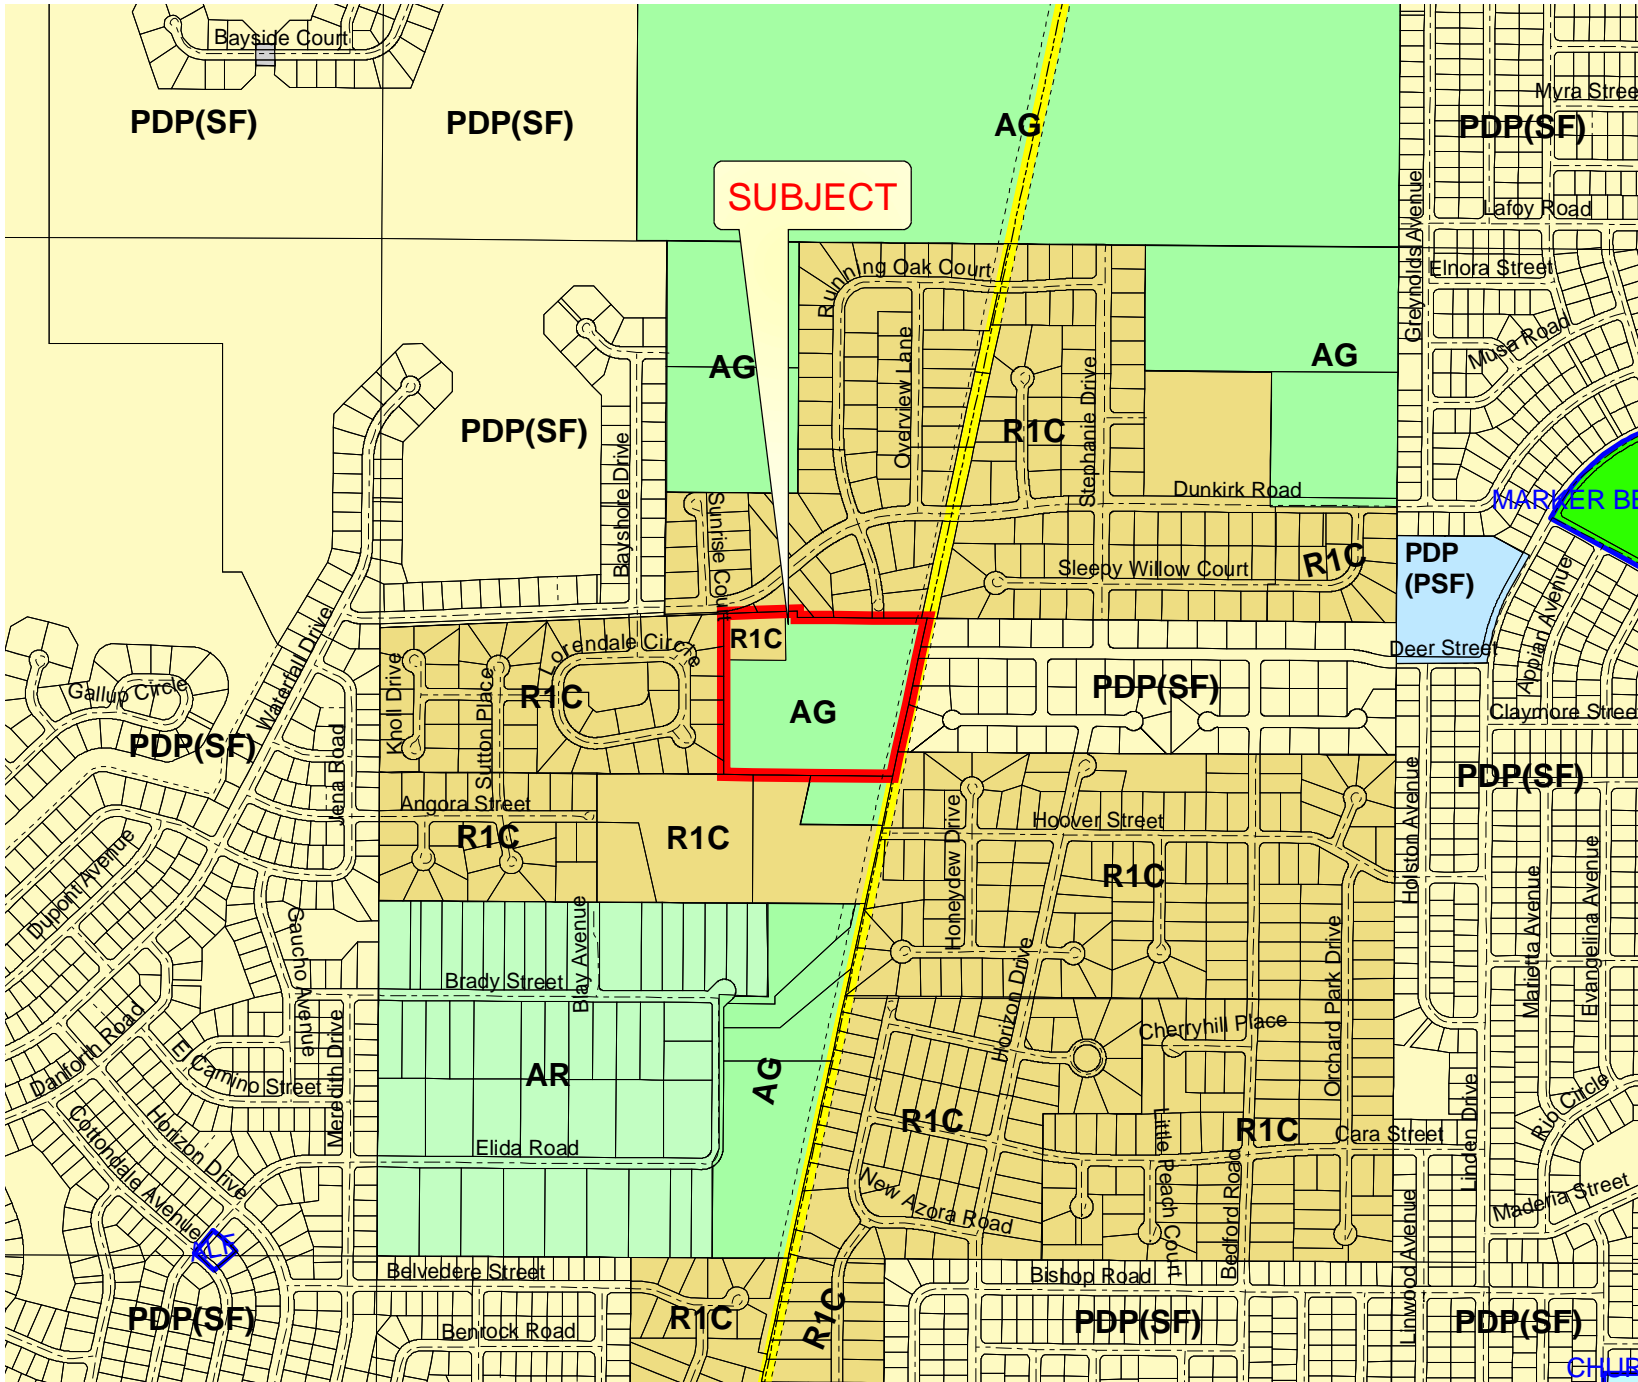

# H-05-100

**Legend:**

AC	PDP(HID)
AG	PDP(IND)
AR	PDP(LI)
AR1	PDP(MF)
AR2	PDP(MH)
C1	PDP(NC)
C2	PDP(OP)
C3	PDP(PSF)
C4	PDP(REC)
CITY	PDP(RES)
CM1	PDP(RR)
CM2	PDP(RUR)
CPDP	PDP(SF)
CV	PDP(SU)
I1	R1A
M	R1B
OP	R1C
PDP(AF)	R1MH
PDP(CP)	R2
PDP(GC)	R2.5
PDP(GHC)	R3
PDP(HC)	RC
PDP(HHC)	RM
	SE USE

project date: 9/12/05

e:\arcdata\zoning\05100.mxd