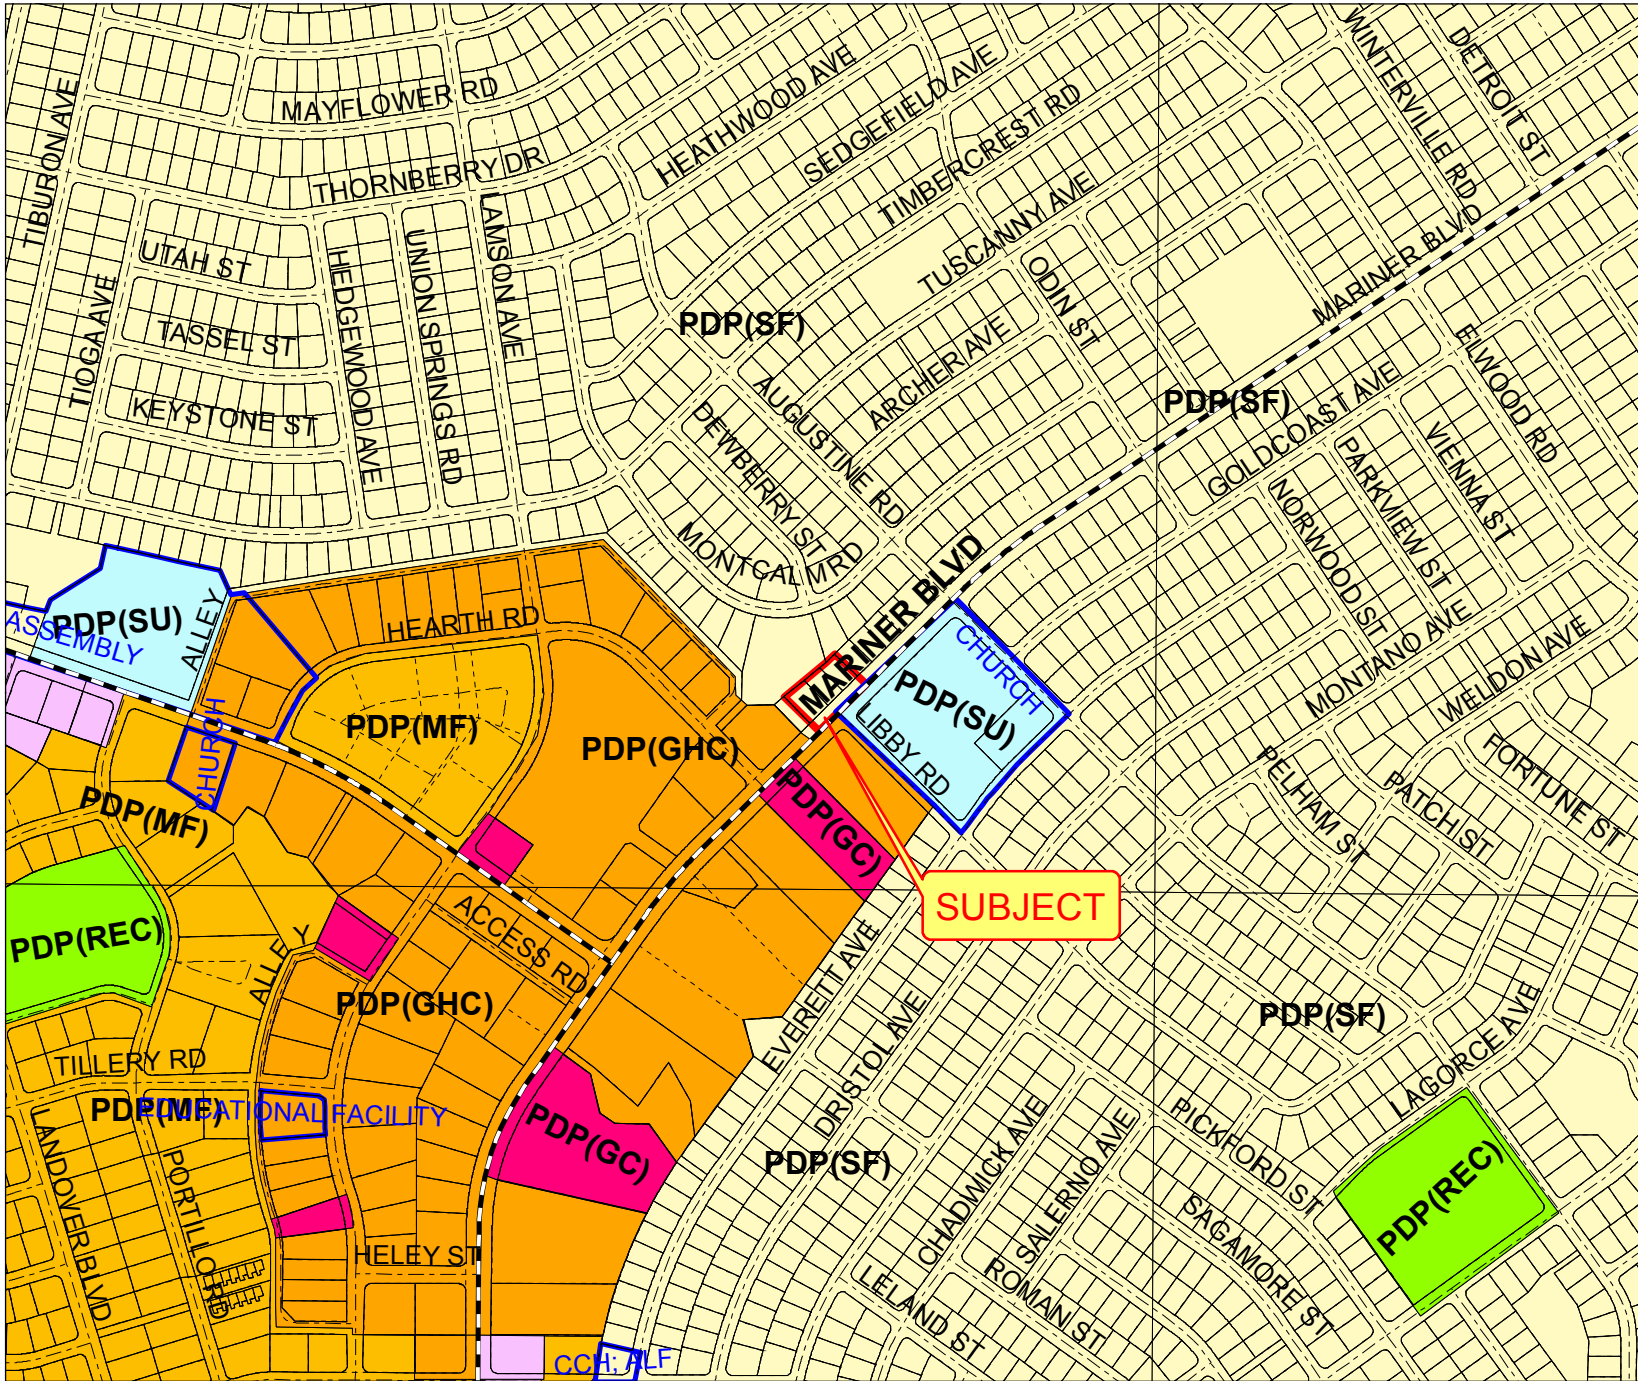

H-05-07

Zoning:

AC	PDP(HHC)
AG	PDP(HID)
AR	PDP(IND)
AR1	PDP(LI)
AR2	PDP(MF)
C1	PDP(MH)
C2	PDP(NC)
C3	PDP(OP)
C4	PDP(PSF)
CITY	PDP(REC)
CM1	PDP(RR)
CM2	PDP(RUR)
CPDP	PDP(SF)
CV	PDP(SU)
I1	R1A
M	R1B
OP	R1C
PDP(AF)	R1MH
PDP(CP)	R2
PDP(GC)	R2.5
PDP(GHC)	R3
PDP(HC)	RC
	RM

City "T" Annexation