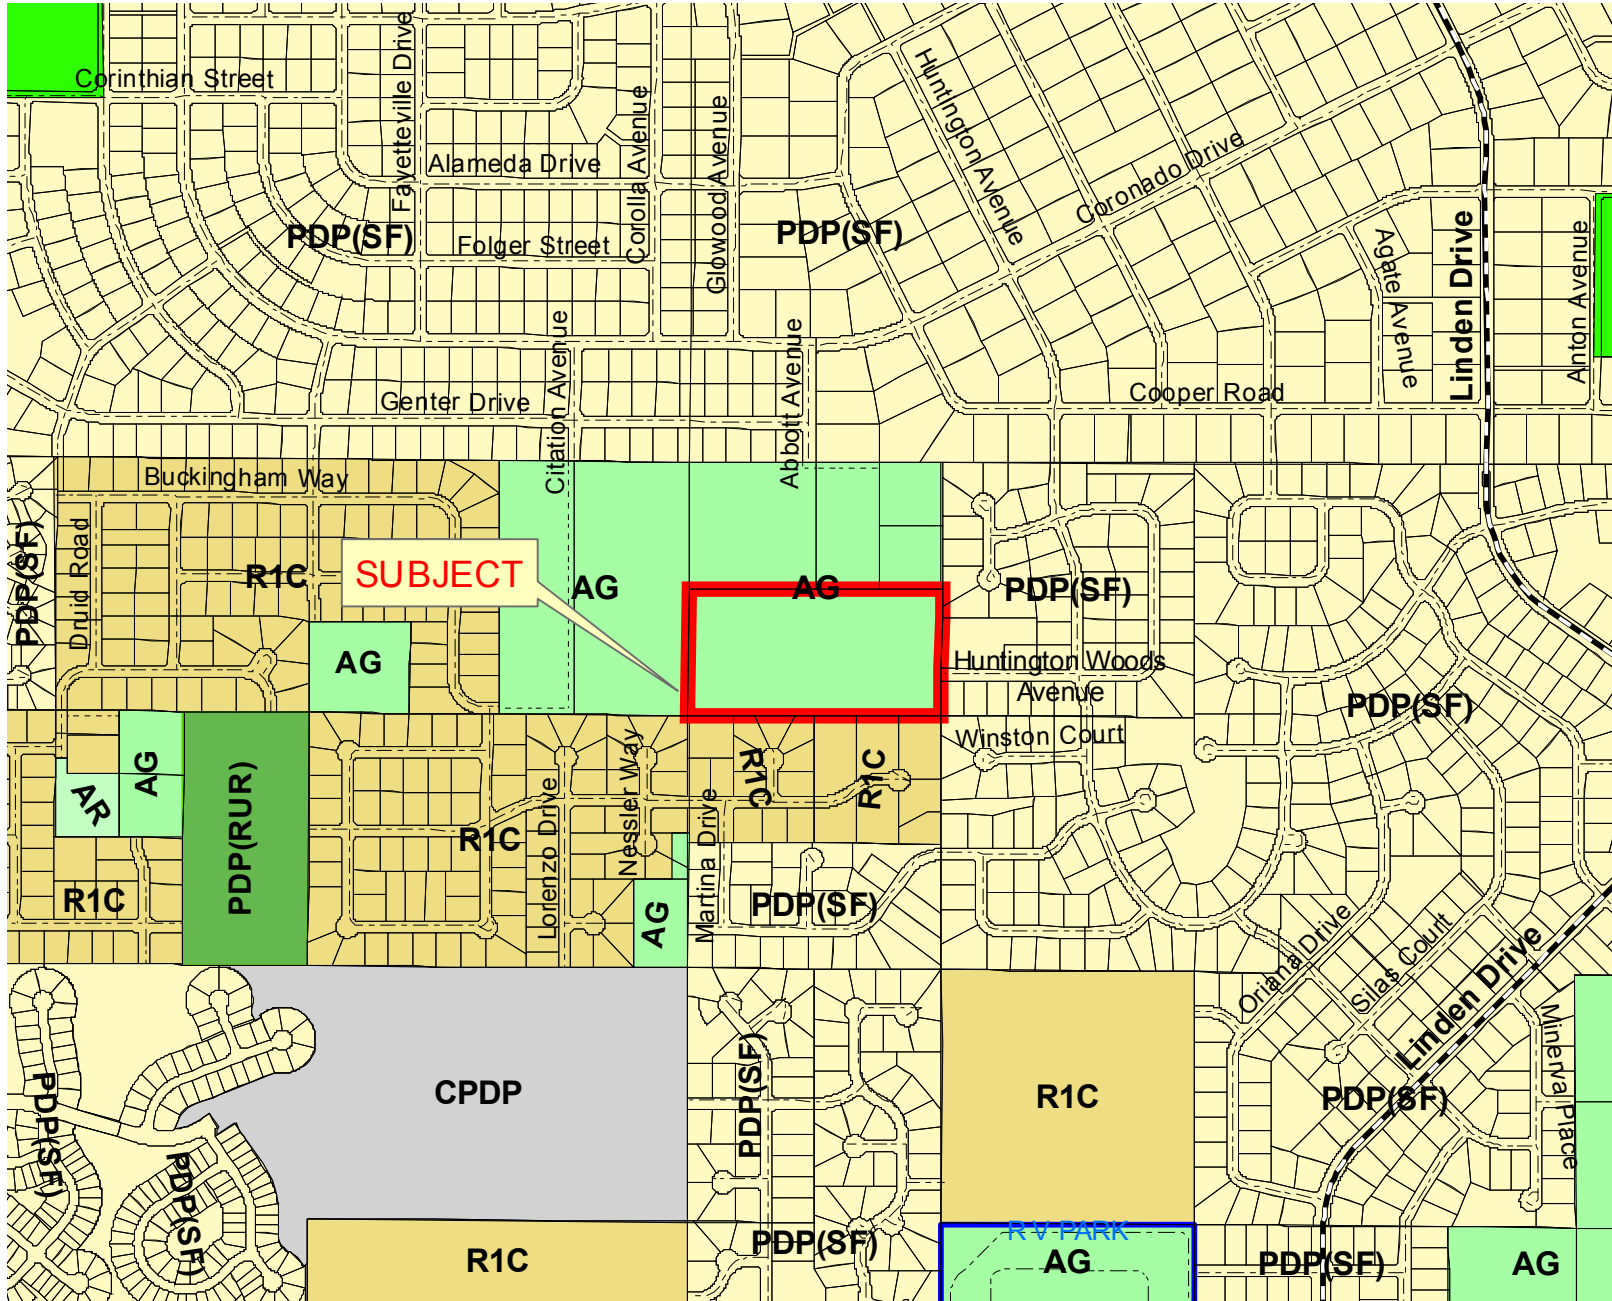

William Commander

H-05-06

Legend:

AC	PDP(HID)
AG	PDP(IND)
AR	PDP(LI)
AR1	PDP(MF)
AR2	PDP(MH)
C1	PDP(NC)
C2	PDP(OP)
C3	PDP(PSF)
C4	PDP(RES)
CITY	PDP(RR)
CM1	PDP(RUR)
CM2	PDP(SF)
CPDP	PDP(SU)
CV	R1A
I1	R1B
M	R1C
OP	R1MH
PDP(AF)	R2
PDP(CP)	R2.5
PDP(GC)	R3
PDP(GHC)	RC
PDP(HC)	RM
PDP(HHC)	SE USE

project date: 12/16/04

e:\arcdata1\zoning\0506.mxd