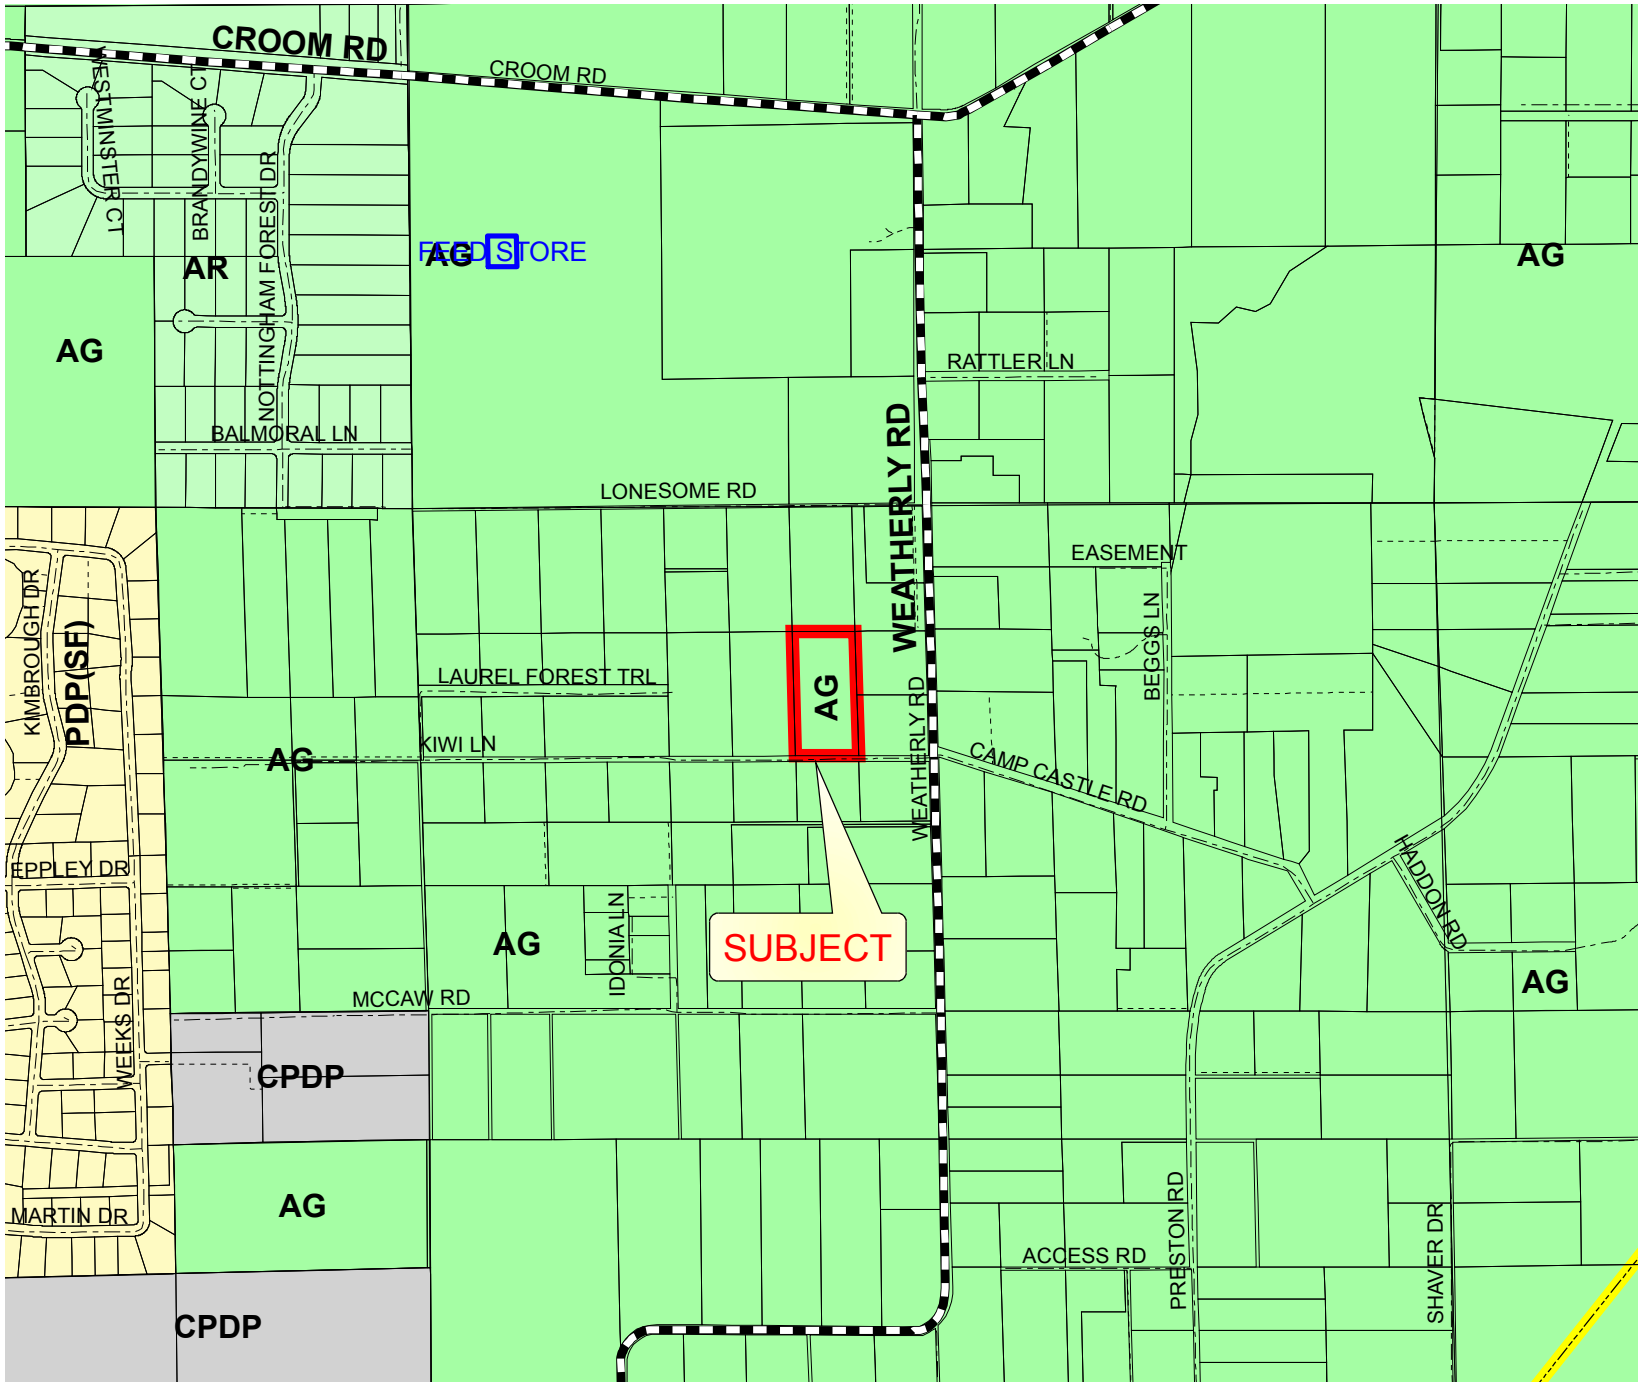

CU-05-16

Legend:

AC	PDP(HID)
AG	PDP(IND)
AR	PDP(LI)
AR1	PDP(MF)
AR2	PDP(MH)
C1	PDP(NC)
C2	PDP(OP)
C3	PDP(PSF)
C4	PDP(REC)
CITY	PDP(RES)
CM1	PDP(RR)
CM2	PDP(RUR)
CPDP	PDP(SF)
CV	PDP(SU)
I1	R1A
M	R1B
OP	R1C
PDP(AF)	R1MH
PDP(CP)	R2
PDP(GC)	R2.5
PDP(GHC)	R3
PDP(HC)	RC
PDP(HHC)	RM
	SE USE

project date: 11/21/05

e:\arcdata1\zoning\cu0516.mxd