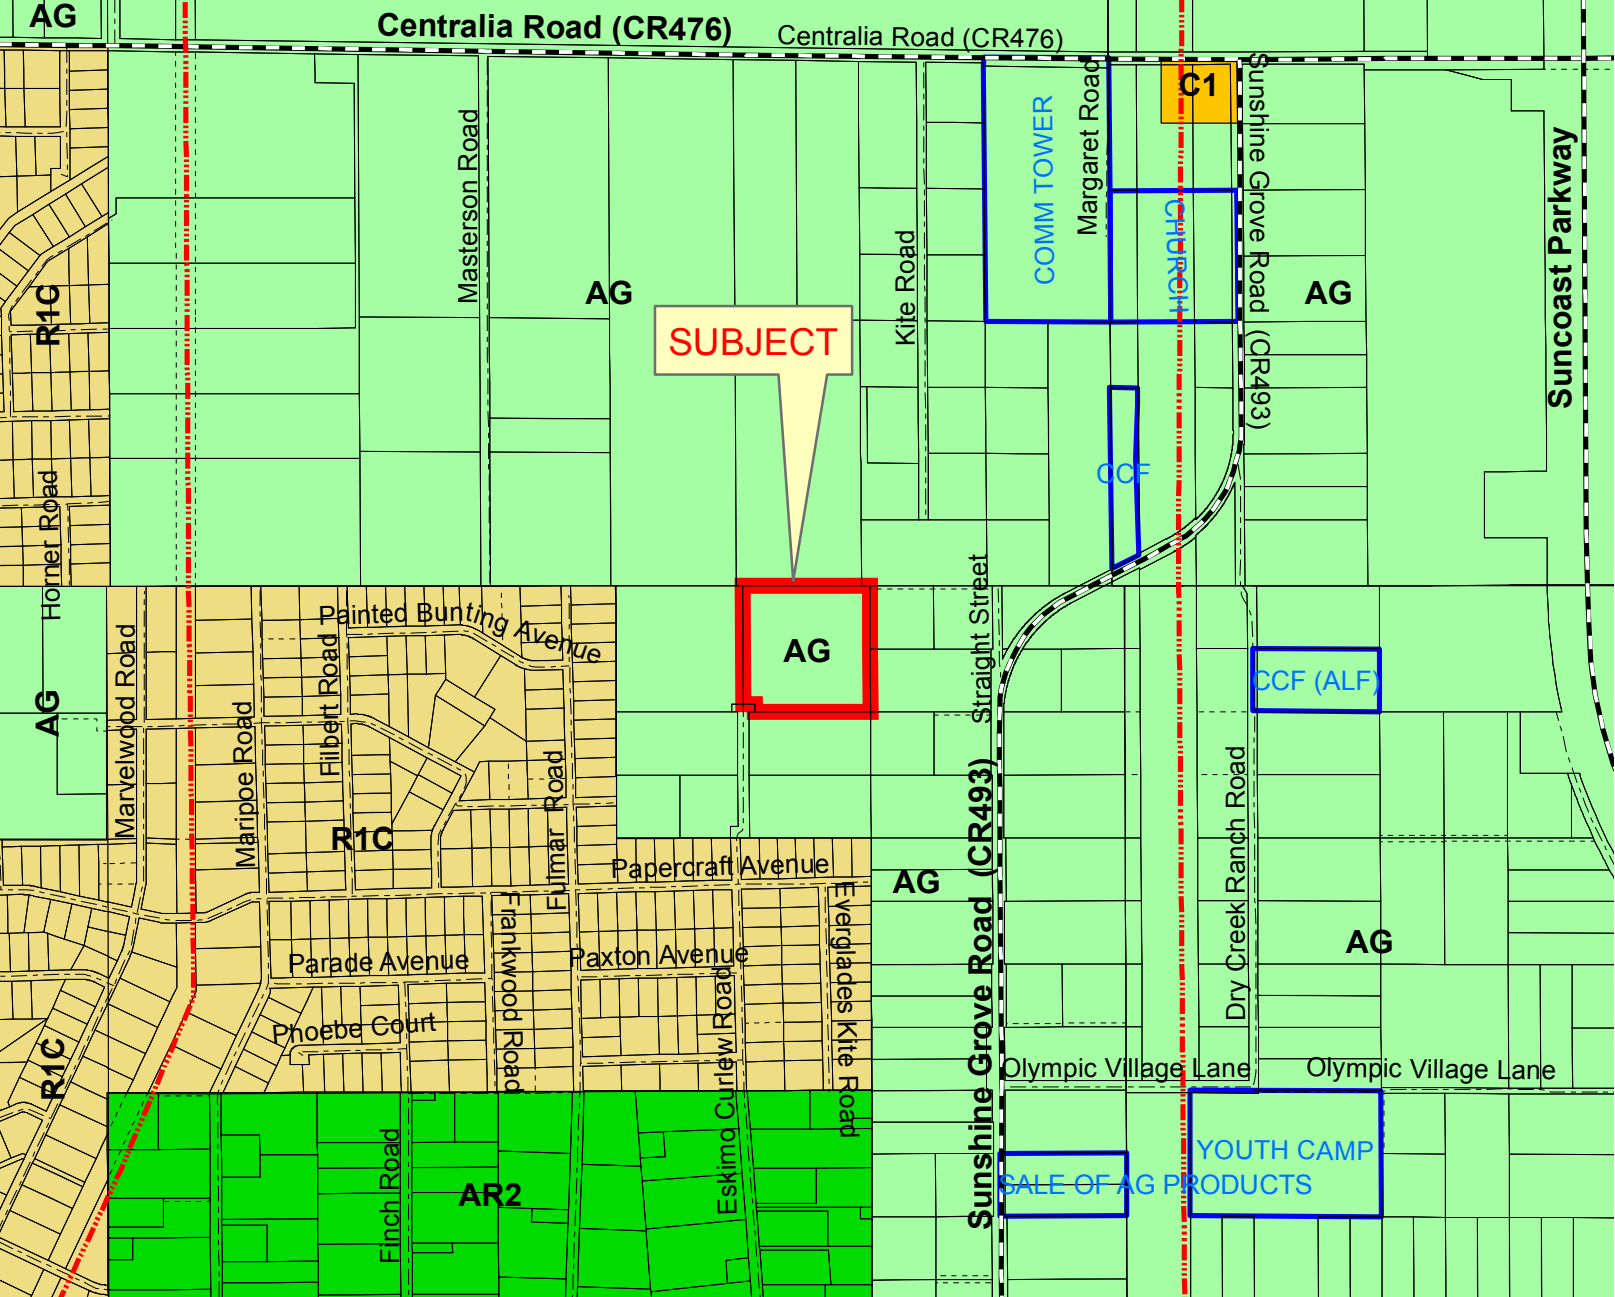

# Betty S. Box and Kim Russell CU-05-08

**Legend:**

AC	PDP(HID)
AG	PDP(IND)
AR	PDP(LI)
AR1	PDP(MF)
AR2	PDP(MH)
C1	PDP(NC)
C2	PDP(OP)
C3	PDP(PSF)
C4	PDP(RES)
CITY	PDP(REC)
CM1	PDP(RR)
CM2	PDP(RUR)
CPDP	PDP(SF)
CV	PDP(SU)
I1	R1A
M	R1B
OP	R1C
PDP(AF)	R1MH
PDP(CP)	R2
PDP(GC)	R2.5
PDP(GHC)	R3
PDP(HC)	RC
PDP(HHC)	RM
	SE USE