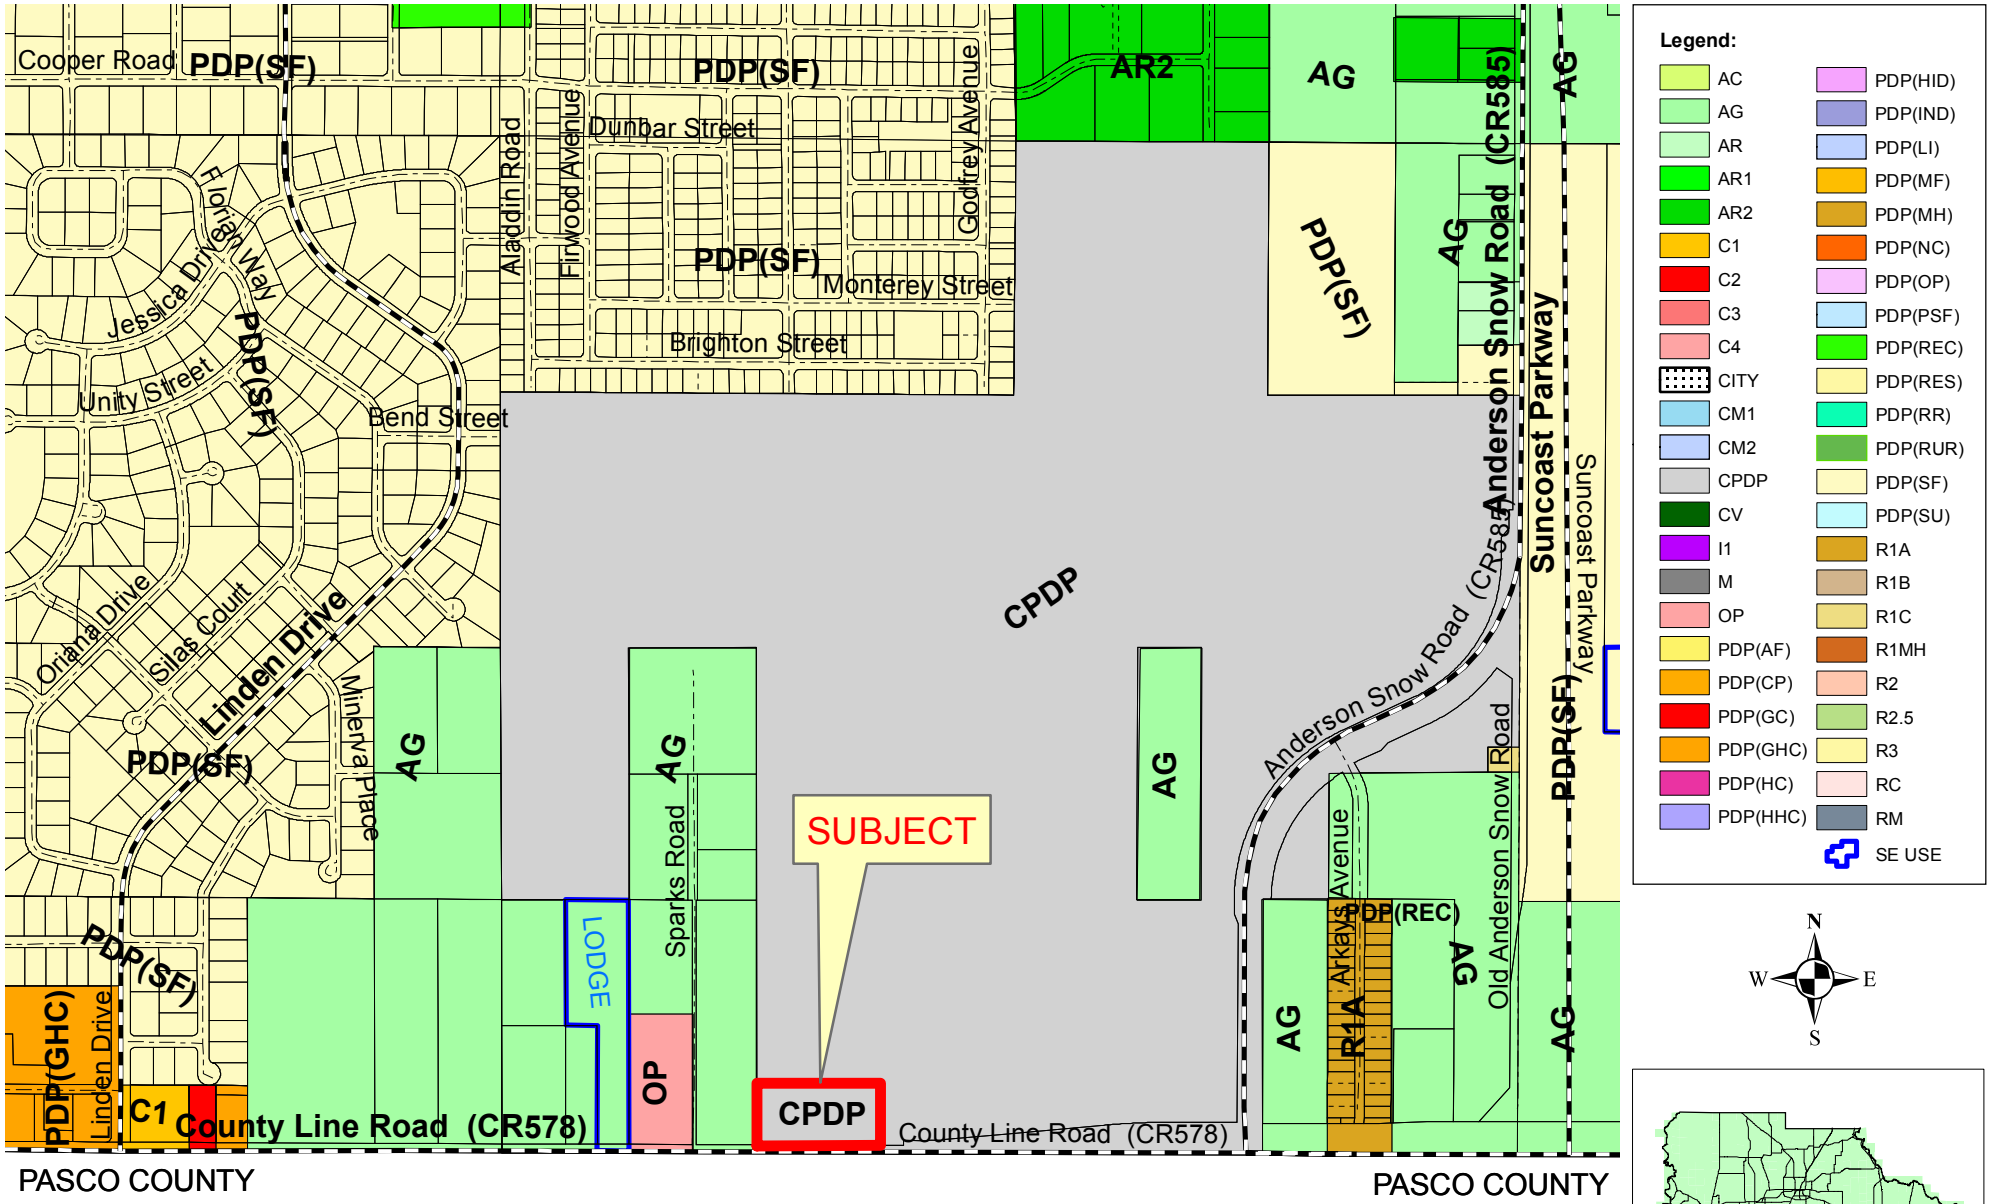

Lexington Homes, Inc. CU-05-07

Legend:

AC	PDP(HID)
AG	PDP(IND)
AR	PDP(LI)
AR1	PDP(MF)
AR2	PDP(MH)
C1	PDP(NC)
C2	PDP(OP)
C3	PDP(PSF)
C4	PDP(RES)
CITY	PDP(RR)
CM1	PDP(RUR)
CM2	PDP(SF)
CPDP	PDP(SU)
CV	R1A
I1	R1B
M	R1C
OP	R1MH
PDP(AF)	R2
PDP(CP)	R2.5
PDP(GC)	R3
PDP(GHC)	RC
PDP(HC)	RM
PDP(HHC)	SE USE

project date: 4/25/05

e:\arcdata1\zoning\cu0507.mxd