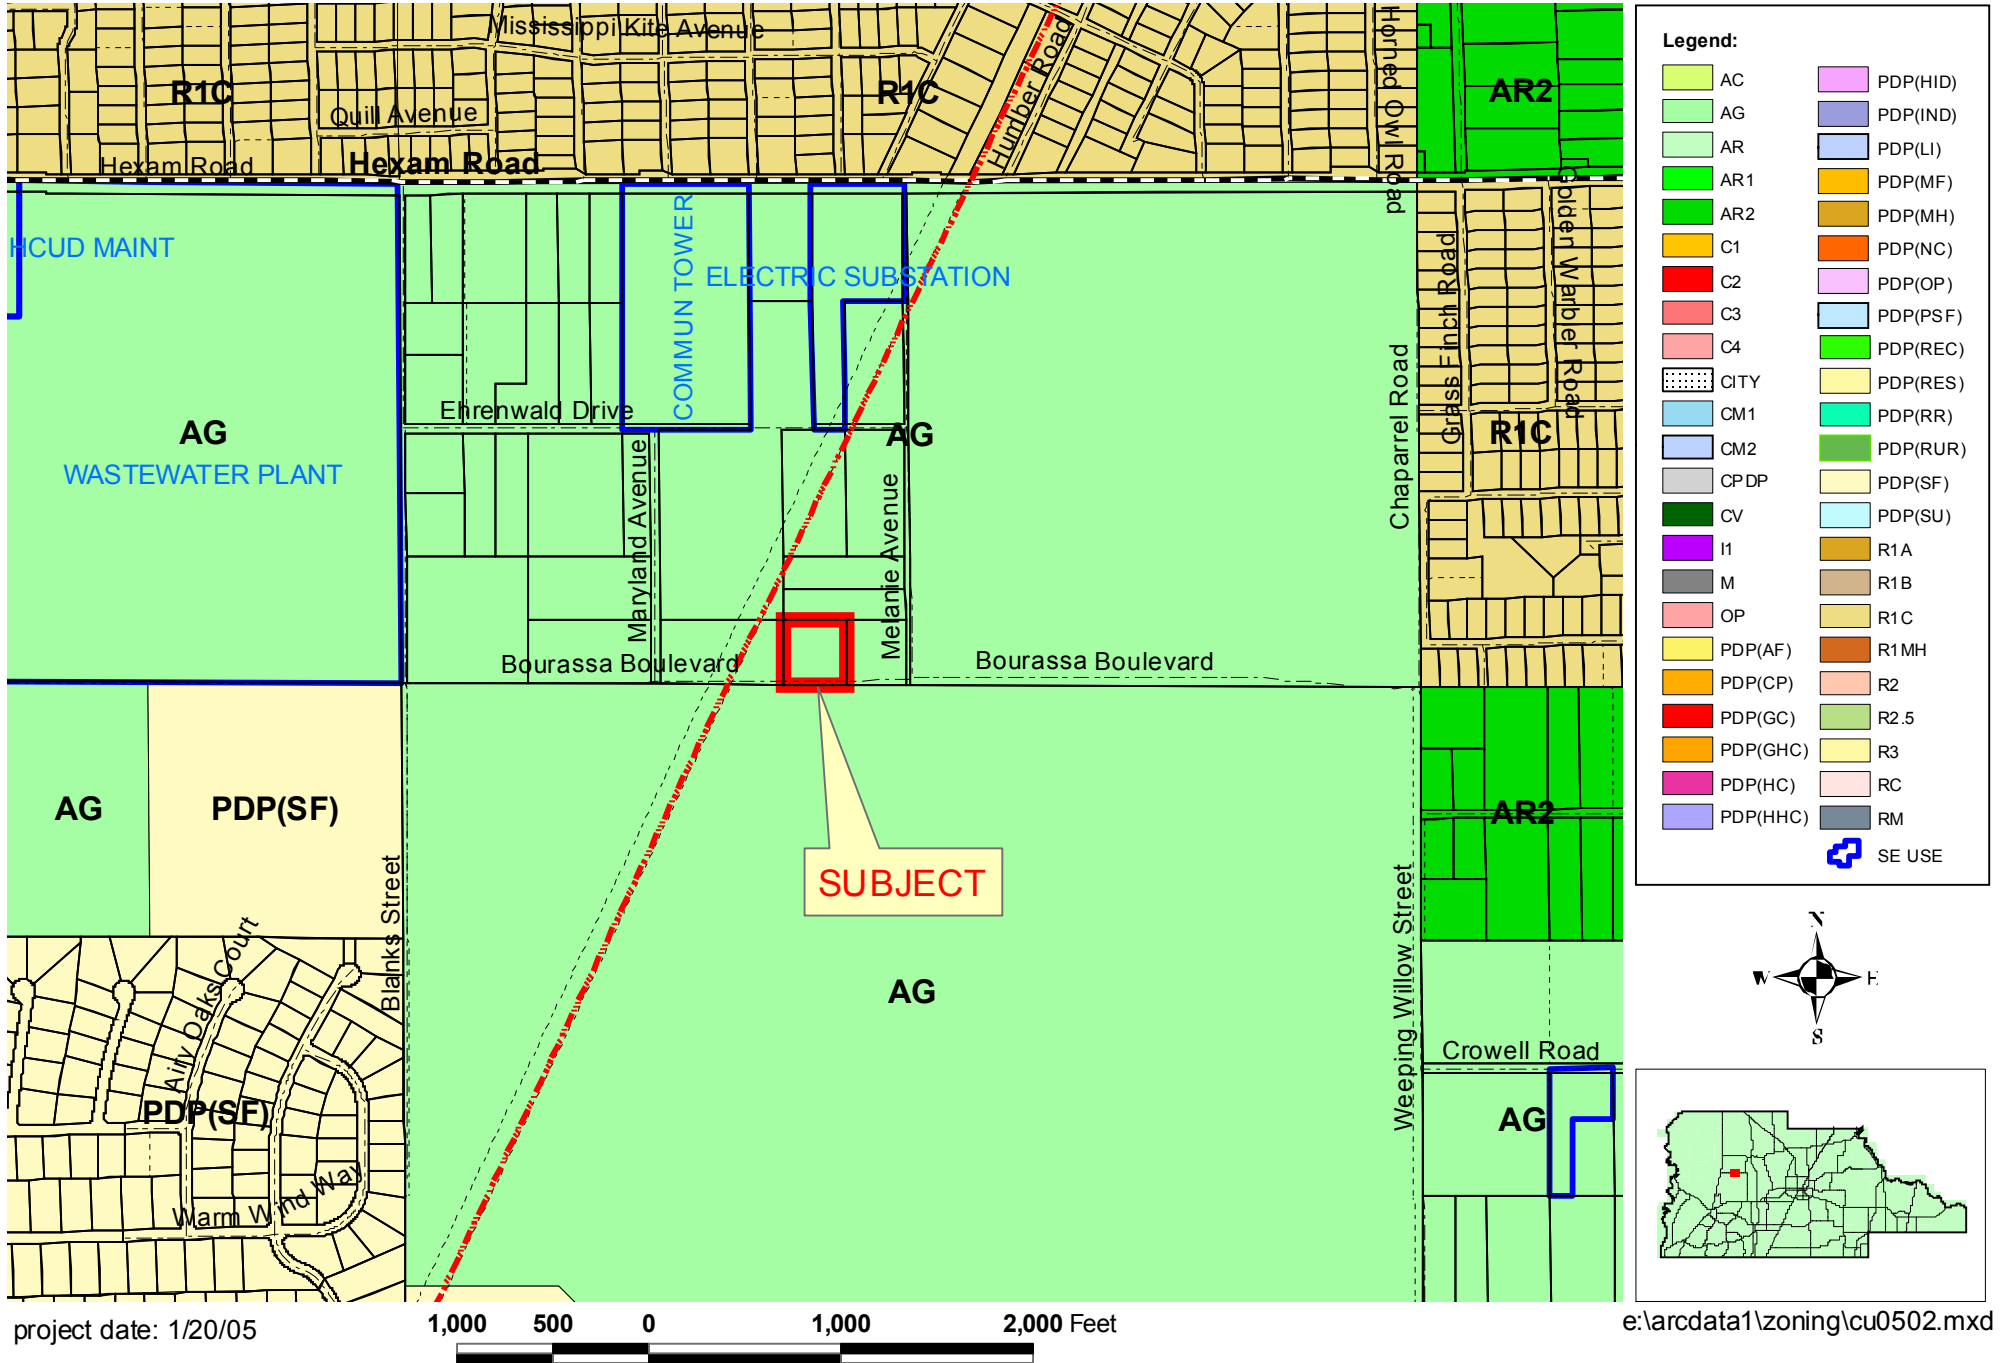

Ulric & Marilyn Dupuis CU-05-02

Legend:

AC	PDP(HID)
AG	PDP(IND)
AR	PDP(LI)
AR1	PDP(MF)
AR2	PDP(MH)
C1	PDP(NC)
C2	PDP(OP)
C3	PDP(PSF)
C4	PDP(RES)
CITY	PDP(RR)
CM1	PDP(RUR)
CM2	PDP(SF)
CPDP	PDP(SU)
CV	R1A
I1	R1B
M	R1C
OP	R1MH
PDP(AF)	R2
PDP(CP)	R2.5
PDP(GC)	R3
PDP(GHC)	RC
PDP(HC)	RM
PDP(HHC)	SE USE

project date: 1/20/05

e:\arcdata1\zoning\cu0502.mxd